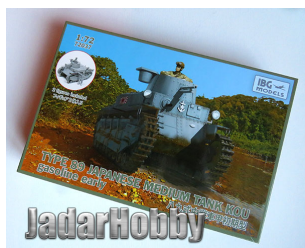

**IBG 72037 1/72 TYPE89 Japanese Medium tank KOU-gasoline Early-production****Cena :****48,00 PLN**Producent : **IBG Models**Dostępność : **Jest**Stan magazynowy : **bardzo wysoki**Średnia ocena : **brak recenzji****IBG 72037 1/72 TYPE89 Japanese Medium tank KOU-gasoline Early-production**

Pudełko zawiera:

Dokładny model plastikowy do sklejania i malowania. Skala 1/72

2 figurki

Elementy fototrawione oraz kalkomanię z autentycznymi oznaczeniami dla kilku pojazdów

Szczegółową instrukcję składania.