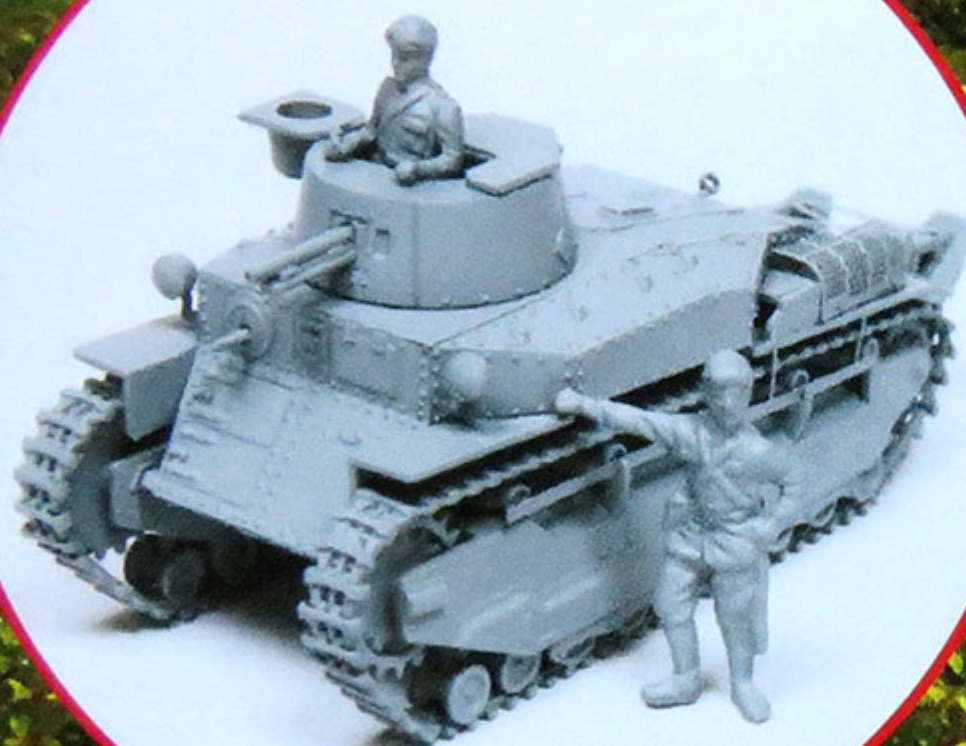

1:72
72037

JadarHobby

2 figures included