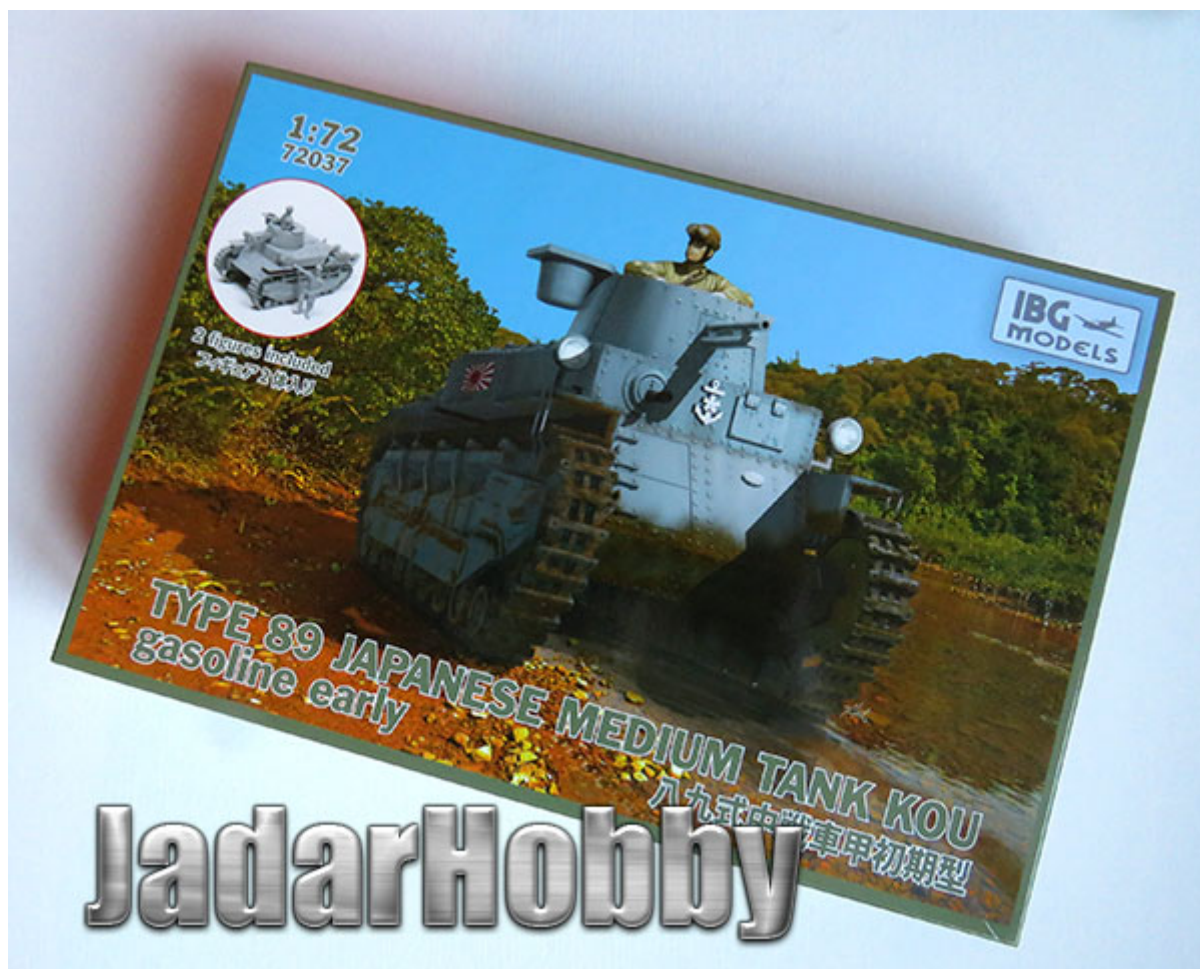

IBG 72037 1/72 TYPE89 Japanese Medium tank KOU-gasoline Early-production

Pudełko zawiera:

Dokładny model plastikowy do sklejania i malowania. Skala 1/72

2 figurki

Elementy fototrawione oraz kalkomanię z autentycznymi oznaczeniami dla kilku pojazdów

Szczegółową instrukcję składania.

Uwaga: zestaw nie zawiera kleju i farb, należy je dokupić osobno.

Producent: **IBG** (Polska)

Polecamy!