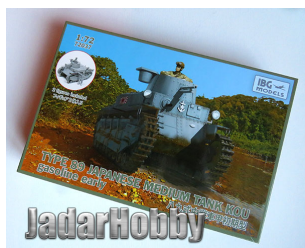

IBG 72037 1/72 TYPE89 Japanese Medium tank KOU-gasoline Early-production**Cena :****48,00 PLN**Producent : **IBG Models**Dostępność : **Jest**Stan magazynowy : **bardzo wysoki**Średnia ocena : **brak recenzji****IBG 72037 1/72 TYPE89 Japanese Medium tank KOU-gasoline Early-production**

Pudełko zawiera:

Dokładny model plastikowy do sklejania i malowania. Skala 1/72

2 figurki

Elementy fototrawione oraz kalkomanię z autentycznymi oznaczeniami dla kilku pojazdów

Szczegółową instrukcję składania.