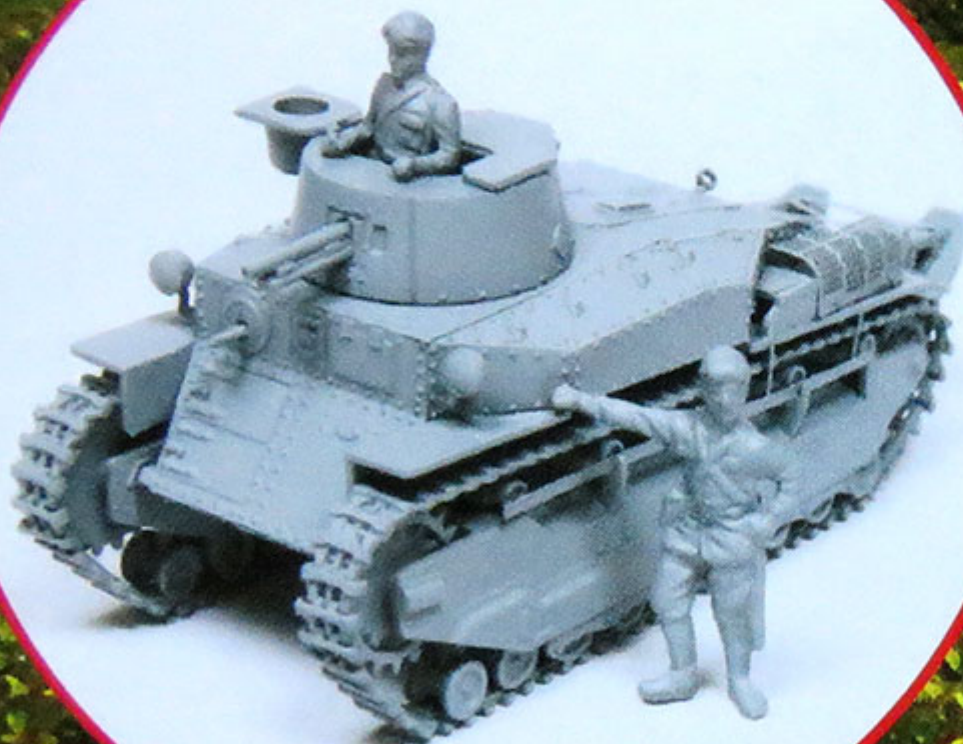

1:72
72037

JadarHobby

2 figures included