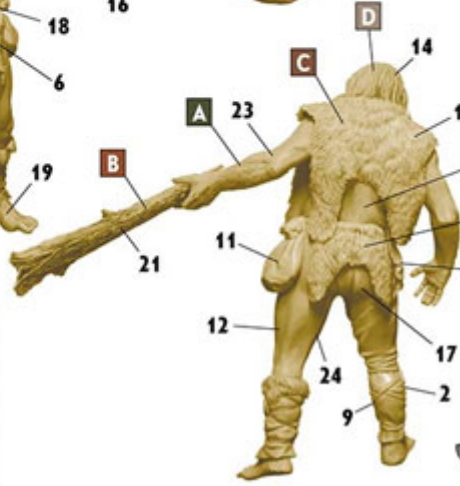

Color	Vallejo
A	871
B	875
C	941
D	981
E	984

JadarHobby