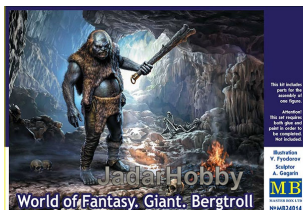

MB 24014 1/24 Giant. Bergtroll**Cena :****61,00 PLN**Producent : **Master Box LTD**Dostępność : **Na zamówienie (Oczekiwanie: 3~7 dni)**Stan magazynowy : **bardzo wysoki**Średnia ocena : **brak recenzji****On individual order****MB 24014 1/24 Giant. Bergtroll**