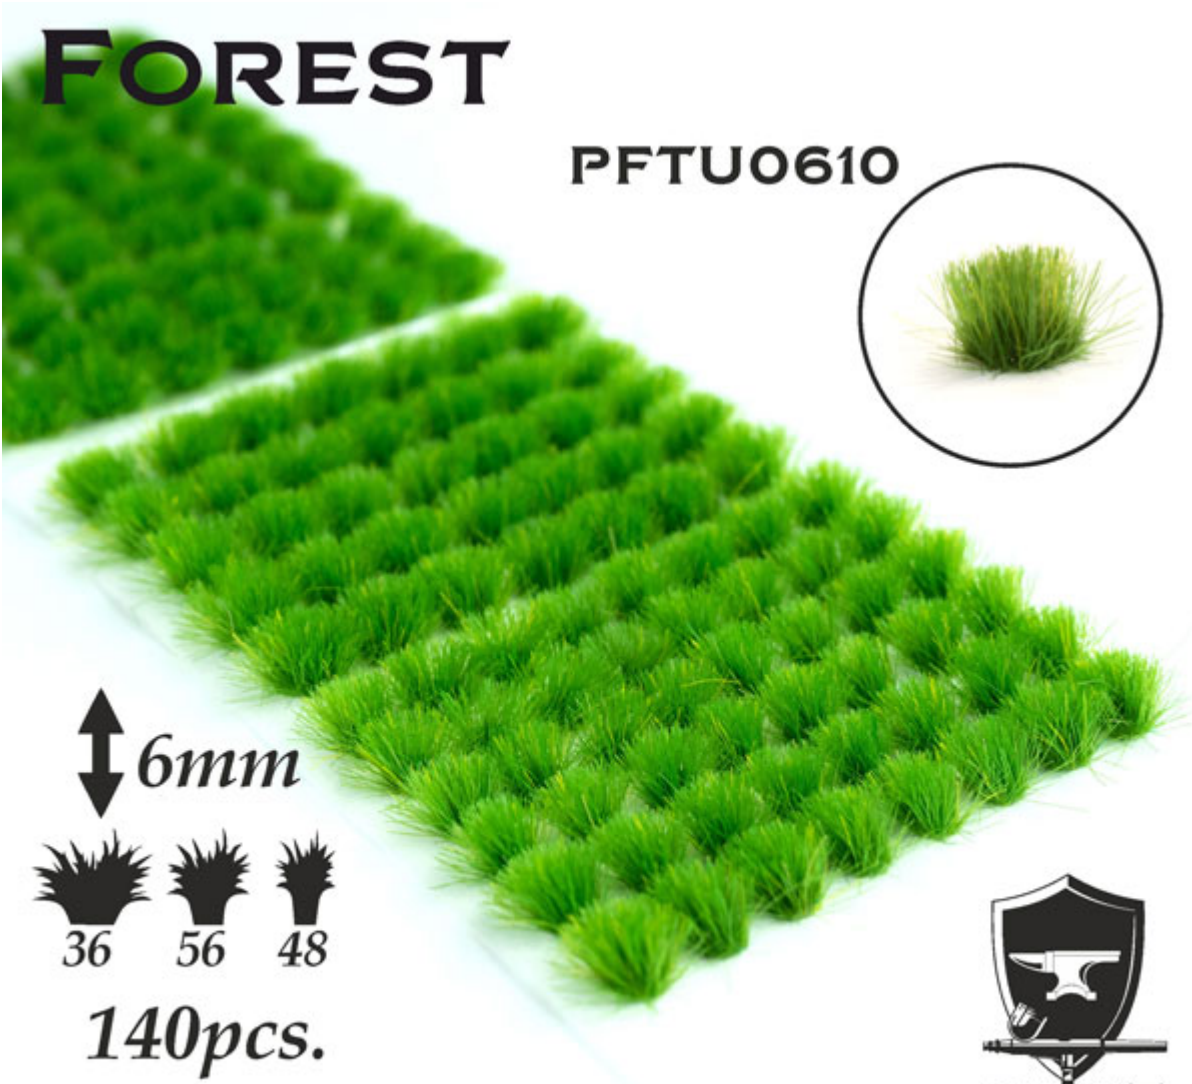

Paint Forge PFTU0610 Kępki trawy 6mm - Forest

Cena :
23,00 PLN
Producent : **Paint Forge**
Dostępność : **Jest**
Stan magazynowy : **niski**
Średnia ocena : **brak recenzji**

On individual order

Paint Forge PFTU0610 Kępki trawy 6mm - Forest

Bardzo realistyczne kępki trawy, doskonałe uzupełnienie dioramy czy podstawy figurki.

140 sztuk w pudełku.

Wysokość: ok. 6mm

Producent: **Paint Forge** (Polska)

FOREST

PFTU0610

↑↓ 6mm

140pcs.

SELF ADHESIVE TUFTS