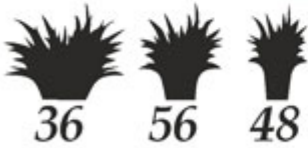

Bardzo realistyczne kępki trawy, doskonałe uzupełnienie dioramy czy podstawy figurki.

140 sztuk w pudełku.

Wysokość: ok. 6mm

Producent: **Paint Forge** (Polska)

FOREST

PFTU0610

↑↓ 6mm

140pcs.

SELF ADHESIVE TUFTS