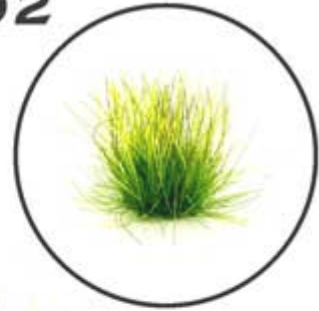

Paint Forge PFTU1202 Kępki trawy 12mm - Brushwood

Cena :

20,00 PLN

Producent : **Paint Forge**

Dostępność : **Jest**

Stan magazynowy : **niski**

Średnia ocena : **brak recenzji**

Paint Forge PFTU1202 Kępki trawy 12mm - Brushwood

Bardzo realistyczne kępki trawy, doskonałe uzupełnienie dioramy czy podstawy figurki.

70 sztuk w pudełku.

Wysokość: ok. 12mm

Producent: **Paint Forge** (Polska)

BRUSHWOOD

PFTU1202

↑↓ 12mm

70pcs.