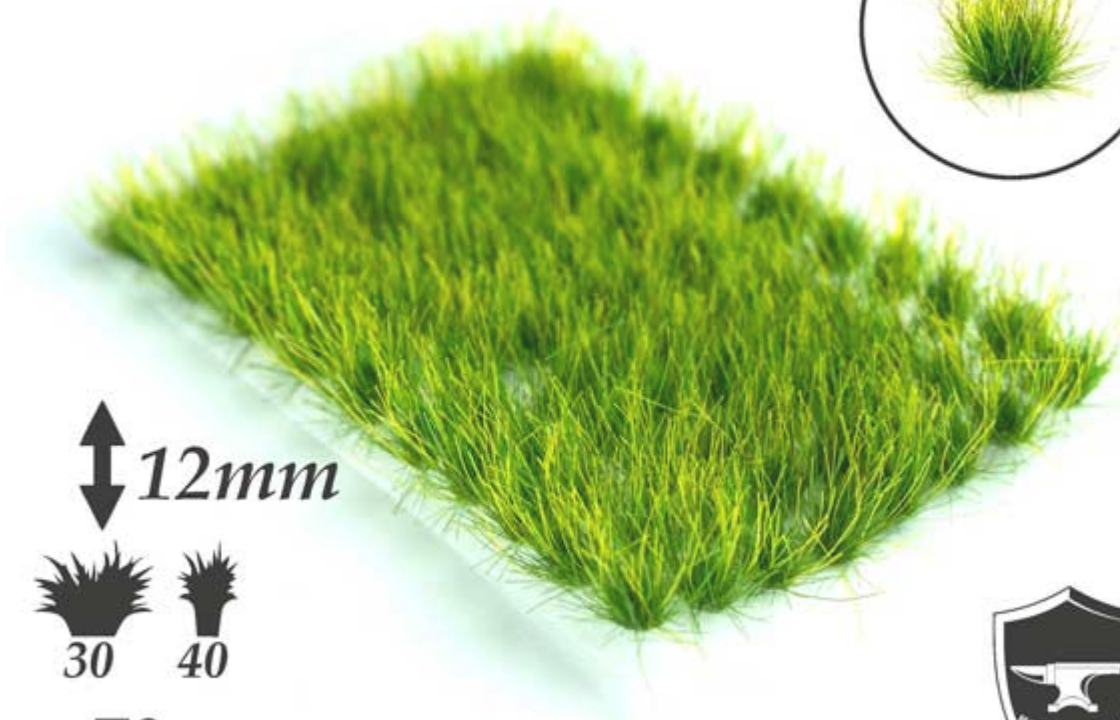

Bardzo realistyczne kępki trawy, doskonałe uzupełnienie dioramy czy podstawy figurki.

70 sztuk w pudełku.

Wysokość: ok. 12mm

Producent: **Paint Forge** (Polska)

BRUSHWOOD

PFTU1202

↑↓ 12mm

70pcs.