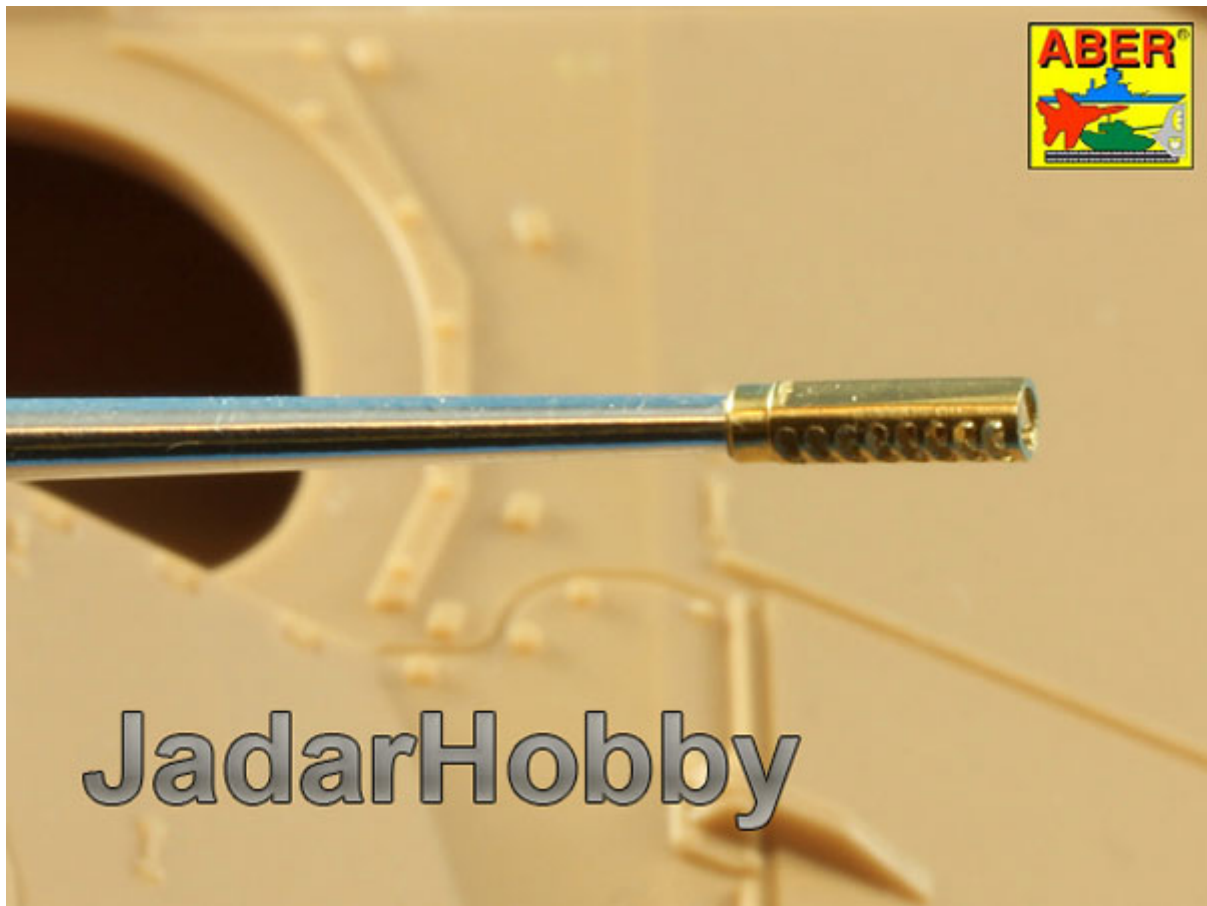

JadarHobby