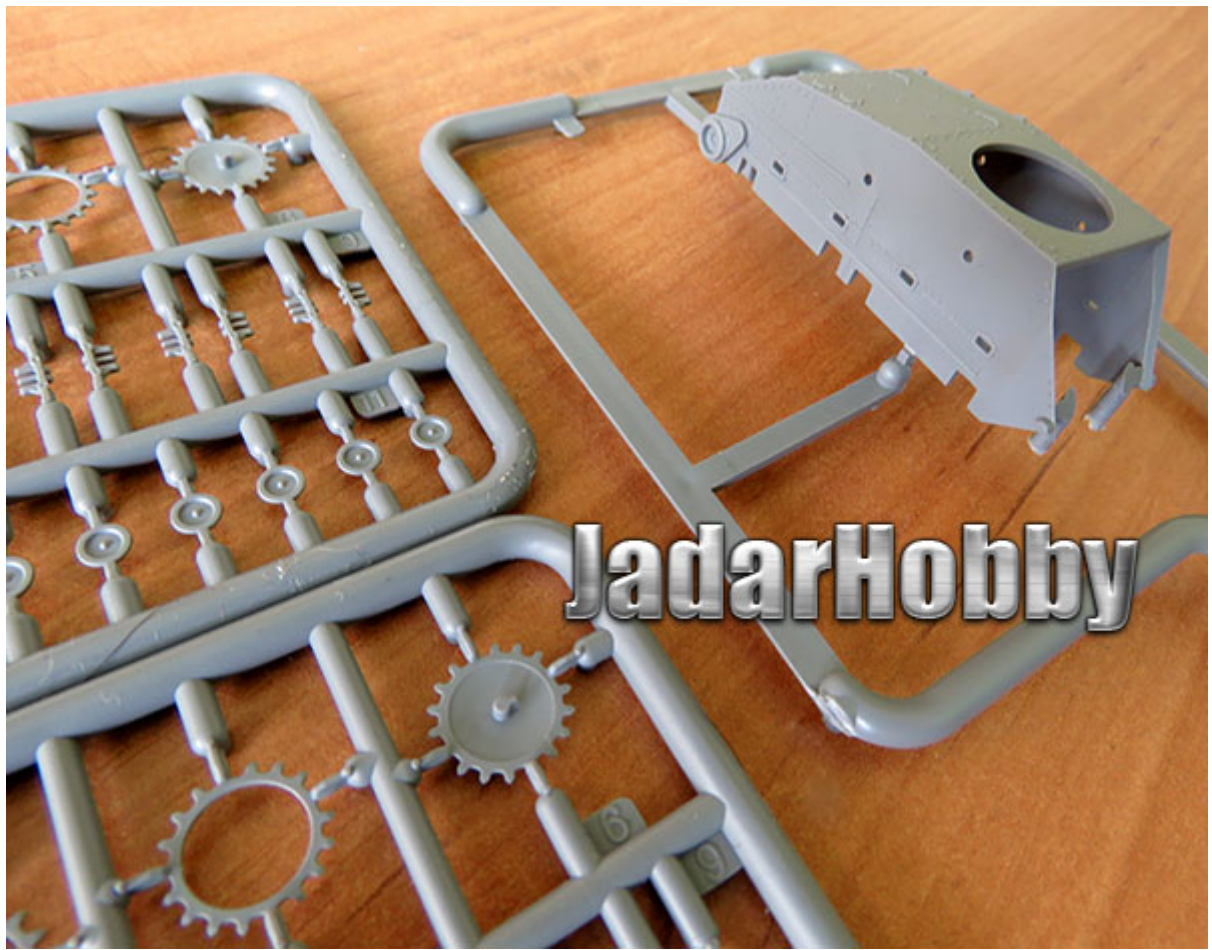

IBG 72041 1/72 TYPE 89 Japanese Medium Tank OTSU

Cena :

48,00 PLN

Producent : **IBG Models**

Dostępność : **Jest**

Stan magazynowy : **bardzo wysoki**

Średnia ocena : **brak recenzji**

IBG 72041 1/72 TYPE 89 Japanese Medium Tank OTSU

Pudełko zawiera:

Dokładny model plastikowy do sklepania i malowania. Skala 1/72
Kalkomanię z autentycznymi oznaczeniami dla kilku pojazdów
Szczegółową instrukcję składania.

Uwaga: zestaw nie zawiera kleju i farb, należy je dokupić osobno.

Producent: **IBG** (Polska)

Polecamy!

JadarHobby

JadarHobby

Type 89 Japanese Medium Tank OTSU Diesel 八九式中戦車乙型

Cat. No. 72041
Scale 1/72

3d Design: Adam Andrzejewski
Research: IBG crew

Kalkomanie / Decals / デカール

Elementy fototrawione / Photoetched parts / エッチングパーツ

1 Element złożony we wcześniejszym etapie
Element assembled in previous step
前ステップの組み立てた状態図

1 Element po złożeniu w aktualnym etapie
Element after assembly in current step
現ステップでの組み立て後の状態図