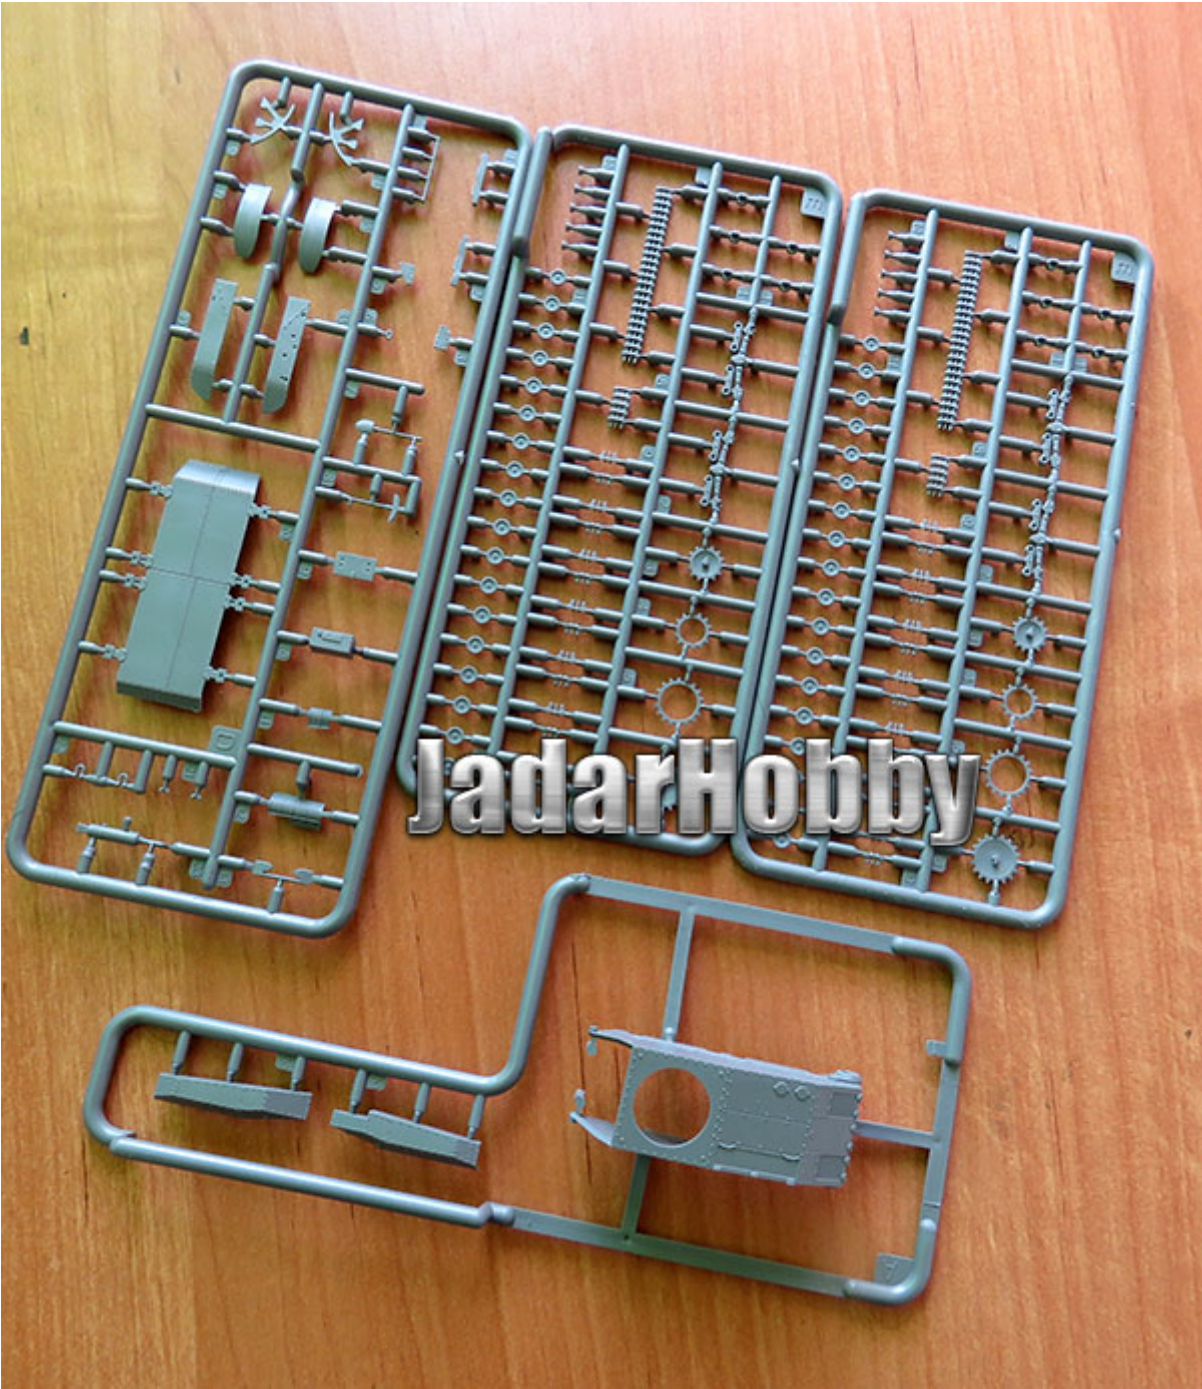

IBG 72041 1/72 TYPE 89 Japanese Medium Tank OTSU

Cena :

48,00 PLN

Producent : **IBG Models**

Dostępność : **Jest**

Stan magazynowy : **bardzo wysoki**

Średnia ocena : **brak recenzji**

IBG 72041 1/72 TYPE 89 Japanese Medium Tank OTSU

Pudełko zawiera:

Dokładny model plastikowy do sklepania i malowania. Skala 1/72
Kalkomanię z autentycznymi oznaczeniami dla kilku pojazdów
Szczegółową instrukcję składania.

Uwaga: zestaw nie zawiera kleju i farb, należy je dokupić osobno.

Producent: **IBG** (Polska)

Polecamy!

JadarHobby

JadarHobby

Type 89 Japanese Medium Tank OTSU Diesel 八九式中戦車乙型

Cat. No. 72041
Scale 1/72

3d Design: Adam Andrzejewski
Research: IBG crew

Kalkomanie / Decals / デカール

Elementy fototrawione / Photoetched parts / エッチングパーツ

1 Element złożony we wcześniejszym etapie
Element assembled in previous step
前ステップの組み立てた状態図

1 Element po złożeniu w aktualnym etapie
Element after assembly in current step
現ステップでの組み立て後の状態図