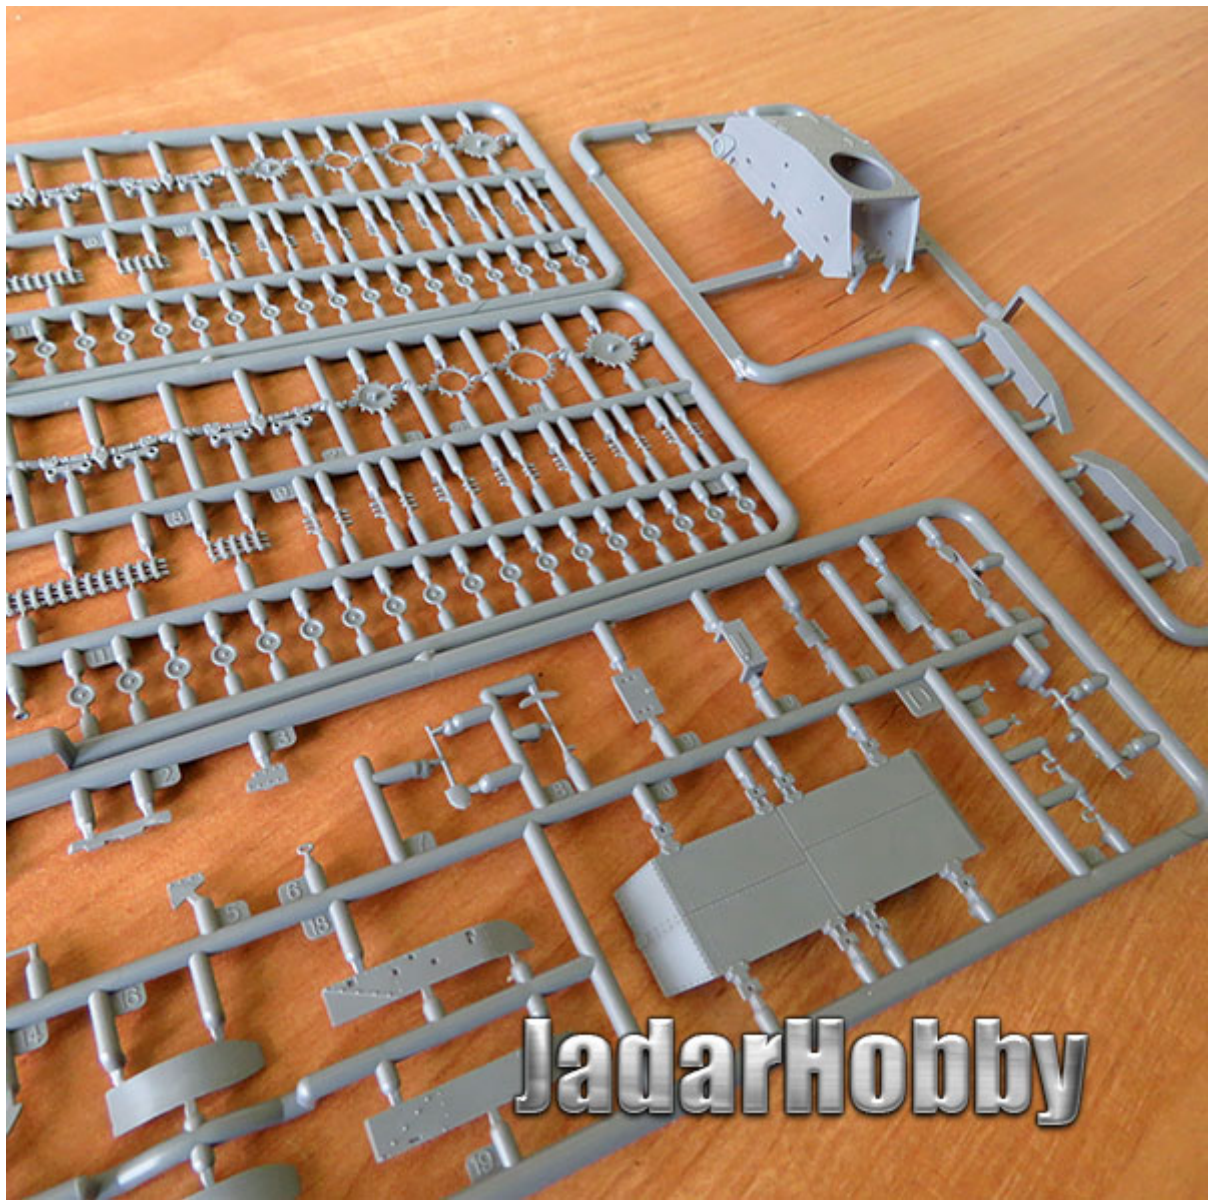

Pudełko zawiera:

Dokładny model plastikowy do sklepania i malowania. Skala 1/72
Kalkomanię z autentycznymi oznaczeniami dla kilku pojazdów
Szczegółową instrukcję składania.

Uwaga: zestaw nie zawiera kleju i farb, należy je dokupić osobno.

Producent: **IBG** (Polska)

Polecamy!

JadarHobby

JadarHobby

Type 89 Japanese Medium Tank OTSU Diesel 八九式中戦車乙型

Cat. No. 72041
Scale 1/72

3d Design: Adam Andrzejewski
Research: IBG crew

Kalkomanie / Decals / デカール

Elementy fototrawione / Photoetched parts / エッチングパーツ

1 Element złożony we wcześniejszym etapie
Element assembled in previous step
前ステップの組み立てた状態図

1 Element po złożeniu w aktualnym etapie
Element after assembly in current step
現ステップでの組み立て後の状態図