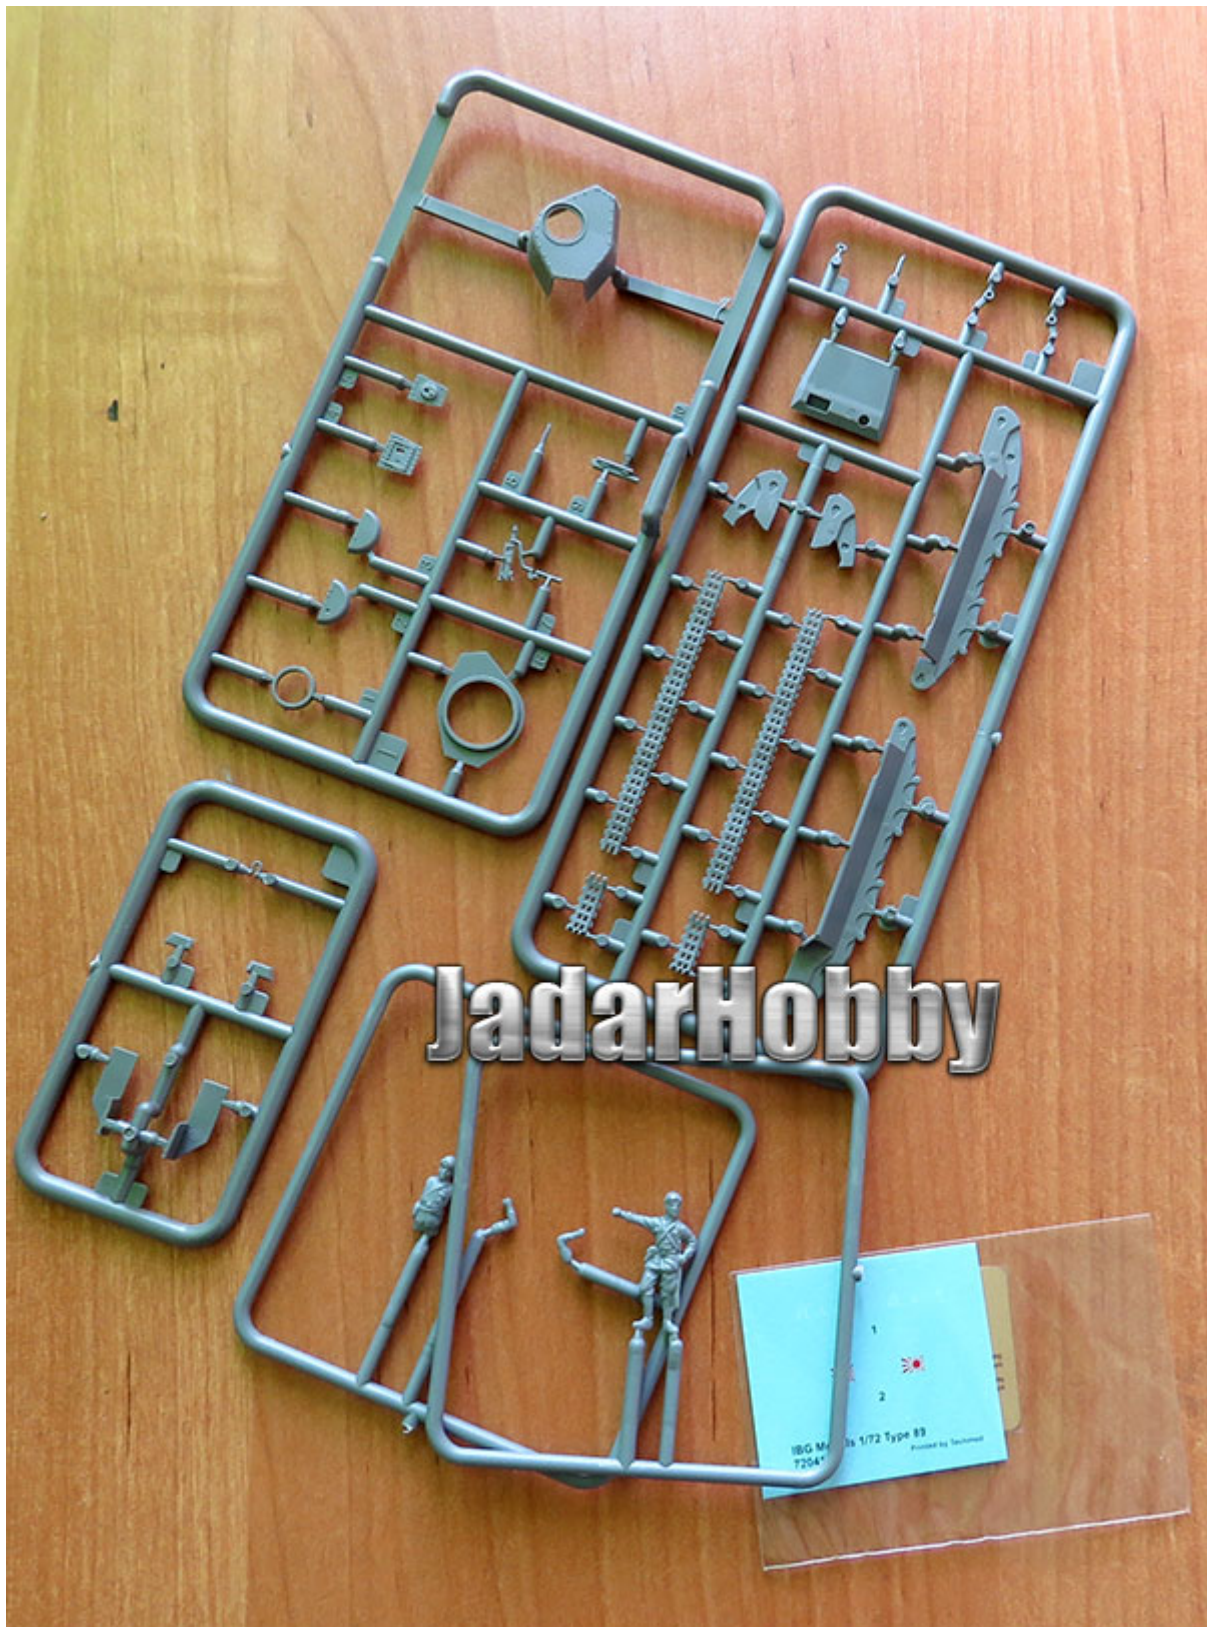

IBG 72041 1/72 TYPE 89 Japanese Medium Tank OTSU

Cena :

48,00 PLN

Producent : **IBG Models**

Dostępność : **Jest**

Stan magazynowy : **bardzo wysoki**

Średnia ocena : **brak recenzji**

IBG 72041 1/72 TYPE 89 Japanese Medium Tank OTSU

Pudełko zawiera:

Dokładny model plastikowy do sklepania i malowania. Skala 1/72
Kalkomanię z autentycznymi oznaczeniami dla kilku pojazdów
Szczegółową instrukcję składania.

Uwaga: zestaw nie zawiera kleju i farb, należy je dokupić osobno.

Producent: **IBG** (Polska)

Polecamy!

JadarHobby

JadarHobby

Type 89 Japanese Medium Tank OTSU Diesel 八九式中戦車乙型

Cat. No. 72041
Scale 1/72

3d Design: Adam Andrzejewski
Research: IBG crew

Kalkomanie / Decals / デカール

Elementy fototrawione / Photoetched parts / エッチングパーツ

1 Element złożony we wcześniejszym etapie
Element assembled in previous step
前ステップの組み立てた状態図

1 Element po złożeniu w aktualnym etapie
Element after assembly in current step
現ステップでの組み立て後の状態図