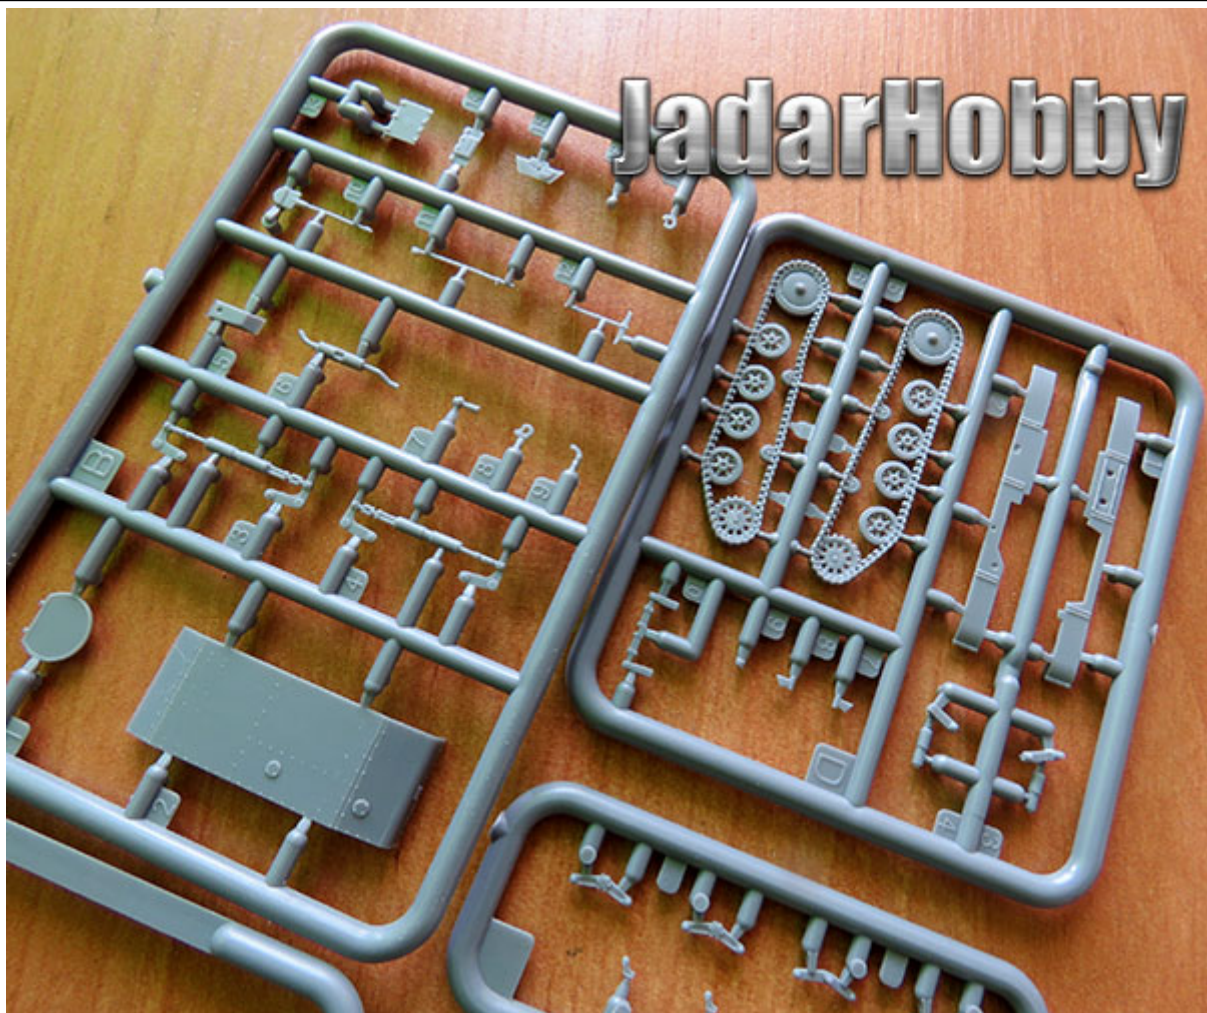

# Type 94 Japanese Tankette Late production, with towed idler wheel 94式軽装甲車テケ 後期型

Cat. no. 72044

Scale 1/72

3D design: Adam Andrzejewski  
Research: IBG Crew

Przed montażem przeczytać instrukcję. Przestrzegać kolejności montażu podanego w instrukcji! Klej i farby nie wchodzi w skład zestawu.  
Please read the instruction before assembly. Obey sequence of assembly like in instruction. Glue and paints not included.