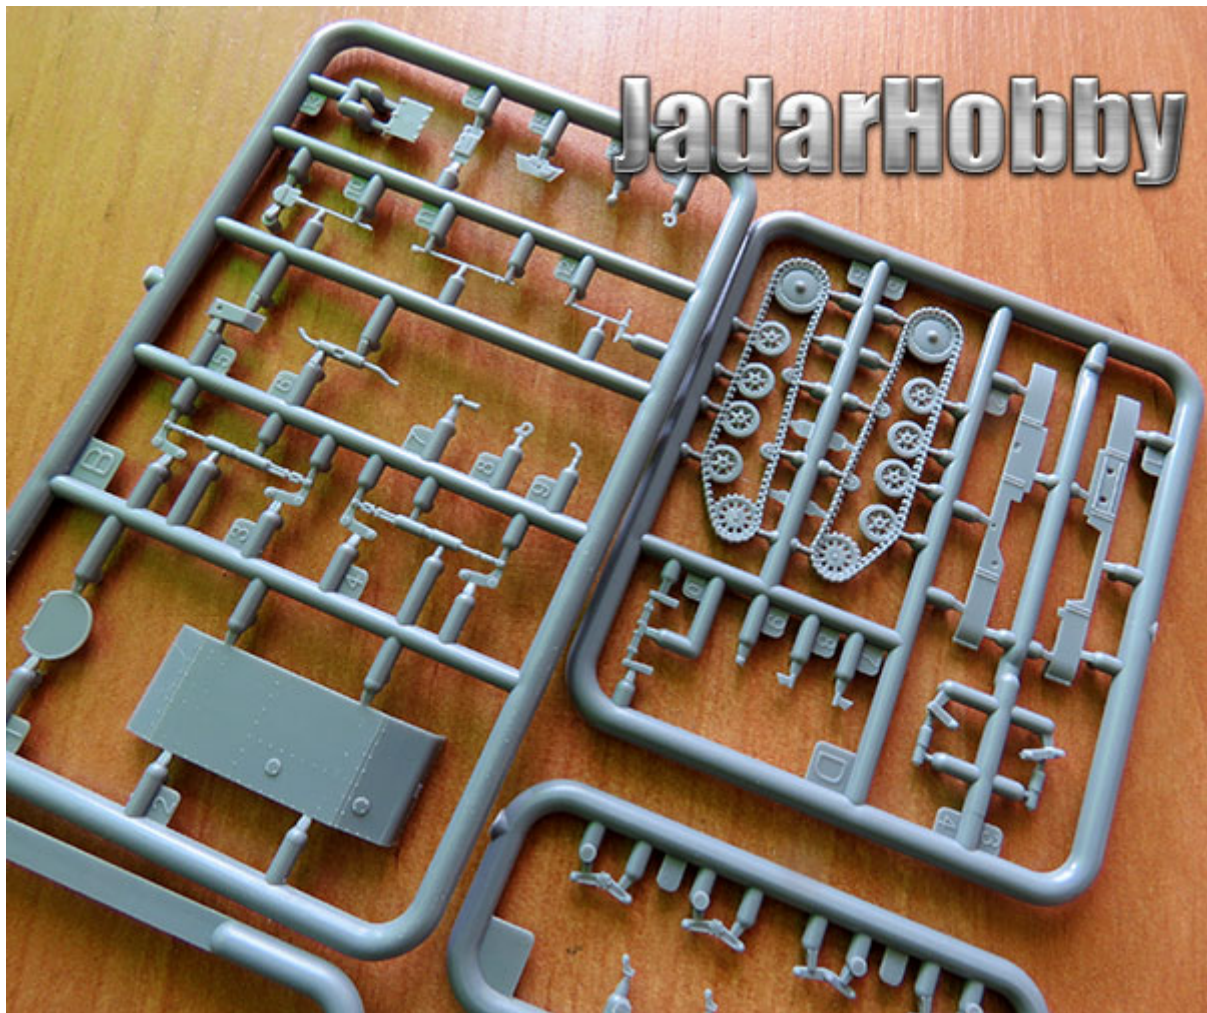

# Type 94 Japanese Tankette Late production, with towed idler wheel 94式軽装甲車テケ 後期型

Cat. no. 72044

Scale 1/72

3D design: Adam Andrzejewski  
Research: IBG Crew

Przed montażem przeczytać instrukcję. Przestrzegać kolejności montażu podanego w instrukcji! Klej i farby nie wchodzi w skład zestawu.  
Please read the instruction before assembly. Obey sequence of assembly like in instruction. Glue and paints not included.