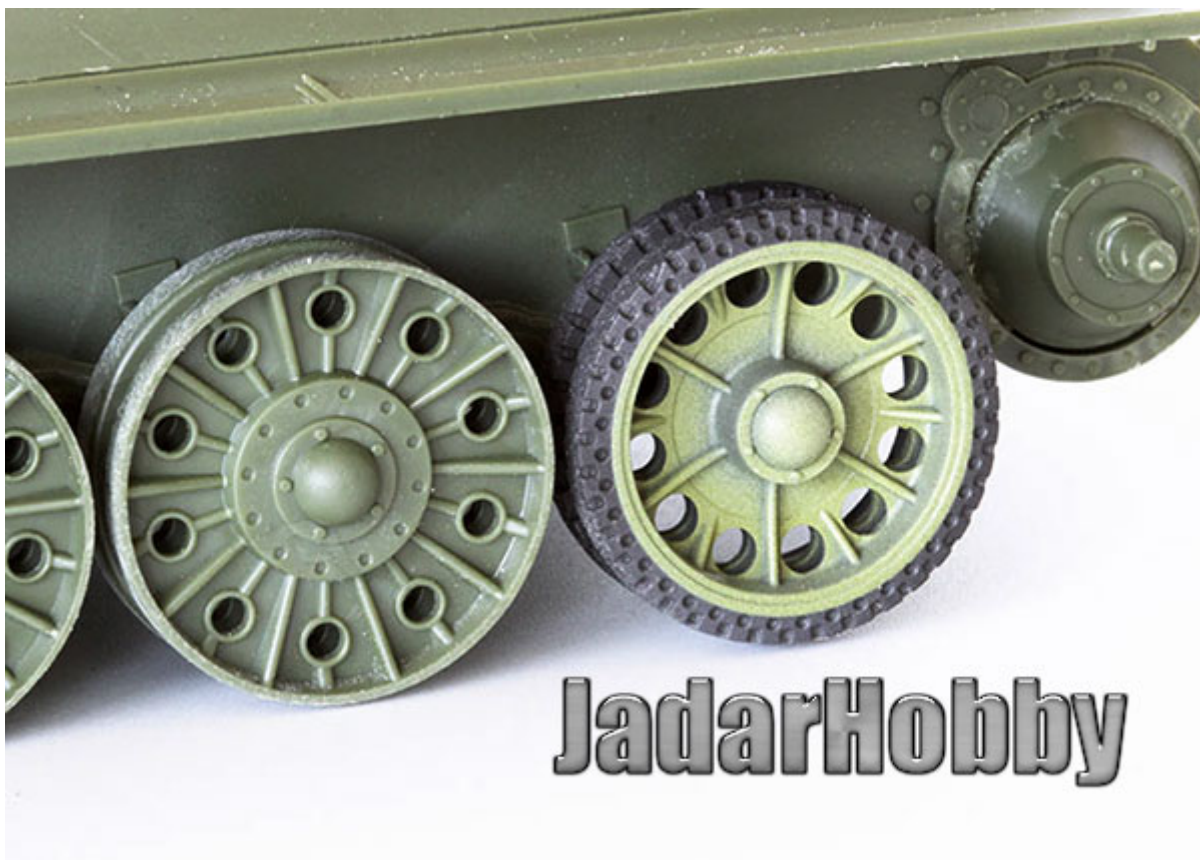

QuickWheel QW-158 1/35 T-34/76 (early 1943) (ICM 35365)**Cena :****26,00 PLN**Producent : **RossaGraph (Poland)**Dostępność : **Na zamówienie (Oczekiwanie: 7~14 dni)**Stan magazynowy : **bardzo wysoki**Średnia ocena : **brak recenzji****QuickWheel QW-158 1/35 T-34/76 (early 1943) (ICM 35365)**

Rewelacyjne maski do malowania kół i bandaży w modelach broni pancernej w skali 1:35. Można je używać wielokrotnie!

"Jak to się robi" możesz zobaczyć tutaj:

<http://www.quickwheel.eu/Painting.html>**Obrazek pokazuje obie strony płytki z maską, która znajduje się w opakowaniu .****Uwaga: staramy się mieć wszystkie wyroby firmy ROSSAGRAPH dostępne w naszym magazynie "od ręki". Jednak w związku z dużym zainteresowaniem tymi produktami zaznaczamy je jako dostępne w ciągu 7 dni.****Producent: Rossagraph (Polska)**