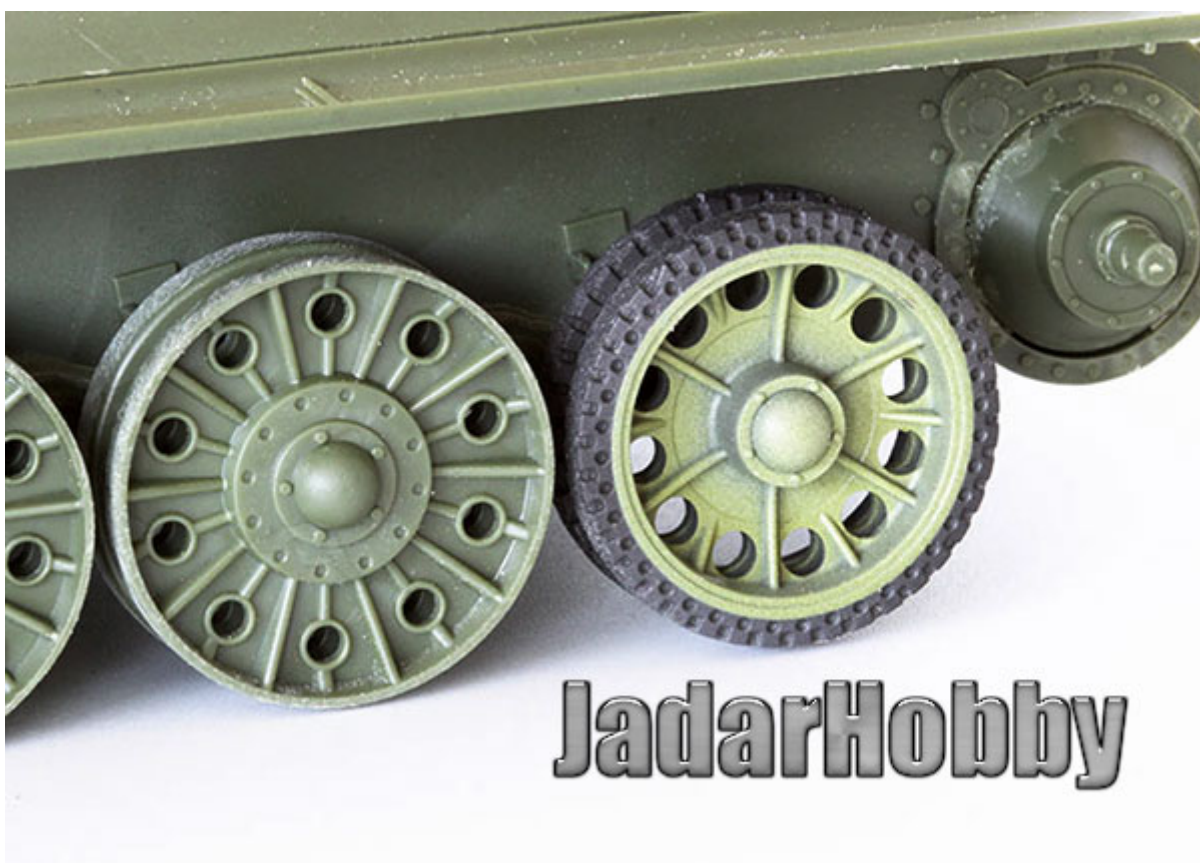

JadarHobby

Ważne informacje:

1. Całkowita cena niniejszego przedmiotu wraz z kosztami przesyłki będzie widoczna po "wrzuceniu" go do koszyka.
   - Zamówione towary wysyłamy w ciągu 3 dni. Wyjątkiem są przedmioty, gdzie w oknie "Dostępność" jest podany termin oznaczający, że towar będzie sprowadzony na indywidualne zamówienie Klienta. Jeśli zamówione zostaną przedmioty dostępne "od ręki" oraz te "na zamówienie" termin wysyłki ulegnie zmianie o czas potrzebny na sprowadzenie towaru.
   - Wszystkie dostępne w naszym sklepie formy płatności są widoczne w regulaminie sklepu oraz po przejściu do koszyka.
2. ---