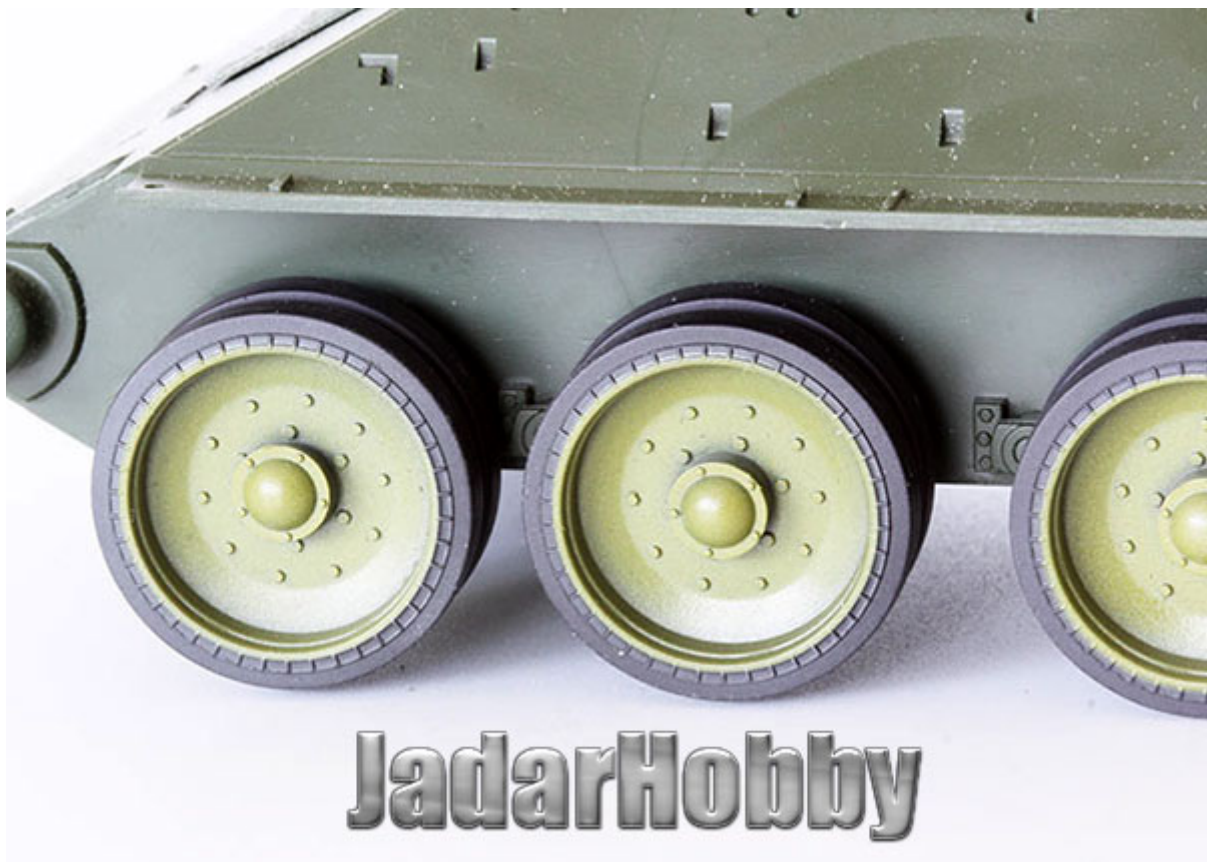

Ważne informacje:

1. Całkowita cena niniejszego przedmiotu wraz z kosztami przesyłki będzie widoczna po "wrzuceniu" go do koszyka.
   - Zamówione towary wysyłamy w ciągu 3 dni. Wyjątkiem są przedmioty, gdzie w oknie "Dostępność" jest podany termin oznaczający, że towar będzie sprowadzony na indywidualne zamówienie Klienta. Jeśli zamówione zostaną przedmioty dostępne "od ręki" oraz te "na zamówienie" termin wysyłki ulegnie zmianie o czas potrzebny na sprowadzenie towaru.
   - Wszystkie dostępne w naszym sklepie formy płatności są widoczne w regulaminie sklepu oraz po przejściu do koszyka.
2. ---