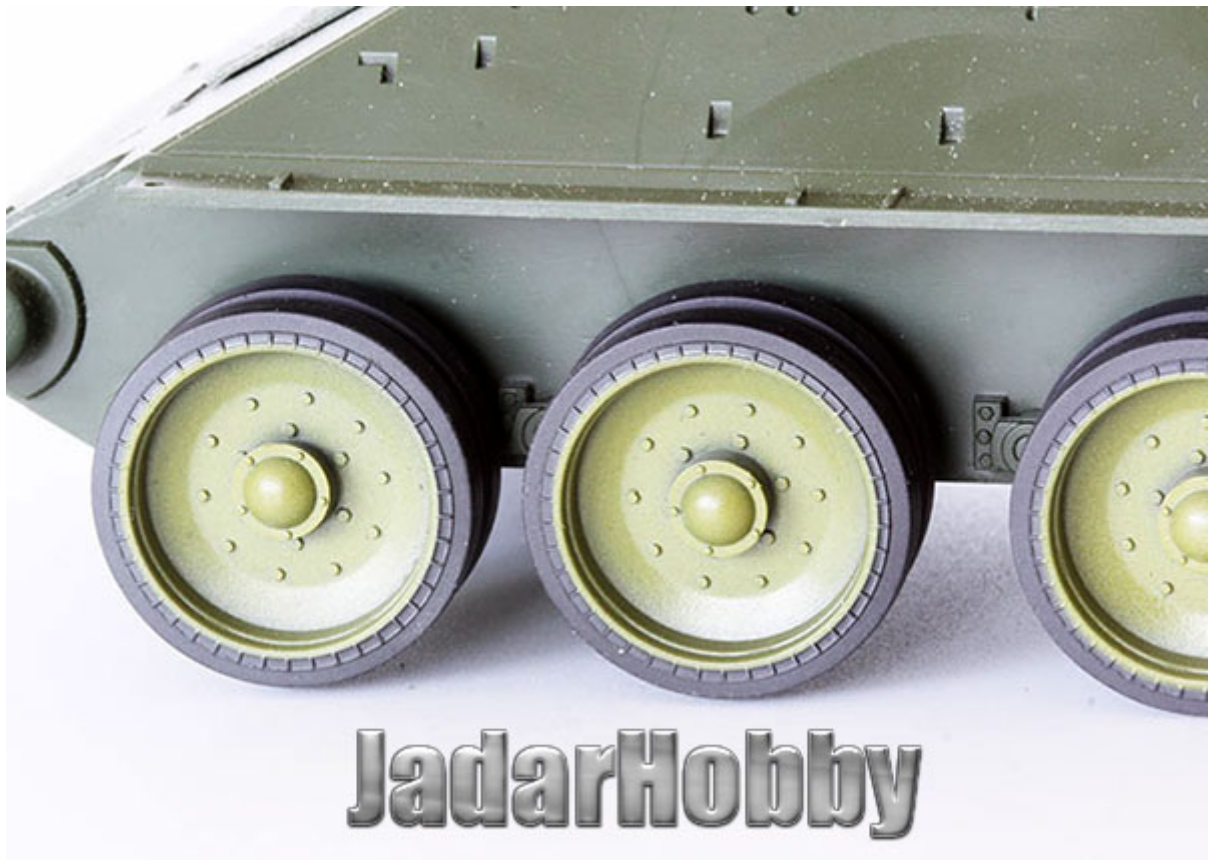

Ważne informacje:

1. Całkowita cena niniejszego przedmiotu wraz z kosztami przesyłki będzie widoczna po "wrzuceniu" go do koszyka.
   - Zamówione towary wysyłamy w ciągu 3 dni. Wyjątkiem są przedmioty, gdzie w oknie "Dostępność" jest podany termin oznaczający, że towar będzie sprowadzony na indywidualne zamówienie Klienta. Jeśli zamówione zostaną przedmioty dostępne "od ręki" oraz te "na zamówienie" termin wysyłki ulegnie zmianie o czas potrzebny na sprowadzenie towaru.
   - Wszystkie dostępne w naszym sklepie formy płatności są widoczne w regulaminie sklepu oraz po przejściu do koszyka.
2. ---