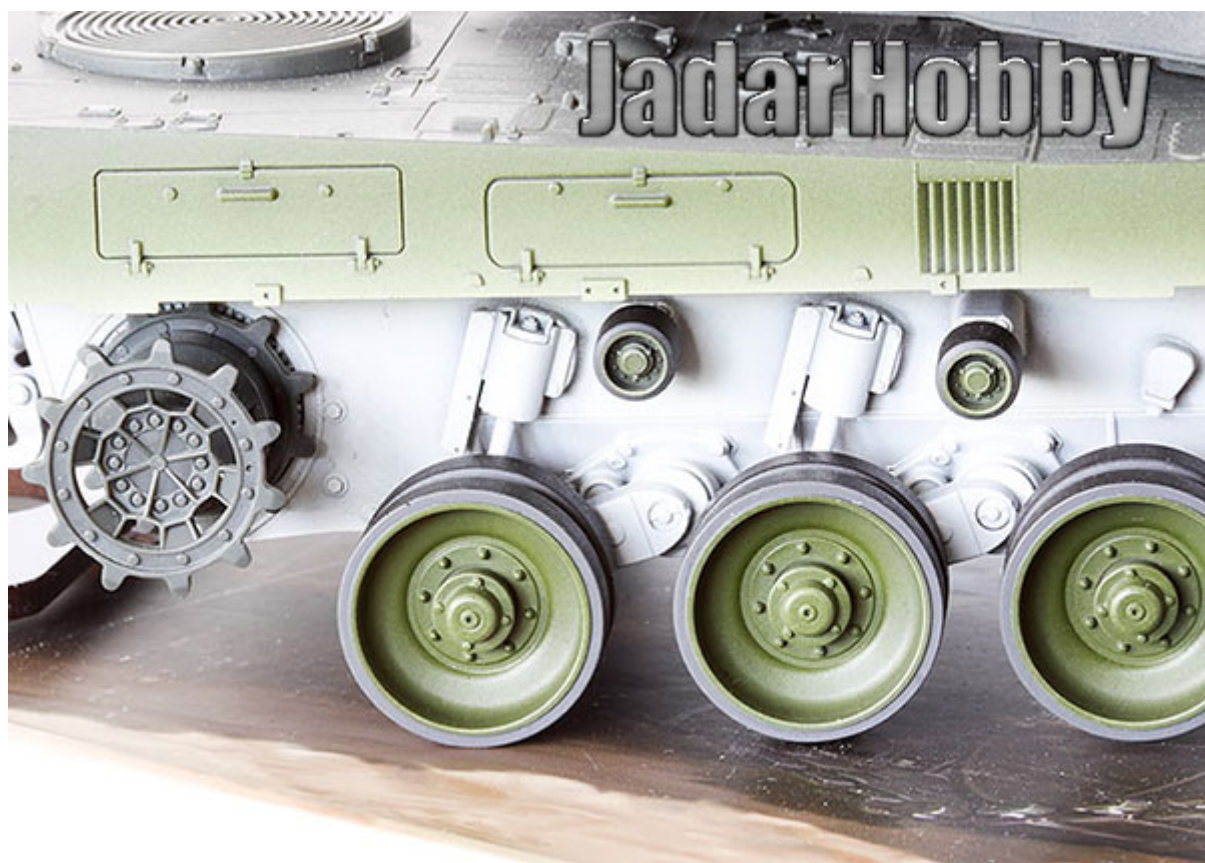

Ważne informacje:

- Całkowita cena niniejszego przedmiotu wraz z kosztami przesyłki będzie widoczna po "wrzuceniu" go do koszyka.
- Zamówione towary wysyłamy w ciągu 3 dni. Wyjątkiem są przedmioty, gdzie w oknie "Dostępność" jest podany termin oznaczający, że towar będzie sprowadzony na indywidualne zamówienie Klienta. Jeśli zamówione zostaną przedmioty dostępne "od ręki" oraz te "na zamówienie" termin wysyłki ulegnie zmianie o czas potrzebny na sprowadzenie towaru.
- Wszystkie dostępne w naszym sklepie formy płatności są widoczne w regulaminie sklepu oraz po przejściu do koszyka.