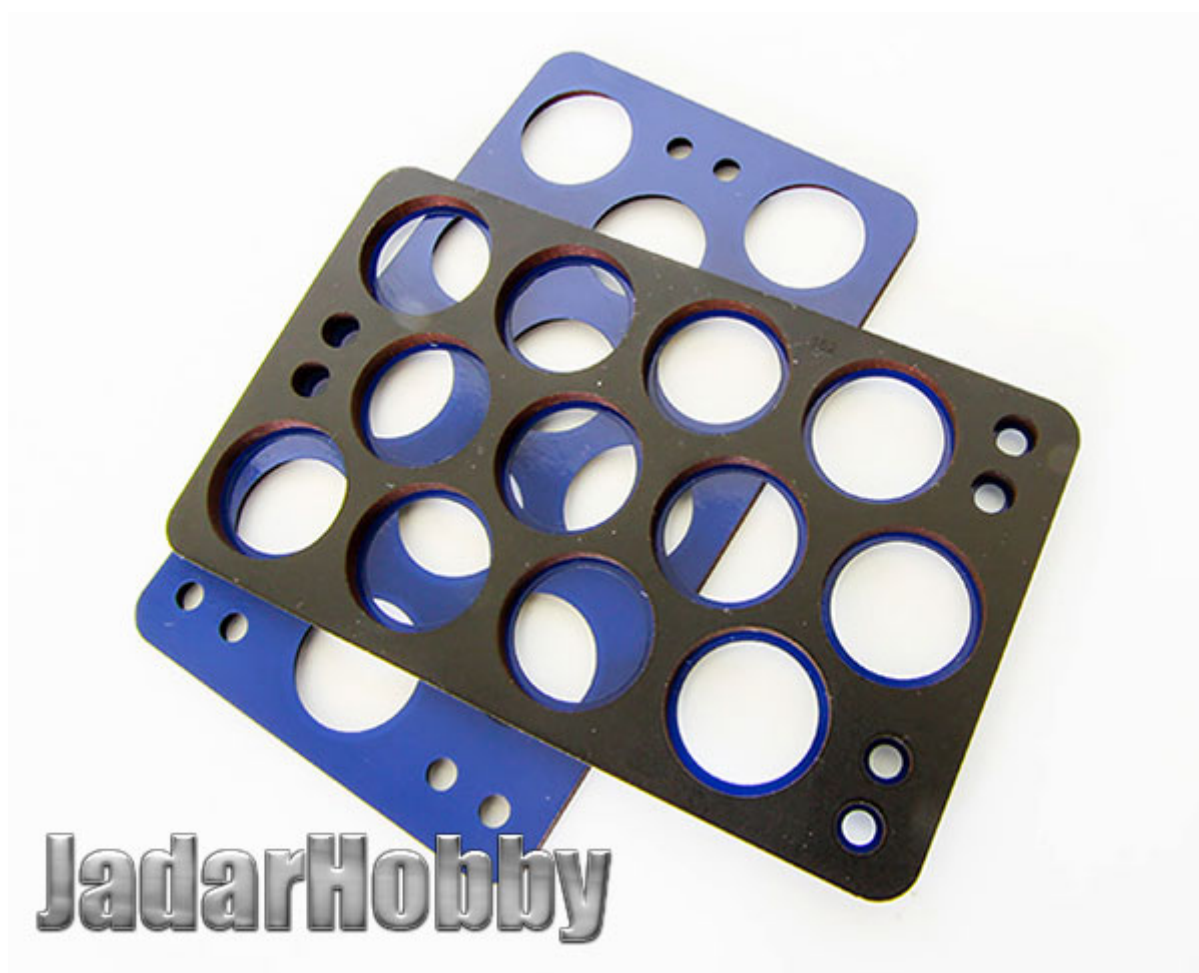

QuickWheel QW-162 1/35 T-72B/B1 (Trumpeter 05599, 05595)**Cena :****44,00 PLN**Producent : **RossaGraph (Poland)**Dostępność : **Na zamówienie (Oczekiwanie: 7~14 dni)**Stan magazynowy : **bardzo wysoki**Średnia ocena : **brak recenzji****QuickWheel QW-162 1/35 T-72B/B1 (Trumpeter 05599, 05595)**

Rewelacyjne maski do malowania kół i bandaży w modelach broni pancernej w skali 1:35. Można je używać wielokrotnie!

"Jak to się robi" możesz zobaczyć tutaj:
<http://www.quickwheel.eu/Painting.html>**Obrazek pokazuje obie strony płytki z maską, która znajduje się w opakowaniu .****Uwaga: staramy się mieć wszystkie wyroby firmy ROSSAGRAPH dostępne w naszym magazynie "od ręki". Jednak w związku z dużym zainteresowaniem tymi produktami zaznaczamy je jako dostępne w ciągu 7 dni.****Producent: Rossagraph (Polska)**