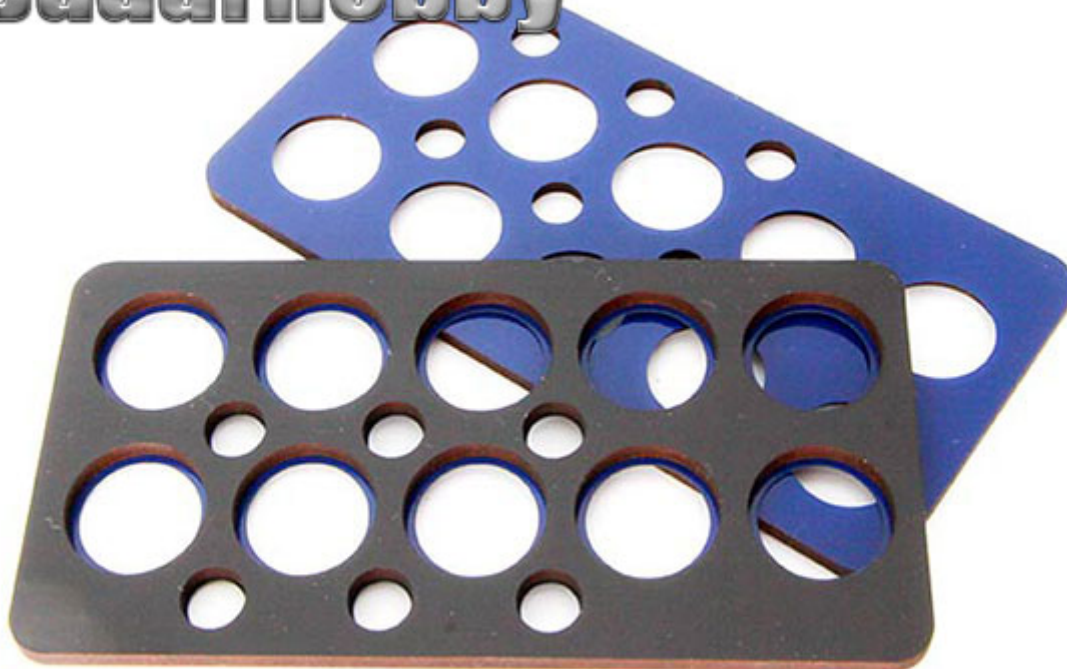

QuickWheel QW-149 1/35 M24 Chaffee, NM-116 (AFV Club)

JadarHobby

Cena :

40,00 PLN

Producent : **RossaGraph (Poland)**

Dostępność : **Na zamówienie (Oczekiwanie: 7~14 dni)**

Stan magazynowy : **bardzo wysoki**

Średnia ocena : **brak recenzji**

QuickWheel QW-149 1/35 M24 Chaffee, NM-116 (AFV Club)

Rewelacyjne maski do malowania kół i bandaży w modelach broni pancernej w skali 1:35. Można je używać wielokrotnie!

"Jak to się robi" możesz zobaczyć tutaj:

<http://www.quickwheel.eu/Painting.html>

Obrazek pokazuje obie strony płytki z maską, która znajduje się w opakowaniu .

Uwaga: staramy się mieć wszystkie wyroby firmy ROSSAGRAPH dostępne w naszym magazynie "od ręki". Jednak w związku z dużym zainteresowaniem tymi produktami zaznaczamy je jako dostępne w ciągu 7 dni.

Producent: Rossagraph (Polska)

JadarHobby