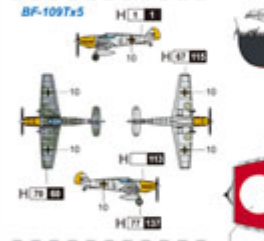

### Trumpeter 05627 1/350 German Navy Aircraft Carrier DKM Graf Zeppelin

Główne cechy produktu:

- Model plastikowy do sklejania i malowania. Szczegółowa (obrazkowa) instrukcja w zestawie.
- Stan produktu: nowy

Uwaga: zestaw nie zawiera kleju i farb, które należy dokupić oddzielnie

Szczegółowy opis możesz zobaczyć tutaj:

Producent: **Trumpeter** (Chiny)

涂装同标贴指示  
Painting & Marking guide

PAINT REFERENCE COLOUR											
Color	Mt Hobby	Vallejo	Dragon	Tamiya	Number	Color	Mt Hobby	Vallejo	Dragon	Number	
White	HOB100	980	1726	8710	127	Black	HOB2	879	1744	812	16
Blue	HOB1	985	—	879	111	Dark Blue	HOB3	—	—	—	—
Light Blue	HOB4	983	1728	—	184	Medium Blue	HOB5	887	—	8727	81
Dark Blue	HOB6	—	—	—	—	Light Blue	HOB7	889	—	8722	—
Red	HOB8	897	—	8717	—	Dark Red	HOB9	898	—	8723	85
Dark Red	HOB10	470	1729	8730	—	Light Red	HOB11	—	—	—	—
Light Red	HOB12	888	1920	87	18	Yellow	HOB13	—	—	—	—
Yellow	HOB14	—	—	—	—	Dark Yellow	HOB15	—	—	—	—
Green	HOB16	—	—	—	—	Light Green	HOB17	842	1748	82	22
Dark Green	HOB18	—	—	—	—	Medium Green	HOB19	890	1749	871	33
Light Green	HOB20	—	—	—	—	Dark Green	HOB21	—	—	—	—
Orange	HOB22	—	—	—	—	Light Orange	HOB23	884	1723	8738	125
Dark Orange	HOB24	—	—	—	—	Medium Orange	HOB25	—	—	—	—