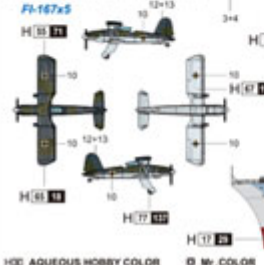

### Trumpeter 05627 1/350 German Navy Aircraft Carrier DKM Graf Zeppelin

Główne cechy produktu:

- Model plastikowy do sklejania i malowania. Szczegółowa (obrazkowa) instrukcja w zestawie.
- Stan produktu: nowy

Uwaga: zestaw nie zawiera kleju i farb, które należy dokupić oddzielnie

Szczegółowy opis możesz zobaczyć tutaj:

Producent: **Trumpeter** (Chiny)

涂装同标贴指示  
Painting & Marking guide

PAINT REFERENCE COLOUR											
Color	Mt Hobby	Vallejo	Dragon	Tamiya	Number	Color	Mt Hobby	Vallejo	Dragon	Number	
White	HOB100	980	1726	8710	127	Black	HOB2	879	1744	812	16
Blue	HOB1	985	—	879	111	Dark Blue	HOB3	—	—	—	—
Light Blue	HOB4	983	1728	—	184	Medium Blue	HOB5	887	—	8727	81
Dark Blue	HOB6	—	—	—	—	Light Blue	HOB7	889	—	8722	—
Red	HOB8	897	—	8717	—	Dark Red	HOB9	898	—	8723	85
Dark Red	HOB10	470	1729	8730	—	Light Red	HOB11	—	—	—	—
Light Red	HOB12	888	1920	87	18	Yellow	HOB13	—	—	—	—
Yellow	HOB14	—	—	—	—	Dark Yellow	HOB15	—	—	—	—
Green	HOB16	—	—	—	—	Light Green	HOB17	842	1748	82	22
Dark Green	HOB18	—	—	—	—	Medium Green	HOB19	890	1749	871	33
Light Green	HOB20	—	—	—	—	Dark Green	HOB21	—	—	—	—
Orange	HOB22	—	—	—	—	Light Orange	HOB23	884	1723	8738	125
Dark Orange	HOB24	—	—	—	—	Medium Orange	HOB25	—	—	—	—