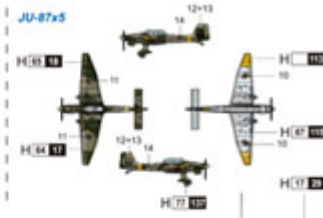

### Trumpeter 05627 1/350 German Navy Aircraft Carrier DKM Graf Zeppelin

Główne cechy produktu:

- Model plastikowy do sklejania i malowania. Szczegółowa (obrazkowa) instrukcja w zestawie.
- Stan produktu: nowy

Uwaga: zestaw nie zawiera kleju i farb, które należy dokupić oddzielnie

Szczegółowy opis możesz zobaczyć tutaj:

Producent: **Trumpeter** (Chiny)

涂装同标贴指示  
Painting & Marking guide

PAINT REFERENCE COLOUR											
Color	Mt Hobby	Vallejo	Dragon	Tamiya	Number	Color	Mt Hobby	Vallejo	Dragon	Number	
White	HOB100	980	1726	8710	127	Black	HOB2	879	1744	812	16
Blue	HOB1	985	—	879	111	Dark Blue	HOB3	—	—	—	—
Light Blue	HOB4	983	1728	—	184	Medium Blue	HOB5	887	—	8727	81
Dark Blue	HOB6	—	—	—	—	Light Blue	HOB7	889	—	8722	—
Red	HOB8	897	—	8717	—	Dark Red	HOB9	898	—	8723	85
Dark Red	HOB10	470	1729	8730	—	Light Red	HOB11	—	—	—	—
Light Red	HOB12	888	1920	87	18	Yellow	HOB13	—	—	—	—
Yellow	HOB14	—	—	—	—	Dark Yellow	HOB15	—	—	—	—
Green	HOB16	—	—	—	—	Light Green	HOB17	842	1748	82	22
Dark Green	HOB18	—	—	—	—	Medium Green	HOB19	890	1749	871	33
Light Green	HOB20	—	—	—	—	Dark Green	HOB21	—	—	—	—
Orange	HOB22	—	—	—	—	Light Orange	HOB23	884	1723	8738	125
Dark Orange	HOB24	—	—	—	—	Medium Orange	HOB25	—	—	—	—