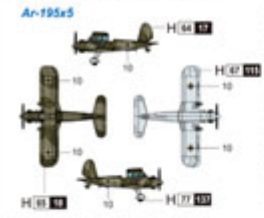

### Trumpeter 05627 1/350 German Navy Aircraft Carrier DKM Graf Zeppelin

Główne cechy produktu:

- Model plastikowy do sklejania i malowania. Szczegółowa (obrazkowa) instrukcja w zestawie.
- Stan produktu: nowy

Uwaga: zestaw nie zawiera kleju i farb, które należy dokupić oddzielnie

Szczegółowy opis możesz zobaczyć tutaj:

Producent: **Trumpeter** (Chiny)

涂装同标贴指示  
Painting & Marking guide

PAINT REFERENCE COLOUR											
Color	Mt Hobby	Vallejo	Dragon	Tamiya	Number	Color	Mt Hobby	Vallejo	Dragon	Number	
White	HOB100	980	1726	8710	127	Black	HOB2	879	1744	812	16
Blue	HOB1	985	—	879	111	Dark Blue	HOB3	—	—	—	—
Light Blue	HOB4	983	1728	—	184	Medium Blue	HOB5	887	—	8727	81
Dark Blue	HOB6	—	—	—	—	Light Blue	HOB7	889	—	8722	—
Red	HOB8	897	—	8717	—	Dark Red	HOB9	898	—	8723	85
Dark Red	HOB10	470	1729	8730	—	Light Red	HOB11	—	—	—	—
Light Red	HOB12	888	1920	87	18	Yellow	HOB13	—	—	—	—
Yellow	HOB14	—	—	—	—	Dark Yellow	HOB15	—	—	—	—
Green	HOB16	—	—	—	—	Light Green	HOB17	842	1748	82	22
Dark Green	HOB18	—	—	—	—	Medium Green	HOB19	890	1749	871	33
Light Green	HOB20	—	—	—	—	Dark Green	HOB21	—	—	—	—
Orange	HOB22	—	—	—	—	Light Orange	HOB23	884	1723	8738	125
Dark Orange	HOB24	—	—	—	—	Medium Orange	HOB25	—	—	—	—