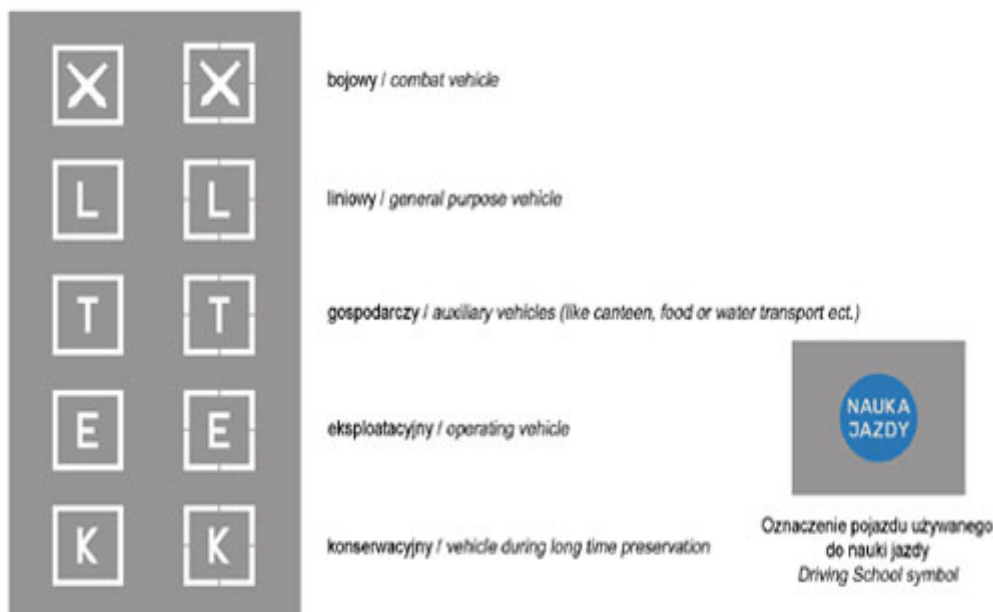

Symbole malowane na bokach pojazdu oznaczające jego przeznaczenie
Symbols painted on the sides of the vehicle indicating use as

nie znaleziono potwierdzenia fotograficznego na stosowanie oznaczeń "E" oraz "K" / stencils "E" i "K" probably not used - photo references not found