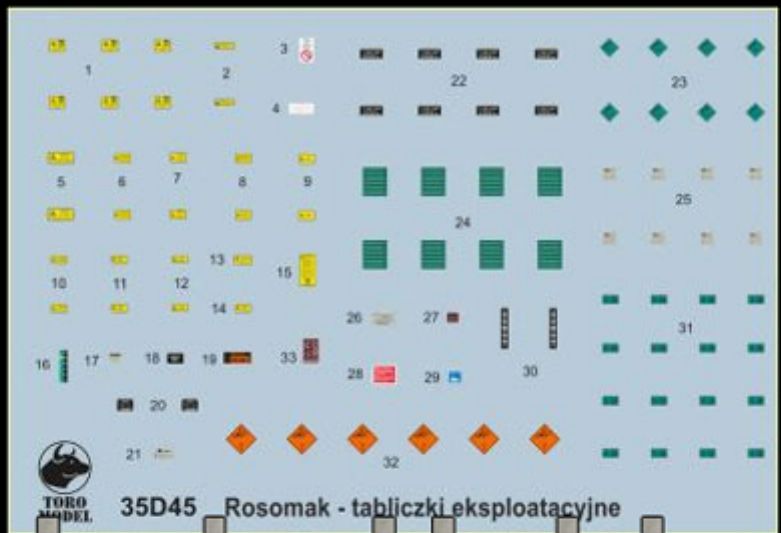

ToRo 35D45 1/35 KTO Rosomak - tabliczki eksploatacyjne

Cena :

54,00 PLN

Producent : **Toro-Model**

Dostępność : **Na zamówienie (Oczekiwanie: 7~14 dni)**

Stan magazynowy : **bardzo wysoki**

Średnia ocena : **brak recenzji**

ToRo 35D45 1/35 KTO Rosomak - tabliczki eksploatacyjne

Wysokiej jakości "wodna" kalkomania do modeli broni panczernej w skali 1/35

Producent: **ToRo Model** (Polska)

TORO MODEL 35D45 Rosomak - tabliczki eksploatacyjne

JadarHobby

1		10		16			
2		14		17		27	
3		15		18		28	
4		32		19		29	
5				20		30	
6		1-4 - tylne drzwi / rear doors		21		31	
7		5 - włazy desantowe / upper hatches		22		33	
8		7 - właz kierowcy / driver's hatch		23			
9		13-16 - przedział kierowcy / driver's compartment		24			
10		14-19 - przedział silnikowy / engine compartment					
11		20 - pędniki wodne / propellers					
12		22-24 - amortyzatory / shock absorbers					
		25 - piasty kół / wheel hubs					
		26/21, 27/29, 28 - wyciągarka / winch					
		30 - boki kadłuba / hull, both sides					
		32 - skrzybki amunicyjne / ammo boxes					
		33 - luk hydrauliczki z przodu po prawej stronie kadłuba / hydraulic compartment right side of the forward hull					