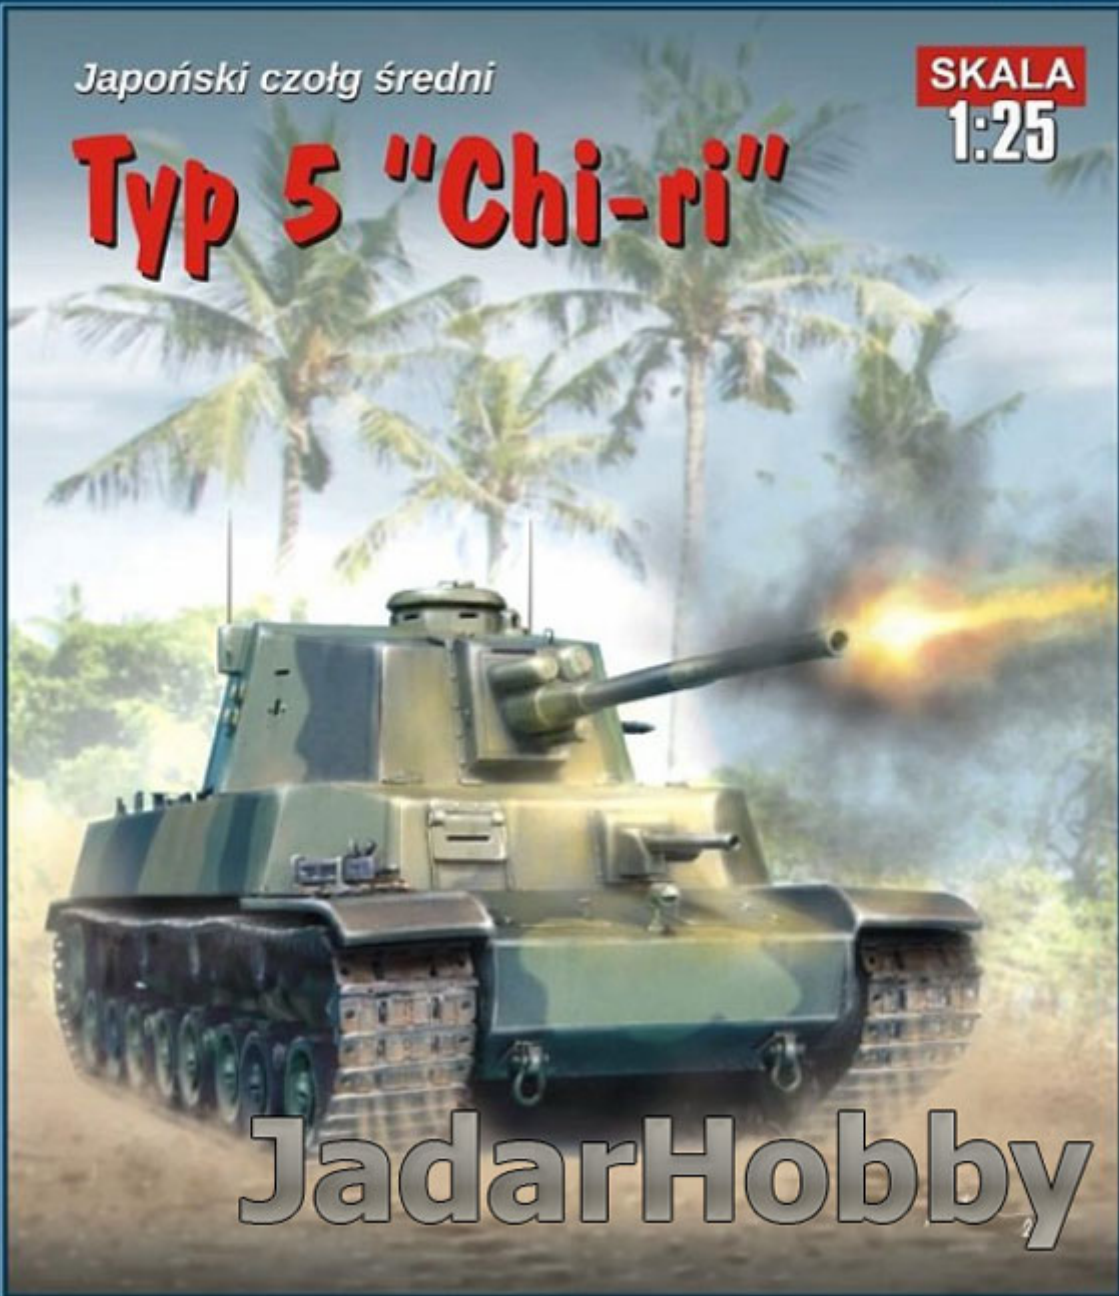

Typ 5 "Chi-ri"

SKALA
1:25