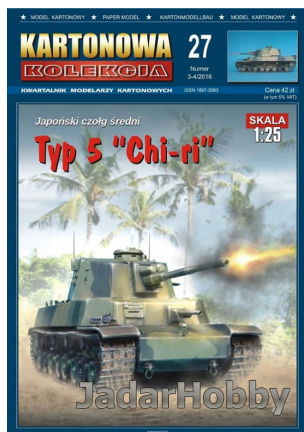

Kartonowa Kolekcja 27 - Japoński czołg średni "Typ 5 "Chi-ri" (1:25)

Cena :

42,00 PLN

Producent : **Kartonowa Kolekcja**

Dostępność : **Jest**

Stan magazynowy : **niski**

Średnia ocena : **brak recenzji**

Kartonowa Kolekcja 27 - Japoński czołg średni "Typ 5 "Chi-ri" (1:25)

Wysokiej jakości model kartonowy do sklepania w skali 1:25
Składanie ułatwia szczegółowa, obrazkowa instrukcja. Format A4.

Do tego modelu polecamy zestaw detali wycinanych laserowo, w którym znajdują się elementy szkieletu lub gąsienice, które w oryginalnej wycinance wymagają podklejenia odpowiedniej grubości tekturą. Części z tego zestawu są precyzyjnie wycinane ploterem laserowym od razu w tekturze o właściwej grubości i wymagają jedynie wypchnięcia palcem z arkusza (połączone są tylko małymi łapkami). Format A4.

Japoński czołg średni

Typ 5 "Chi-ri"

SKALA
1:25

JadarHobby

KARTONOWA
KOLEKCYJA

JadarHobby

KARTONOWA
KOLEKCYJA

JadarHobby