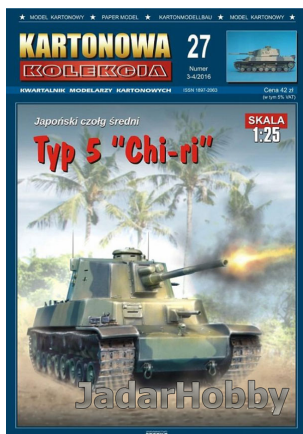

Kartonowa Kolekcja 27 - Japoński czołg średni "Typ 5 "Chi-ri" (1:25)

Cena :

42,00 PLN

Producent : **Kartonowa Kolekcja**

Dostępność : **Jest**

Stan magazynowy : **niski**

Średnia ocena : **brak recenzji**

Kartonowa Kolekcja 27 - Japoński czołg średni "Typ 5 "Chi-ri" (1:25)

Wysokiej jakości model kartonowy do sklepania w skali 1:25
Składanie ułatwia szczegółowa, obrazkowa instrukcja. Format A4.

Do tego modelu polecamy zestaw detali wycinanych laserowo, w którym znajdują się elementy szkieletu lub gąsienice, które w oryginalnej wycinance wymagają podklejenia odpowiedniej grubości tekturą. Części z tego zestawu są precyzyjnie wycinane ploterem laserowym od razu w tekturze o właściwej grubości i wymagają jedynie wypchnięcia palcem z arkusza (połączone są tylko małymi łapkami). Format A4.

Japoński czołg średni

Typ 5 "Chi-ri"

SKALA
1:25

JadarHobby

KARTONOWA
KOLEKCYJA

JadarHobby

KARTONOWA
KOLEKCYJA

JadarHobby