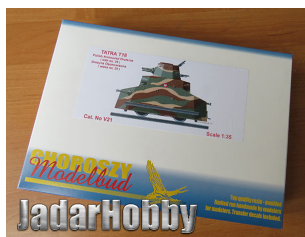

Choroszy V21 1/35 Tatra T18 Polska dreżyna pancerna z wieżą wz.29

Cena :

171,00 PLN

Producent : **Choroszy Modelbud**

Dostępność : **Na zamówienie (Oczekiwanie: 2-4 tygodnie)**

Stan magazynowy : **bardzo wysoki**

Średnia ocena : **brak recenzji**

Choroszy V21 1/35 Tatra T18 Polska dreżyna pancerna z wieżą wz.29

Pudełko zawiera wysokiej jakości model żywiczny do sklejania.
Zestaw zawiera szczegółową instrukcję składania.