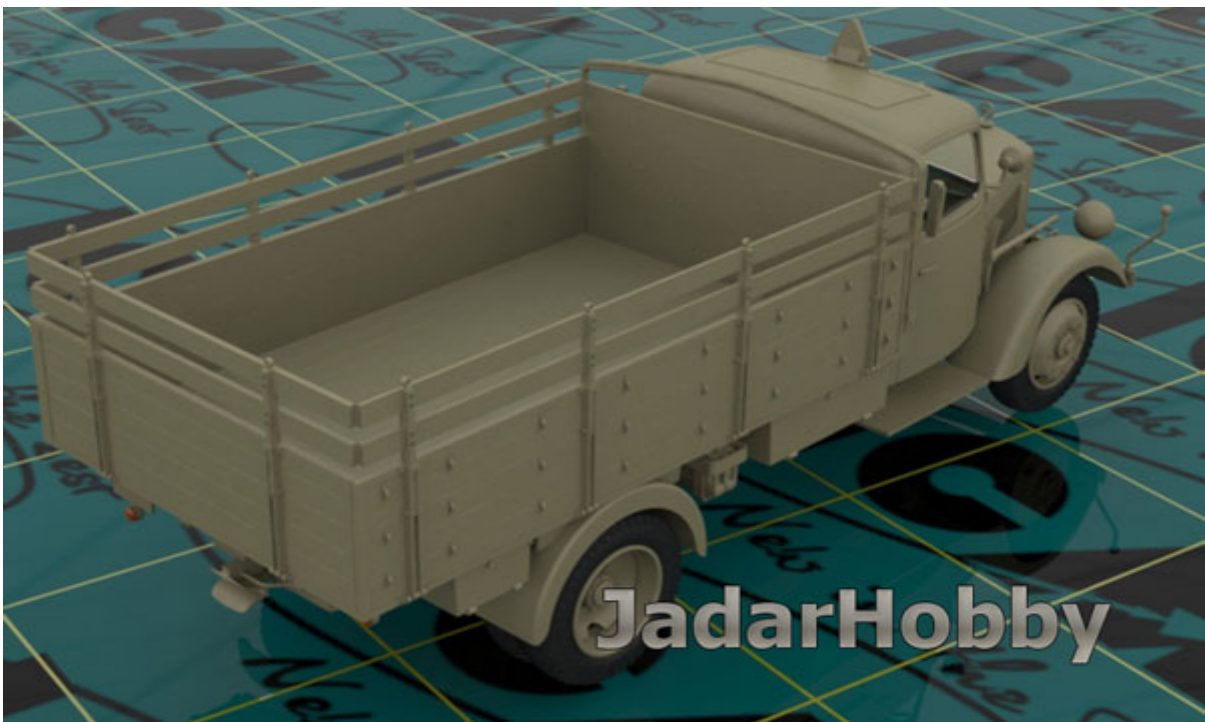

ICM 35420 1/35 Typ L3000S, WWII German Truck

Cena :

174,00 PLN

Producent : **ICM (Ukraine)**

Dostępność : **Na zamówienie (Oczekiwanie: 7~14 dni)**

Stan magazynowy : **bardzo wysoki**

Średnia ocena : **brak recenzji**

On individual order

ICM 35420 1/35 Typ L3000S, WWII German Truck

Główne cechy produktu:

- Model plastikowy do sklepania i malowania. Szczegółowa (obrazkowa) instrukcja w zestawie.
- Stan produktu: nowy

Ramki i więcej zdjęć tego modelu możesz zobaczyć klikając na poniższe logo:

Uwaga: zestaw nie zawiera kleju i farb, które należy dokupić oddzielnie

Producent: **ICM** (Ukraina)

Polecamy!

MODEL KIT No35420

Typ L3000S

WWII German Truck

JadarHobby

SCALE
1:35