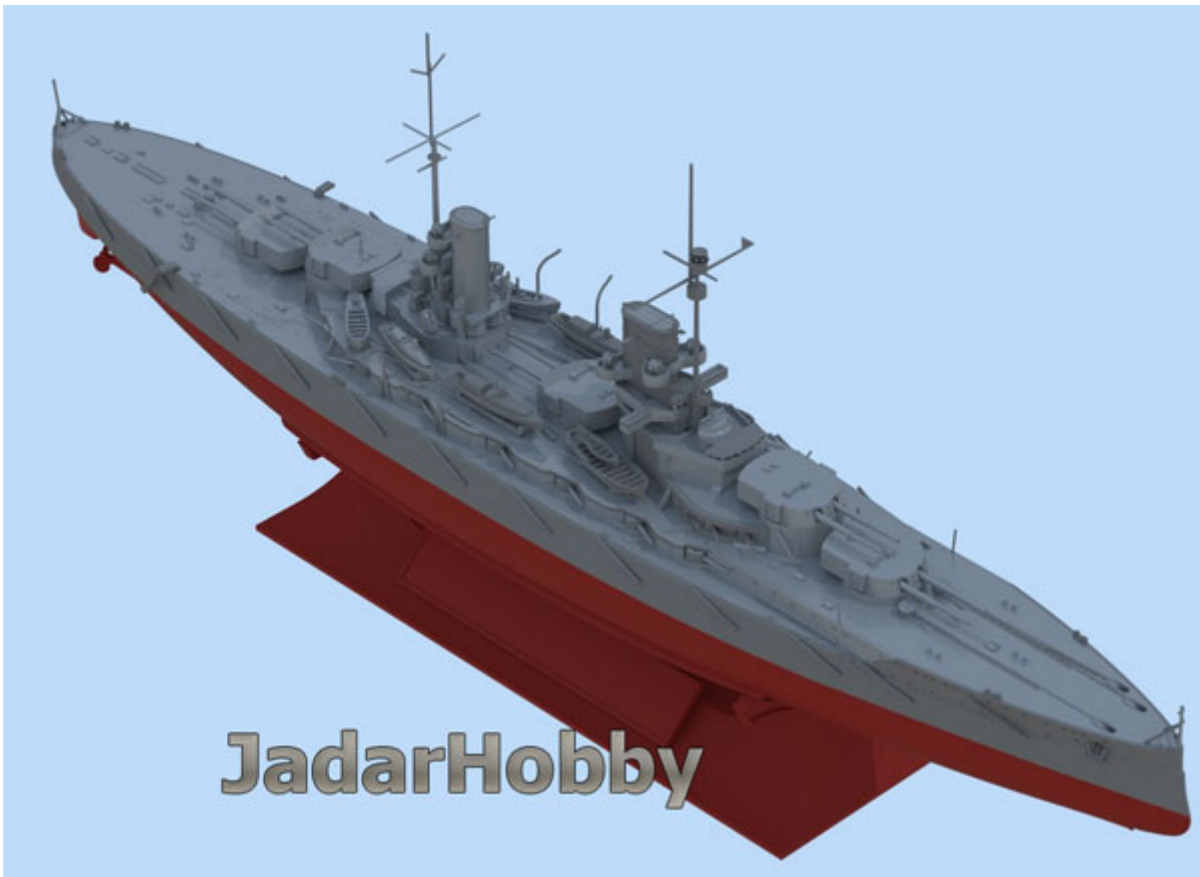

ICM S.015 1/700 Groer Kurfürst, WWI German Battleship

Cena :

119,00 PLN

Producent : **ICM (Ukraine)**

Dostępność : **Na zamówienie (Oczekiwanie: 7~14 dni)**

Stan magazynowy : **bardzo wysoki**

Średnia ocena : **brak recenzji**

On individual order

ICM S.015 1/700 Groer Kurfürst (full hull & waterline), WWI German Battleship

Główne cechy produktu:

- Model plastikowy do sklepania i malowania. Szczegółowa (obrazkowa) instrukcja w zestawie.
- Stan produktu: nowy

«Großer Kurfürst»

WWI German Battleship

JadarHobby

FULL HULL AND WATERLINE

SCALE 1:700

JadarHobby