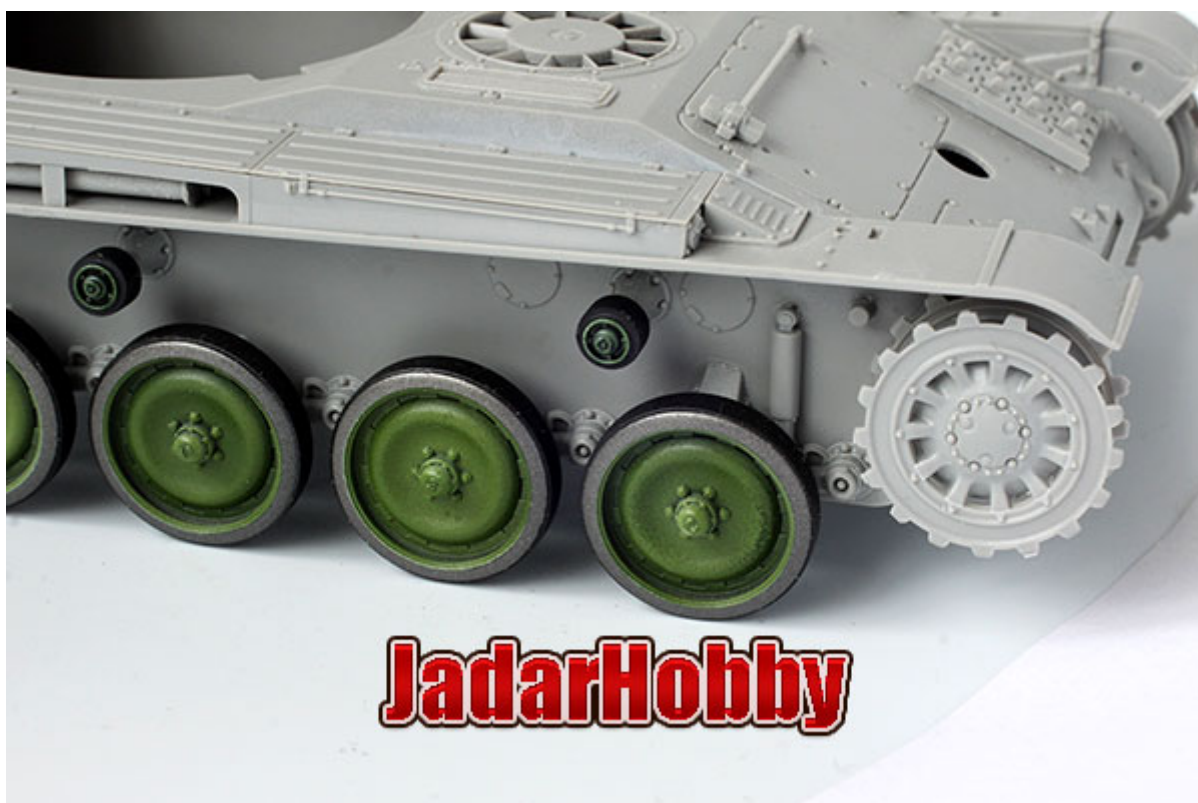

Ważne informacje:

1. Całkowita cena niniejszego przedmiotu wraz z kosztami przesyłki będzie widoczna po "wrzuceniu" go do koszyka.
   - Zamówione towary wysyłamy w ciągu 3 dni. Wyjątkiem są przedmioty, gdzie w oknie "Dostępność" jest podany termin oznaczający, że towar będzie sprowadzony na indywidualne zamówienie klienta. Jeśli zamówione zostaną przedmioty dostępne "od ręki" oraz te "na zamówienie" termin wysyłki ulegnie zmianie o czas potrzebny na sprowadzenie towaru.
   - Wszystkie dostępne w naszym sklepie formy płatności są widoczne w regulaminie sklepu oraz po przejściu do koszyka.
2. ---