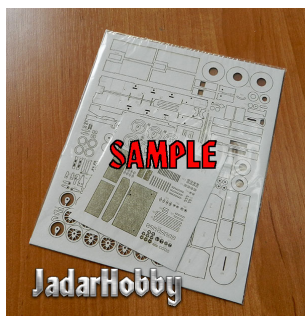

Modelik 1707W 1/25 T9.1 (TKi1) LASER

Cena :

60,00 PLN

Producent : **Modelik**

Dostępność : **Jest**

Stan magazynowy : **brak w magazynie**

Średnia ocena : **brak recenzji**

Modelik 1707W 1/25 T9.1 (TKi1) LASER

W zestawie wycinanym laserowo znajdują się elementy szkieletu które w oryginalnej wycinance wymagają podklejenia odpowiedniej grubości tekturą. Elementy z zestawu są precyzyjnie wycinane ploterem laserowym od razu w tekturze o właściwej grubości i wymagają jedynie wypchnięcia palcem z arkusza (połączone są tylko małymi łapkami).