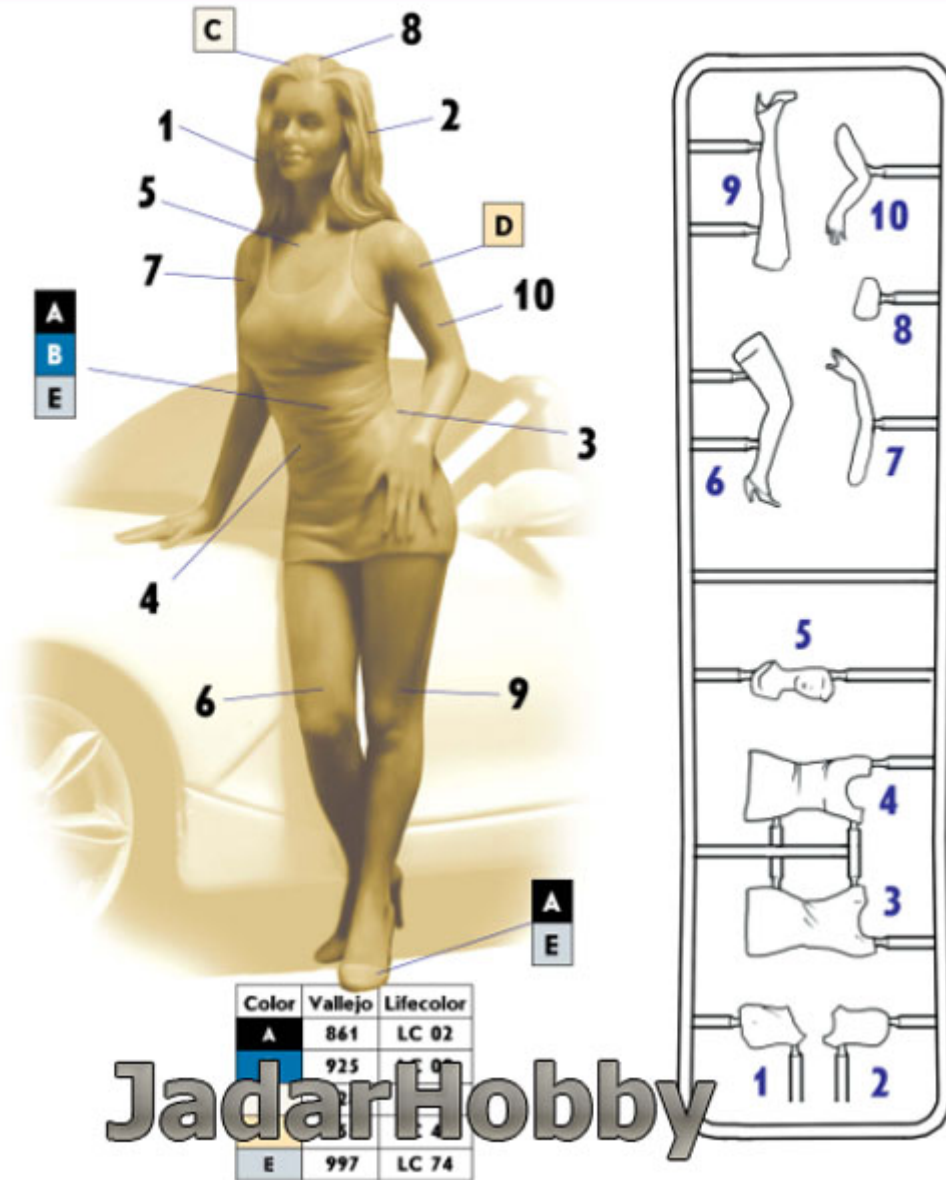

**MB 24020 1/24 Dangerous Curves Series, Sloan - Vegas Baby****Cena :****46,00 PLN**Producent : **Master Box LTD**Dostępność : **Na zamówienie (Oczekiwanie: 3~7 dni)**Stan magazynowy : **bardzo wysoki**Średnia ocena : **brak recenzji****On individual order****MB 24020 1/24 Dangerous Curves Series, Sloan - Vegas Baby**

Pudełko zawiera bardzo ładną figurkę z twardego plastiku. Figurka wymaga sklejania i malowania.

Instrukcję składania wydrukowano na tylnej stronie pudełka

Uwaga: zestaw nie zawiera kleju i farb, które należy dokupić osobno.

# Dangerous Curves Series. Sloan - Vegas Baby

Color	Vallejo	Lifecolor
A	861	LC 02
B	925	LC 07
E	997	LC 74

Jadar Hobby