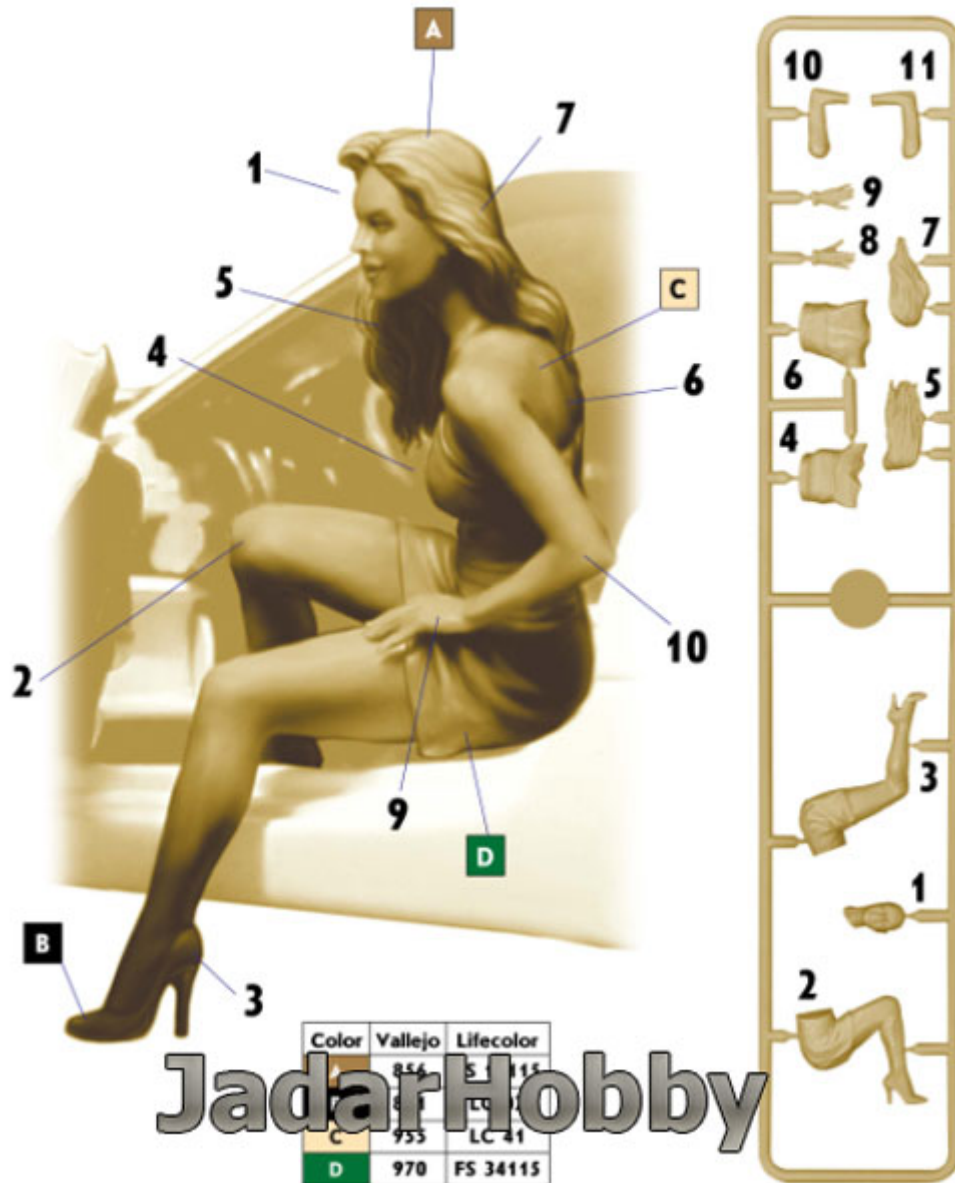

Pudełko zawiera bardzo ładną figurki ę twardego plastiku. Figurka wymaga sklejania i malowania.

Instrukcję składania wydrukowano na tylnej stronie pudełka

Uwaga: zestaw nie zawiera kleju i farb, które należy dokupić osobno.

Producent: **Master Box Ltd** (Ukraina)

Polecamy!

Claire - Catch Me If You Can

MB
MASTER BOX LTD
№ MB24021

JadarHobby

This kit includes parts for the assembly of one figure of girl.
Attention! This set requires both glue and paint in order to be completed. Not included.
This kit is not completed by the model of the car.

**Illustration V. Petelin
Sculptor A. Gagarin**

Dangerous Curves Series. Claire - Catch Me If You Can

Color	Vallejo	Lifecolor
A	856	S 1115
B	801	LC 40
C	955	LC 41
D	970	FS 34115

JadarHobby