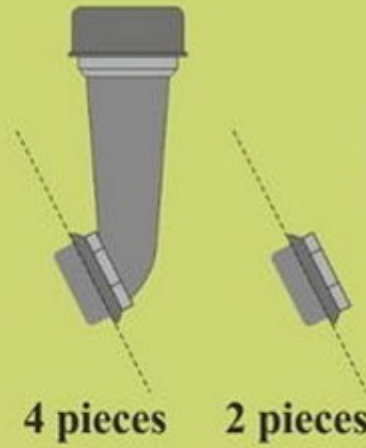

### Taurusmodels D3234 1/32 Wlewy oleju i zaślepki do silników Mercedes DI, DII i DIV

Wysokiej jakości żywiczne elementy do modeli samolotów z I wojny światowej. Skala 1/32

Producent: **TaurusModels** (Polska)

# Oil Intake Manifolds and Cups

D3234

for Mercedes DI, DII and DIV engines

2 pieces of cups and 4 pieces of intake manifolds

**Scale 1/32**

JadarHobby