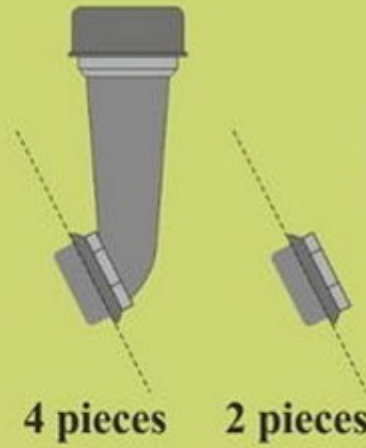

### Taurusmodels D3234 1/32 Wlewy oleju i zaślepki do silników Mercedes DI, DII i DIV

Wysokiej jakości żywiczne elementy do modeli samolotów z I wojny światowej. Skala 1/32

Producent: **TaurusModels** (Polska)

# Oil Intake Manifolds and Cups

D3234

for Mercedes DI, DII and DIV engines

2 pieces of cups and 4 pieces of intake manifolds

**Scale 1/32**

Jadar Hobby