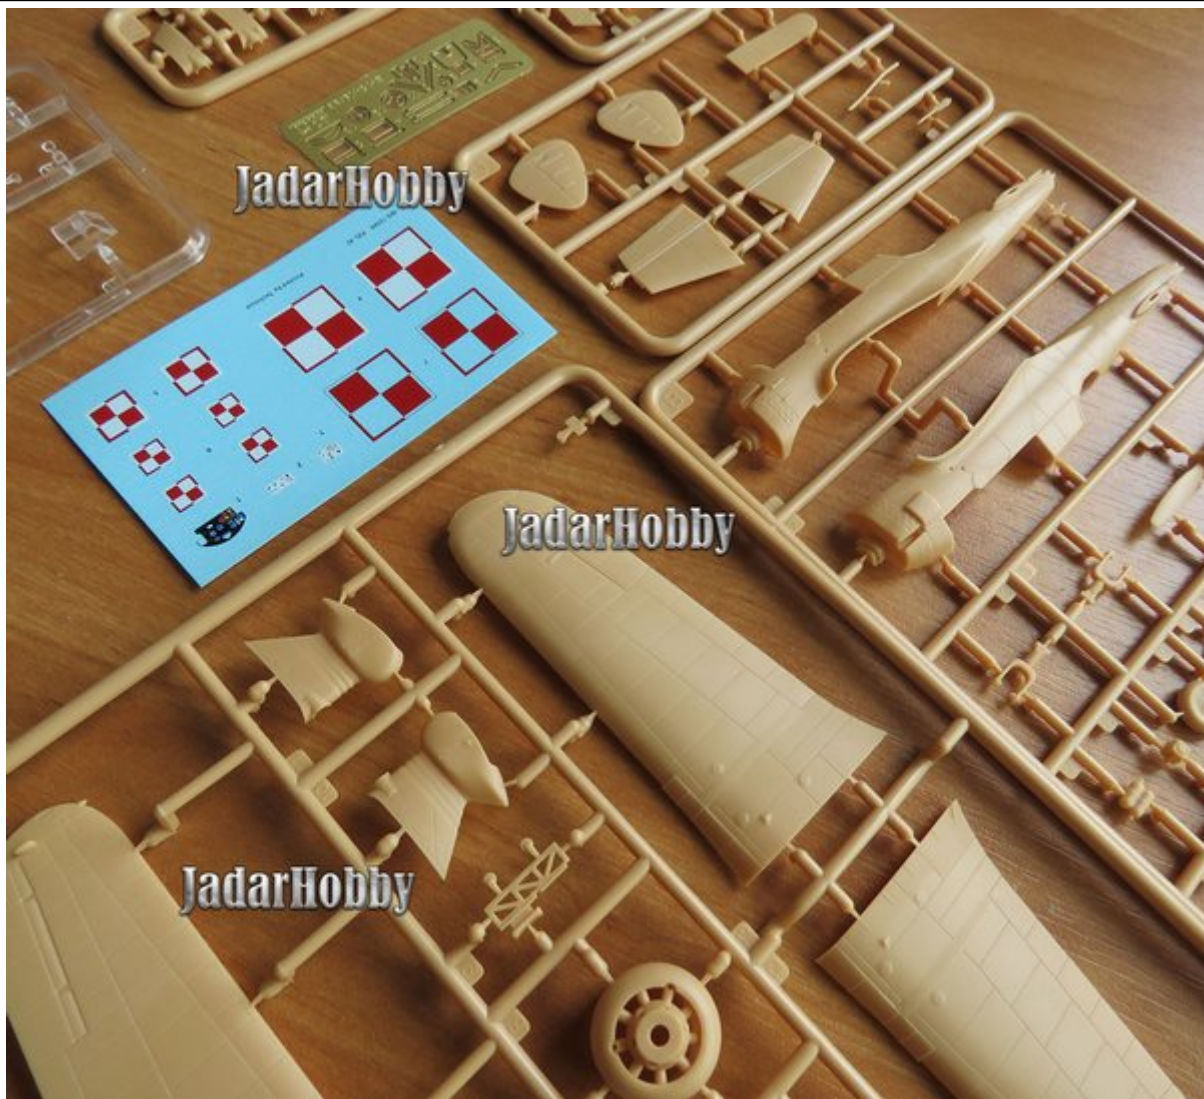

Ważne informacje:

1. Całkowita cena niniejszego przedmiotu wraz z kosztami przesyłki będzie widoczna po "wrzuceniu" go do koszyka.
   - Zamówione towary wysyłamy w ciągu 3 dni. Wyjątkiem są przedmioty, gdzie w oknie "Dostępność" jest podany termin oznaczający, że towar będzie sprowadzony na indywidualne zamówienie klienta. Jeśli zamówione zostaną przedmioty dostępne "od ręki" oraz te "na zamówienie" termin wysyłki ulegnie zmianie o czas potrzebny na sprowadzenie towaru.
   - Wszystkie dostępne w naszym sklepie formy płatności są widoczne w regulaminie sklepu oraz po przejściu do koszyka.
2. ---