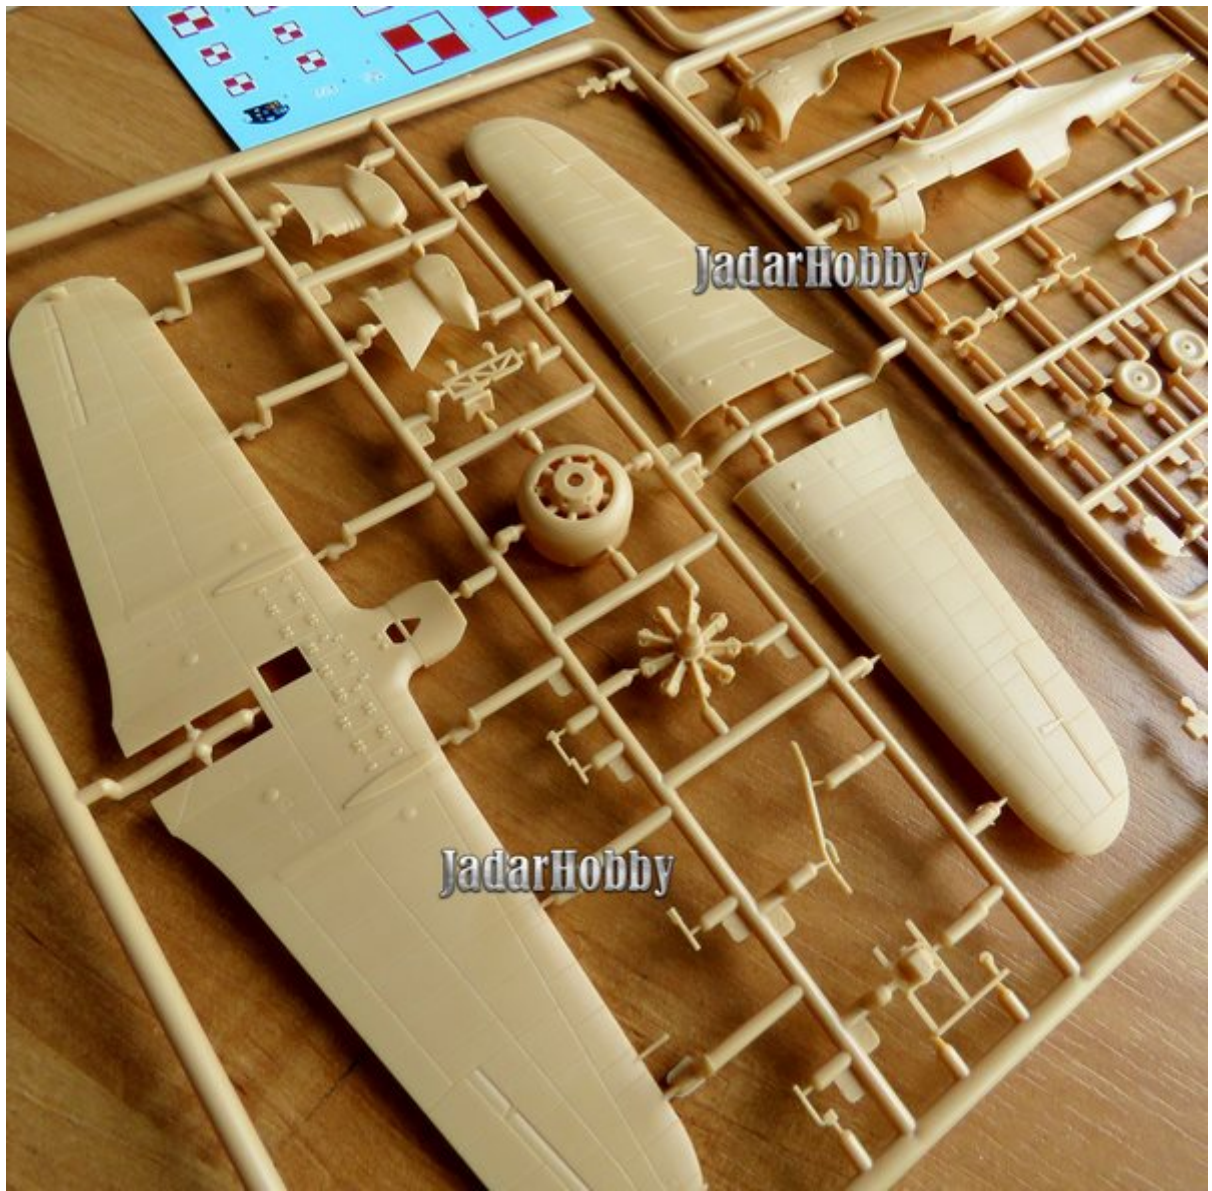

JadarHobby

JadarHobby