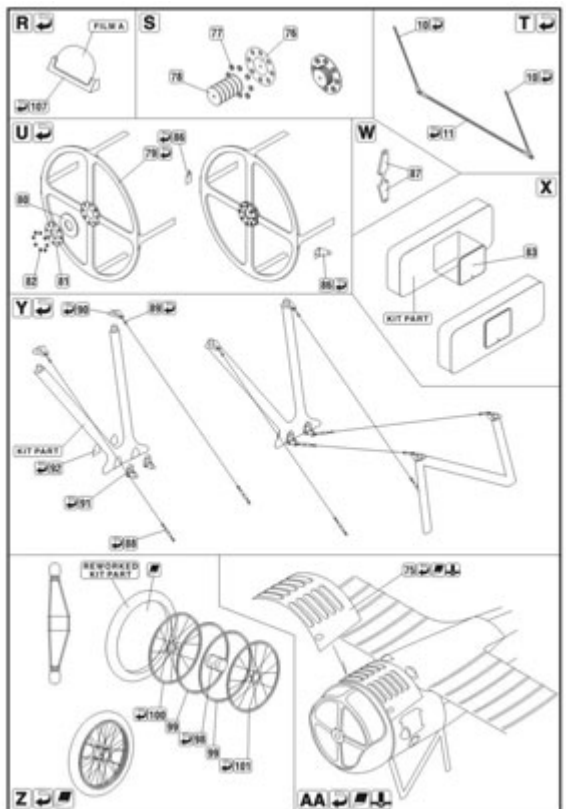

### Part S32037 1/32 Simens Schuckert D.III

Najwyższej jakości elementy fototrawione do modeli firmy **RODEN**

Zestaw zawiera:

- 3 arkusze blaszki miedzianej
- arkusik przezroczystej folii
- szczegółową instrukcję składania

Producent: **PART** (Polska)

**Part** S32-037  
 ELEMENTY FOTOTRAWIONE DO MODELI PLASTIKOWYCH  
**Siemens Schuckert D.III (late)**  
 DETAIL SET FOR PLASTIC KIT 1:32 scale detail set for RODEN kit  
 www.part.pl

PO DRUGIEJ STRONIE  
 OPPOSITE SIDE

ODCIĄĆ  
 REMOVE

ZAKRZYWIĆ  
 BEND

DO WYBORU  
 OPTIONAL

**Ważne informacje:**

- Całkowita cena niniejszego przedmiotu wraz z kosztami przesyłki będzie widoczna po "wrzuceniu" go do koszyka.
- Zamówione towary wysyłamy w ciągu 3 dni. Wyjątkiem są przedmioty, gdzie w oknie "Dostępność" jest podany termin oznaczający, że towar będzie sprowadzony na indywidualne zamówienie Klienta. Jeśli zamówione zostaną przedmioty dostępne "od ręki" oraz te "na zamówienie" termin wysyłki ulegnie zmianie o czas potrzebny na sprowadzenie towaru.
- Wszystkie dostępne w naszym sklepie formy płatności są widoczne w regulaminie sklepu oraz po przejściu do koszyka.