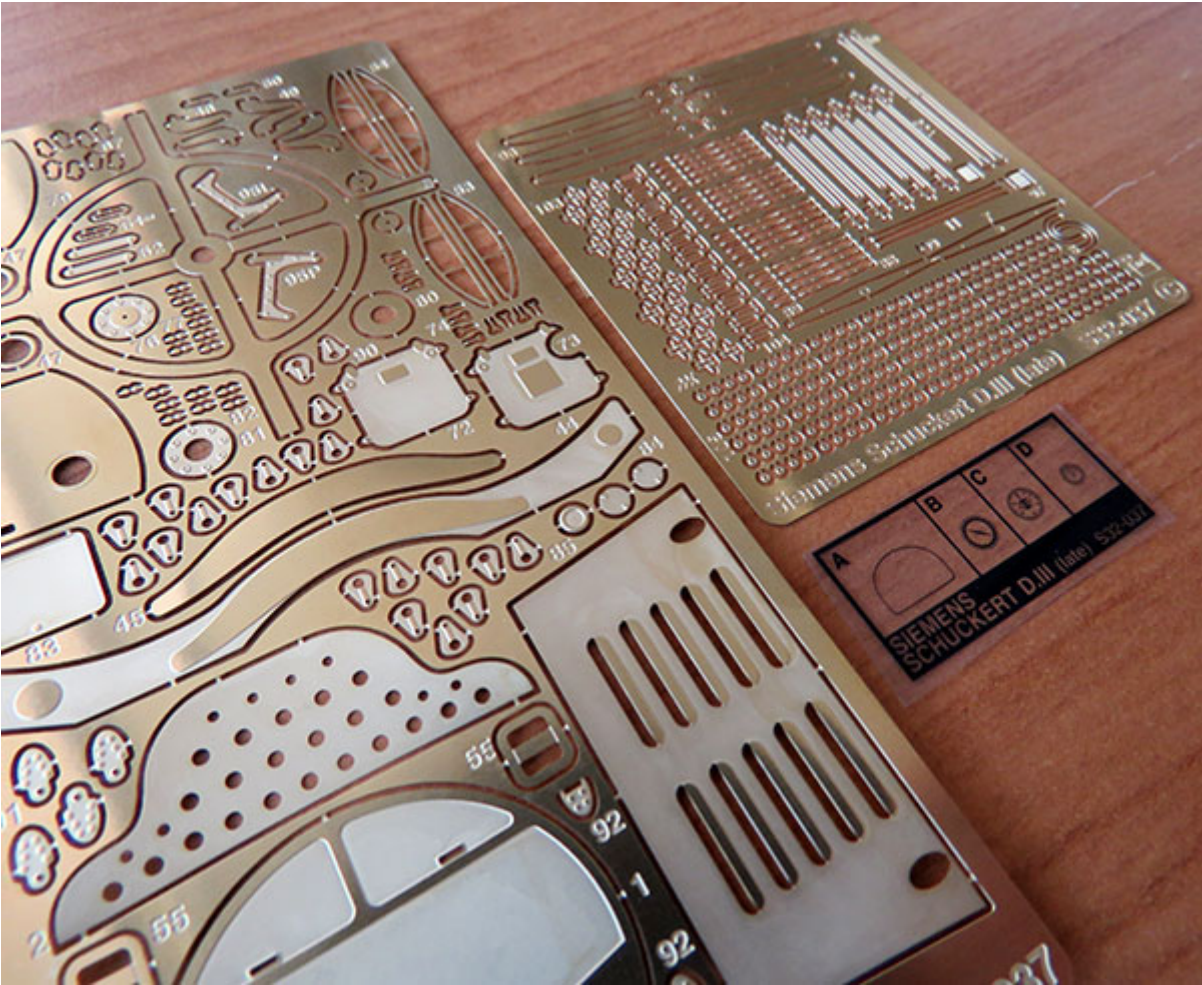

## Part S32-037 1/32 Simens Schuckert D.III (Roden)

**Cena :**

**118,00 PLN**

Producent : **Part (Poland)**

Dostępność : **Jest**

Stan magazynowy : **bardzo wysoki**

Średnia ocena : **brak recenzji**

### Part S32037 1/32 Simens Schuckert D.III

Najwyższej jakości elementy fototrawione do modeli firmy **RODEN**

Zestaw zawiera:

- 3 arkusze blaszki miedzianej
- arkusik przezroczystej folii
- szczegółową instrukcję składania

Producent: **PART** (Polska)

**Part** S32-037  
 ELEMENTY FOTOTRAWIONE DO MODELI PLASTIKOWYCH  
**Siemens Schuckert D.III (late)**  
 DETAIL SET FOR PLASTIC KIT 1:32 scale detail set for RODEN kit  
 www.part.pl