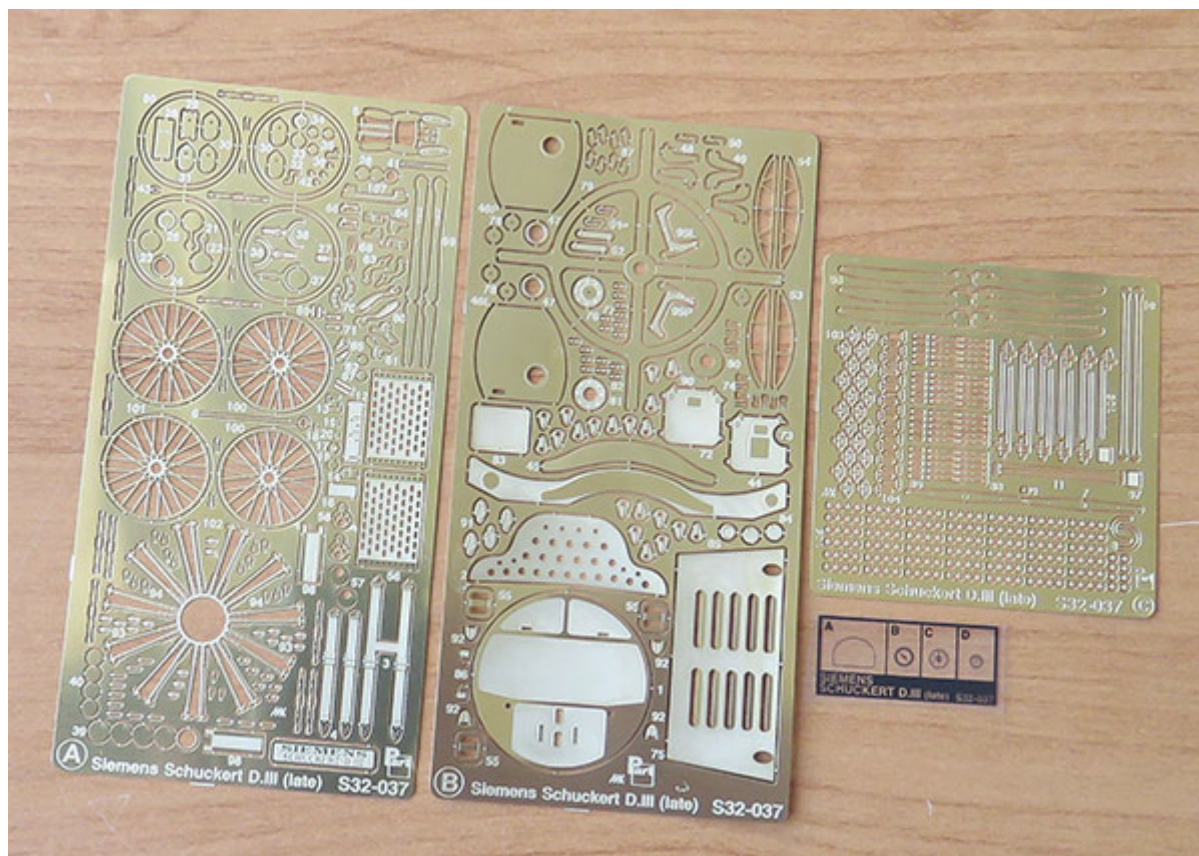

## Part S32-037 1/32 Simens Schuckert D.III (Roden)

**Cena :**

**118,00 PLN**

Producent : **Part (Poland)**

Dostępność : **Jest**

Stan magazynowy : **bardzo wysoki**

Średnia ocena : **brak recenzji**

### Part S32037 1/32 Simens Schuckert D.III

Najwyższej jakości elementy fototrawione do modeli firmy **RODEN**

Zestaw zawiera:

- 3 arkusze blaszki miedzianej
- arkusik przezroczystej folii
- szczegółową instrukcję składania

Producent: **PART** (Polska)

**Part** S32-037  
 ELEMENTY FOTOTRAWIONE DO MODELI PLASTIKOWYCH  
**Siemens Schuckert D.III (late)**  
 DETAIL SET FOR PLASTIC KIT 1:32 scale detail set for RODEN kit  
 www.part.pl

PO DRUGIEJ STRONIE  
 OPPOSITE SIDE

ODCIĄĆ  
 REMOVE

ZAKRZYWIĆ  
 BEND

DO WYBORU  
 OPTIONAL

**Ważne informacje:**

- Całkowita cena niniejszego przedmiotu wraz z kosztami przesyłki będzie widoczna po "wrzuceniu" go do koszyka.
- Zamówione towary wysyłamy w ciągu 3 dni. Wyjątkiem są przedmioty, gdzie w oknie "Dostępność" jest podany termin oznaczający, że towar będzie sprowadzony na indywidualne zamówienie Klienta. Jeśli zamówione zostaną przedmioty dostępne "od ręki" oraz te "na zamówienie" termin wysyłki ulegnie zmianie o czas potrzebny na sprowadzenie towaru.
- Wszystkie dostępne w naszym sklepie formy płatności są widoczne w regulaminie sklepu oraz po przejściu do koszyka.