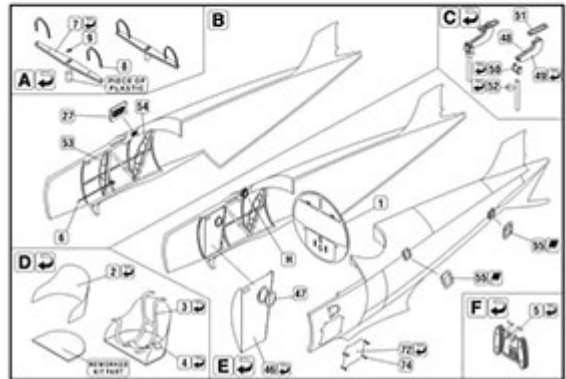

### Part S32037 1/32 Simens Schuckert D.III

Najwyższej jakości elementy fototrawione do modeli firmy **RODEN**

Zestaw zawiera:

- 3 arkusze blaszki miedzianej
- arkusik przezroczystej folii
- szczegółową instrukcję składania

Producent: **PART** (Polska)

**Part** S32-037  
 ELEMENTY FOTOTRAWIONE DO MODELI PLASTIKOWYCH  
**Siemens Schuckert D.III (late)**  
 DETAIL SET FOR PLASTIC KIT 1:32 scale detail set for RODEN kit  
 www.part.pl

PO DRUGIEJ STRONIE  
 OPPOSITE SIDE

ODCIĄĆ  
 REMOVE

ZAKRZYWIĆ  
 BEND

DO WYBORU  
 OPTIONAL

**Ważne informacje:**

- Całkowita cena niniejszego przedmiotu wraz z kosztami przesyłki będzie widoczna po "wrzuceniu" go do koszyka.
- Zamówione towary wysyłamy w ciągu 3 dni. Wyjątkiem są przedmioty, gdzie w oknie "Dostępność" jest podany termin oznaczający, że towar będzie sprowadzony na indywidualne zamówienie Klienta. Jeśli zamówione zostaną przedmioty dostępne "od ręki" oraz te "na zamówienie" termin wysyłki ulegnie zmianie o czas potrzebny na sprowadzenie towaru.
- Wszystkie dostępne w naszym sklepie formy płatności są widoczne w regulaminie sklepu oraz po przejściu do koszyka.