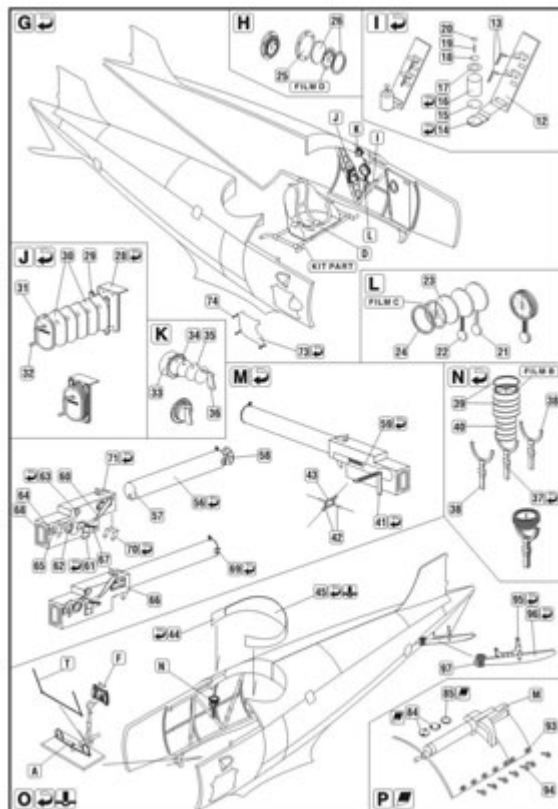

### Part S32037 1/32 Simens Schuckert D.III

Najwyższej jakości elementy fototrawione do modeli firmy **RODEN**

Zestaw zawiera:

- 3 arkusze blaszki miedzianej
- arkusik przezroczystej folii
- szczegółową instrukcję składania

Producent: **PART** (Polska)

**Part** S32-037  
 ELEMENTY FOTOTRAWIONE DO MODELI PLASTIKOWYCH  
**Siemens Schuckert D.III (late)**  
 DETAIL SET FOR PLASTIC KIT 1:32 scale detail set for RODEN kit  
 www.part.pl

PO DRUGIEJ STRONIE  
 OPPOSITE SIDE

ODCIĄĆ  
 REMOVE

ZAKRZYWIĆ  
 BEND

DO WYBORU  
 OPTIONAL

**Ważne informacje:**

- Całkowita cena niniejszego przedmiotu wraz z kosztami przesyłki będzie widoczna po "wrzuceniu" go do koszyka.
- Zamówione towary wysyłamy w ciągu 3 dni. Wyjątkiem są przedmioty, gdzie w oknie "Dostępność" jest podany termin oznaczający, że towar będzie sprowadzony na indywidualne zamówienie Klienta. Jeśli zamówione zostaną przedmioty dostępne "od ręki" oraz te "na zamówienie" termin wysyłki ulegnie zmianie o czas potrzebny na sprowadzenie towaru.
- Wszystkie dostępne w naszym sklepie formy płatności są widoczne w regulaminie sklepu oraz po przejściu do koszyka.