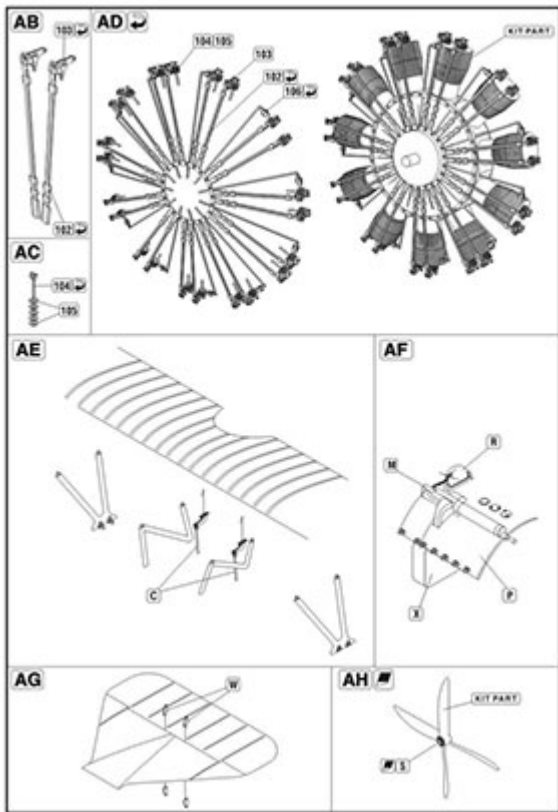

### Part S32037 1/32 Simens Schuckert D.III

Najwyższej jakości elementy fototrawione do modeli firmy **RODEN**

Zestaw zawiera:

- 3 arkusze blaszki miedzianej
- arkusik przezroczystej folii
- szczegółową instrukcję składania

Producent: **PART** (Polska)

**Part** S32-037  
 ELEMENTY FOTOTRAWIONE DO MODELI PLASTIKOWYCH  
**Siemens Schuckert D.III (late)**  
 DETAIL SET FOR PLASTIC KIT 1:32 scale detail set for RODEN kit  
 www.part.pl

PO DRUGIEJ STRONIE  
 OPPOSITE SIDE

ODCIĄĆ  
 REMOVE

ZAKRZYWIĆ  
 BEND

DO WYBORU  
 OPTIONAL

**Ważne informacje:**

- Całkowita cena niniejszego przedmiotu wraz z kosztami przesyłki będzie widoczna po "wrzuceniu" go do koszyka.
- Zamówione towary wysyłamy w ciągu 3 dni. Wyjątkiem są przedmioty, gdzie w oknie "Dostępność" jest podany termin oznaczający, że towar będzie sprowadzony na indywidualne zamówienie Klienta. Jeśli zamówione zostaną przedmioty dostępne "od ręki" oraz te "na zamówienie" termin wysyłki ulegnie zmianie o czas potrzebny na sprowadzenie towaru.
- Wszystkie dostępne w naszym sklepie formy płatności są widoczne w regulaminie sklepu oraz po przejściu do koszyka.