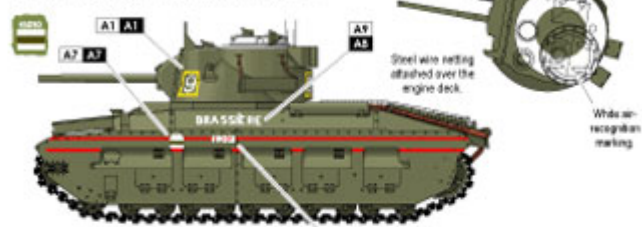

MATILDA CS Close Support Tank and Dozer Tank

A Matilda CS Tank

24th Armoured Regiment, Bougainville, in May 1945.