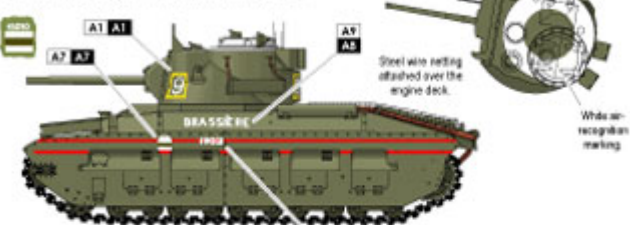

Tanks and AFVs in WW2

Part 4.

MATILDA CS Close Support Tank and Dozer Tank

1/35 35-C 1069

Scale
Printed in China
Artwork by Johan Lenzell
Produced by Star Decals Sweden
Copyright Star Decals 2016

wet transfers

A Matilda CS Tank

24th Armoured Regiment, Bougainville, in May 1945.