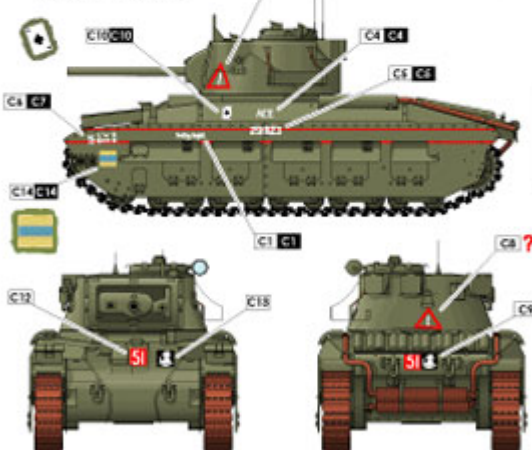

C Matilda CS Tank

1st Aus. Tank Battalion, New Guinea in March 1944.