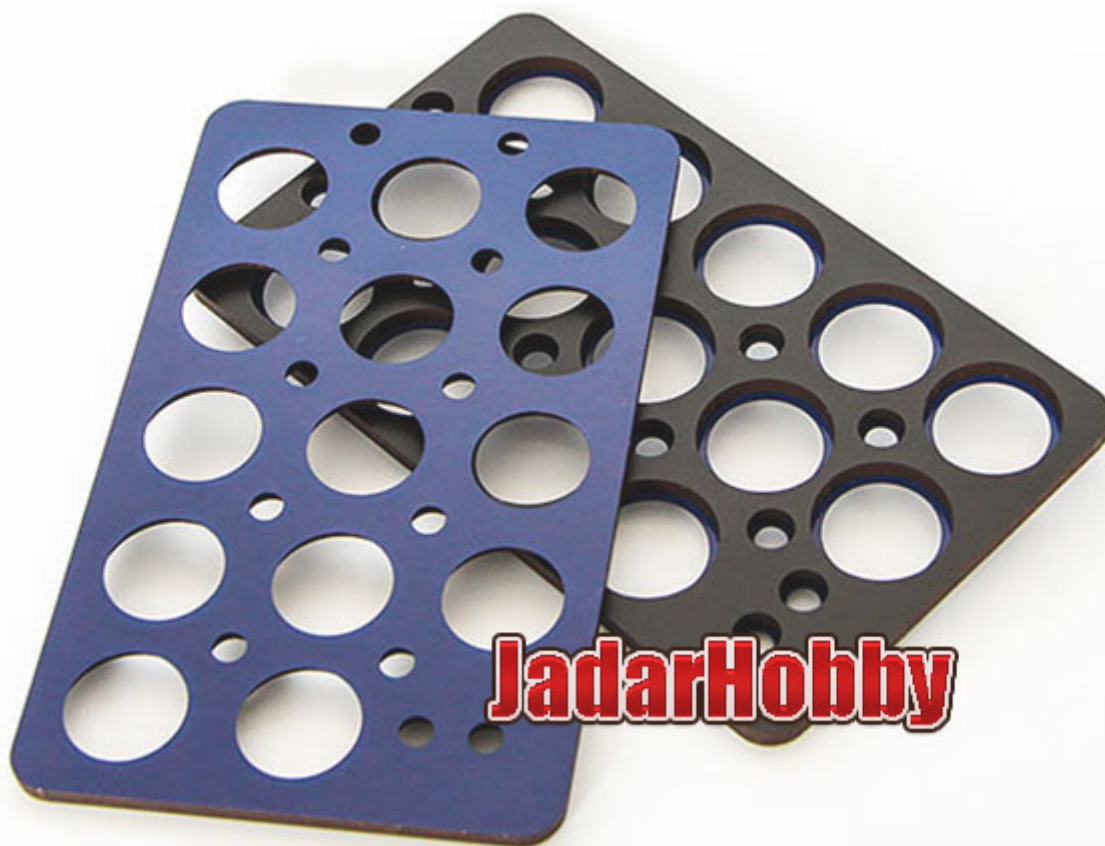

QuickWheel QW-169 1/35 2S7, 2S7M "Pion" Trumpeter 05592, 05593

Cena :

44,00 PLN

Producent : **RossaGraph (Poland)**

Dostępność : **Na zamówienie (Oczekiwanie: 7~14 dni)**

Stan magazynowy : **bardzo wysoki**

Średnia ocena : **brak recenzji**

QuickWheel QW-169 1/35 2S7, 2S7M "Pion" Trumpeter 05592, 05593

Rewelacyjne maski do malowania kół i bandaży w modelach broni pancernej w skali 1:35. Można je używać wielokrotnie!

"Jak to się robi" możesz zobaczyć tutaj:

<http://www.quickwheel.eu/Painting.html>

Obrazek pokazuje obie strony płytki z maską, która znajduje się w opakowaniu .

Uwaga: staramy się mieć wszystkie wyroby firmy ROSSAGRAPH dostępne w naszym magazynie "od ręki". Jednak w związku z dużym zainteresowaniem tymi produktami zaznaczamy je jako dostępne w ciągu 7 dni.

Producent: Rossagraph (Polska)