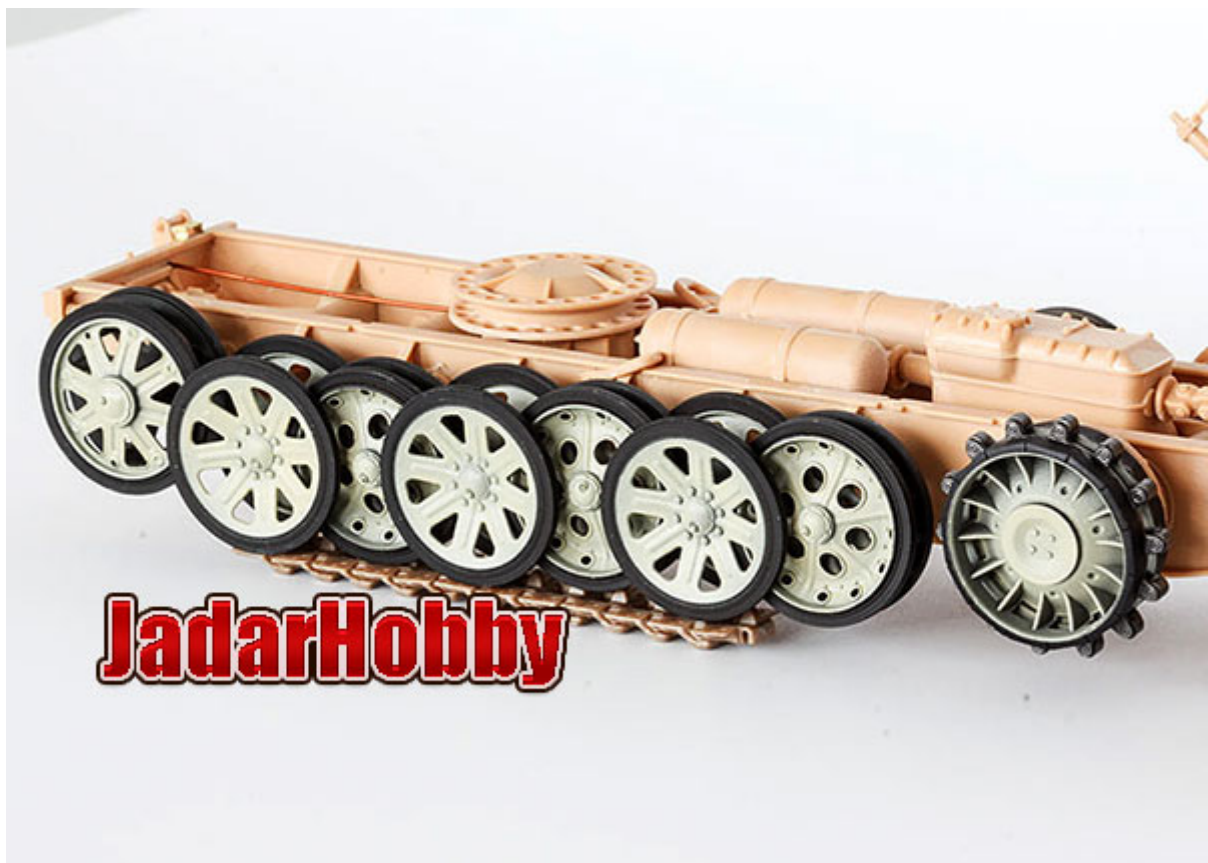

Ważne informacje:

1. Całkowita cena niniejszego przedmiotu wraz z kosztami przesyłki będzie widoczna po "wrzuceniu" go do koszyka.
   - Zamówione towary wysyłamy w ciągu 3 dni. Wyjątkiem są przedmioty, gdzie w oknie "Dostępność" jest podany termin oznaczający, że towar będzie sprowadzony na indywidualne zamówienie klienta. Jeśli zamówione zostaną przedmioty dostępne "od ręki" oraz te "na zamówienie" termin wysyłki ulegnie zmianie o czas potrzebny na sprowadzenie towaru.
   - Wszystkie dostępne w naszym sklepie formy płatności są widoczne w regulaminie sklepu oraz po przejściu do koszyka.
2. ---