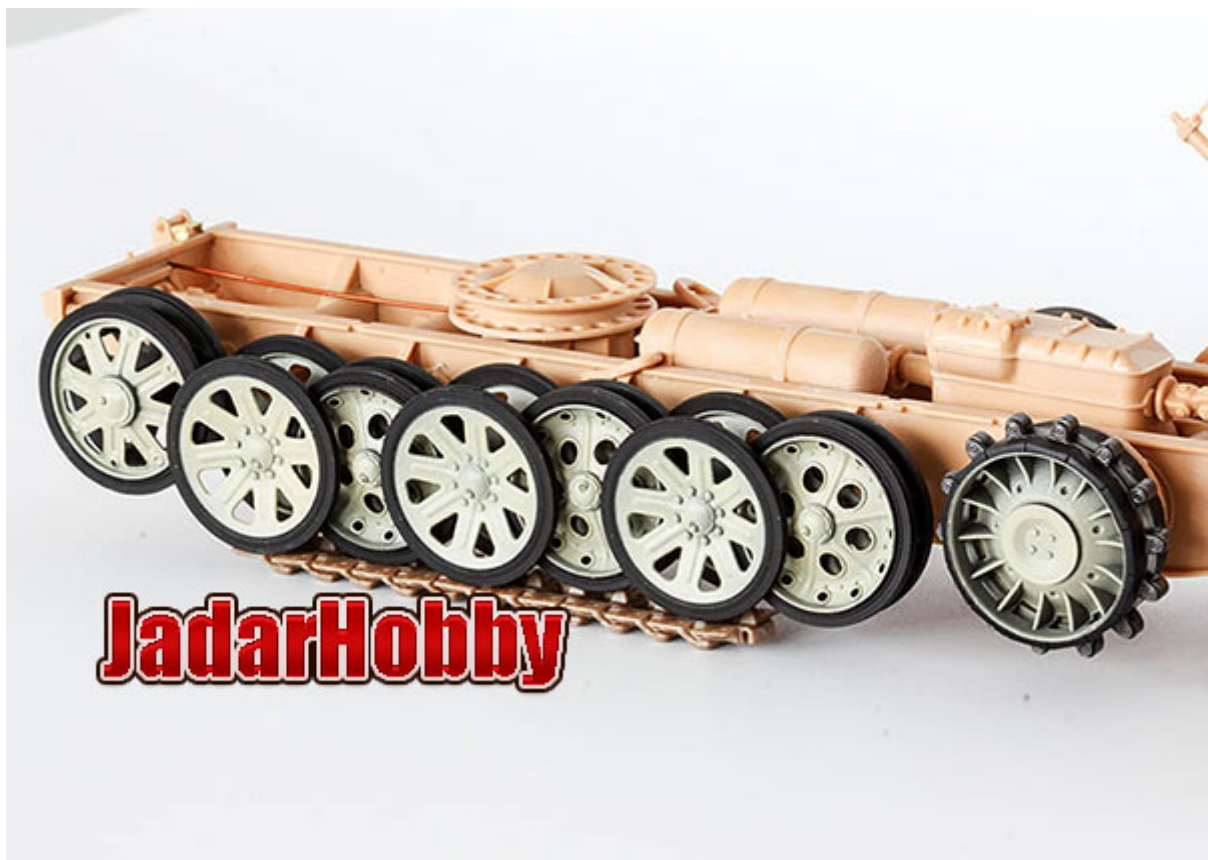

Ważne informacje:

1. Całkowita cena niniejszego przedmiotu wraz z kosztami przesyłki będzie widoczna po "wrzuceniu" go do koszyka.
   - Zamówione towary wysyłamy w ciągu 3 dni. Wyjątkiem są przedmioty, gdzie w oknie "Dostępność" jest podany termin oznaczający, że towar będzie sprowadzony na indywidualne zamówienie klienta. Jeśli zamówione zostaną przedmioty dostępne "od ręki" oraz te "na zamówienie" termin wysyłki ulegnie zmianie o czas potrzebny na sprowadzenie towaru.
   - Wszystkie dostępne w naszym sklepie formy płatności są widoczne w regulaminie sklepu oraz po przejściu do koszyka.
2. ---