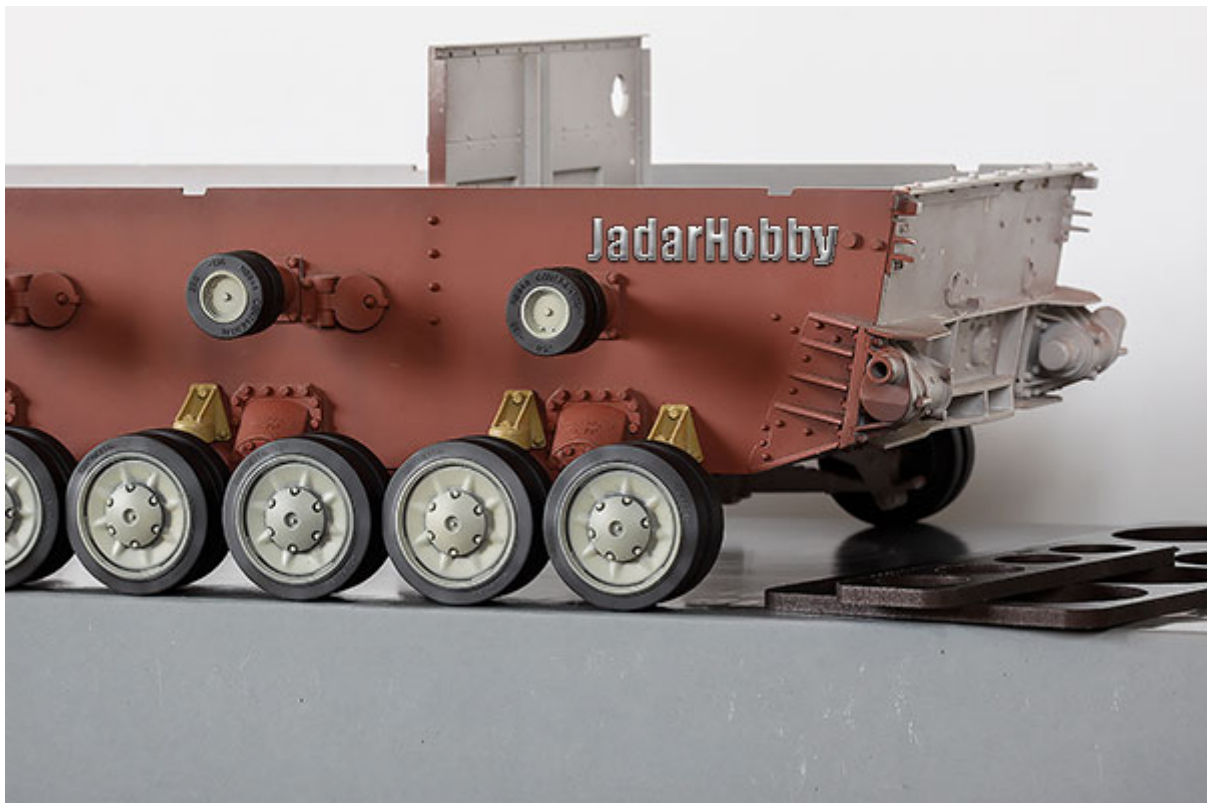

QuickWheel QW-16002 1/16 Pz.Kpfw. IV Ausf. F2 Trumpeter 00919**Cena :****44,00 PLN**Producent : **RossaGraph (Poland)**Dostępność : **Na zamówienie (Oczekiwanie: 7~14 dni)**Stan magazynowy : **bardzo wysoki**Średnia ocena : **brak recenzji****QuickWheel QW-16002 1/16 Pz.Kpfw. IV Ausf. F2 Trumpeter 00919**

Rewelacyjne maski do malowania kół i bandaży w modelach broni pancernej w skali 1/16. Można je używać wielokrotnie!

"Jak to się robi" możesz zobaczyć tutaj:
<http://www.quickwheel.eu/Painting.html>**Obrazek pokazuje obie strony płytki z maską, która znajduje się w opakowaniu .****Uwaga: staramy się mieć wszystkie wyroby firmy ROSSAGRAPH dostępne w naszym magazynie "od ręki". Jednak w związku z dużym zainteresowaniem tymi produktami zaznaczamy je jako dostępne w ciągu 7 dni.****Producent: Rossagraph (Polska)**