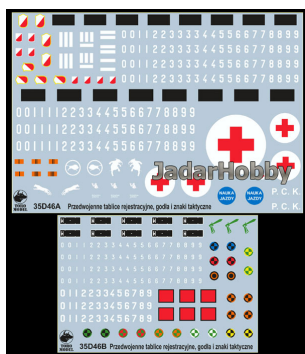

ToRo 35D46 1/35 Przedwojenne tablice rejestracyjne, godła i napisy eksploatacyjne pojazdów WP

Cena :

54,00 PLN

Producent : **Toro-Model**

Dostępność : **Na zamówienie (Oczekiwanie: 7~14 dni)**

Stan magazynowy : **bardzo wysoki**

Średnia ocena : **brak recenzji**

ToRo 35D46 1/35 Przedwojenne tablice rejestracyjne, godła i napisy eksploatacyjne pojazdów WP

Wysokiej jakości "wodna" kalkomania do modeli broni panczernej w skali 1/35

Producent: **ToRo Model** (Polska)

00112233445566778899
 00112233445566778899
 00112233445566778899
 00112233445566778899

JadarHobby

NAUKA JAZDY NAUKA JAZDY P. C. K. P. C. K.

TORO MODEL 35D46A Przedwojenne tablice rejestracyjne, godła i znaki taktyczne

Tablice rejestracyjne obowiązujące w latach 1922-1937 / Registration numbers old pattern (1922-1937)

Oznaczenie składa się z czterech (do 1928 r.) lub pięciu (po 1928 r.) cyfr
Four digits number (1922-1928) and five digits numbers (1928-1937)