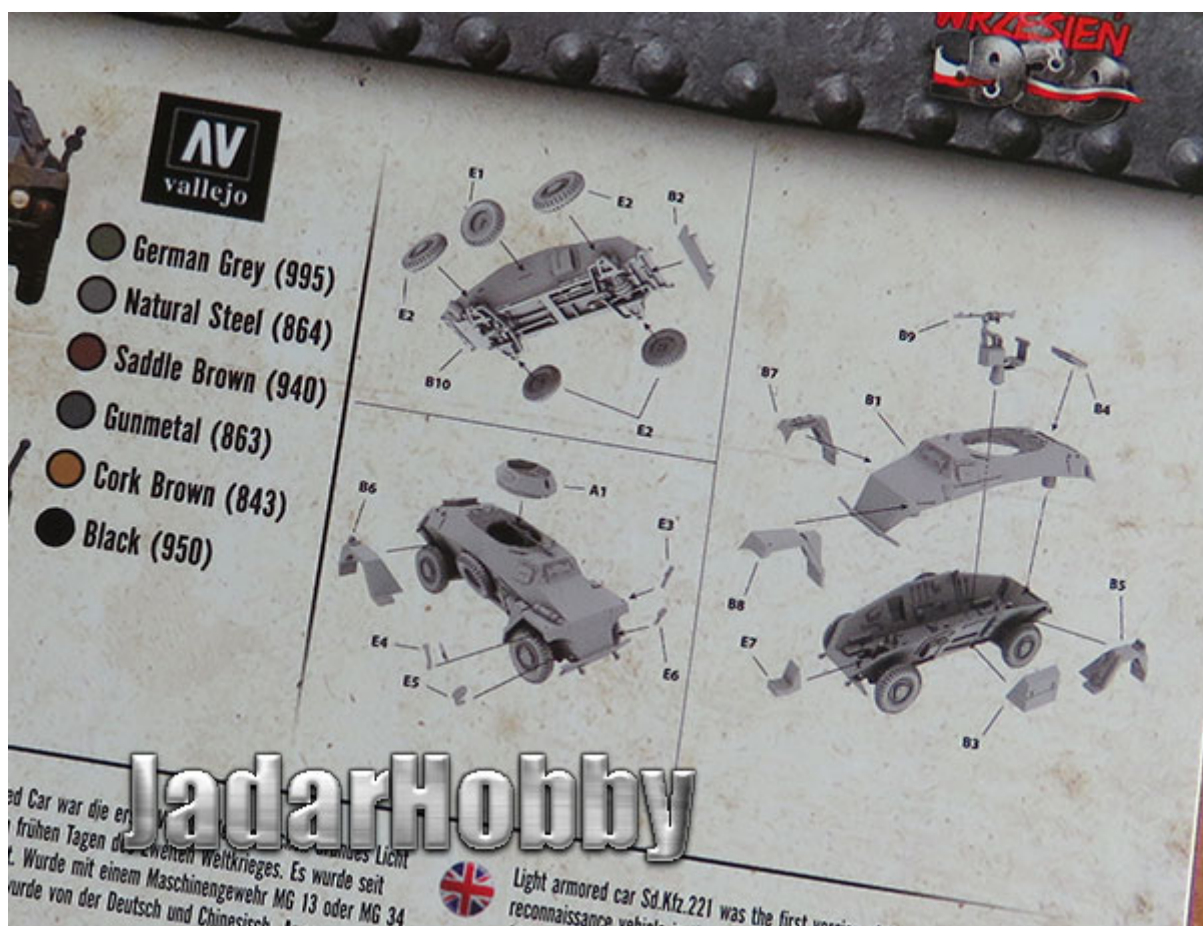

## NIEMIECKI LEKKI SAMOCHÓD PANCERNY

PL1939 - 048

JadarHobby

**JadarHobby**

Ważne informacje:

- Całkowita cena niniejszego przedmiotu wraz z kosztami przesyłki będzie widoczna po "wrzuceniu" go do koszyka.
- Zamówione towary wysyłamy w ciągu 3 dni. Wyjątkiem są przedmioty, gdzie w oknie "Dostępność" jest podany termin oznaczający, że towar będzie sprowadzony na indywidualne zamówienie Klienta. Jeśli zamówione zostaną przedmioty dostępne "od ręki" oraz te "na zamówienie" termin wysyłki ulegnie zmianie o czas potrzebny na sprowadzenie towaru.
- Wszystkie dostępne w naszym sklepie formy płatności są widoczne w regulaminie sklepu oraz po przejściu do koszyka.