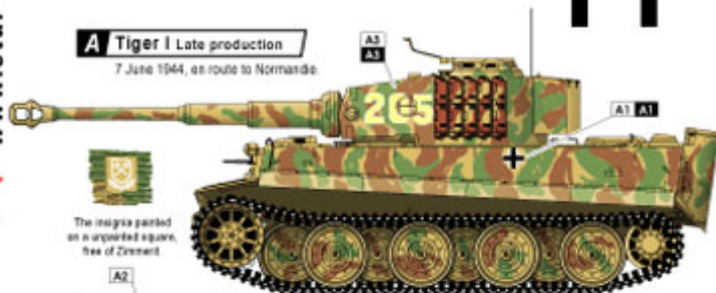

1/72 **72-A 1020**

scale
Printed in China
Artwork by Johan Lexell
Produced by Star Decals Sweden
Copyright Star Decals 2017

wet transfers

A Tiger I Late production

7 June 1944, en route to Normandy.