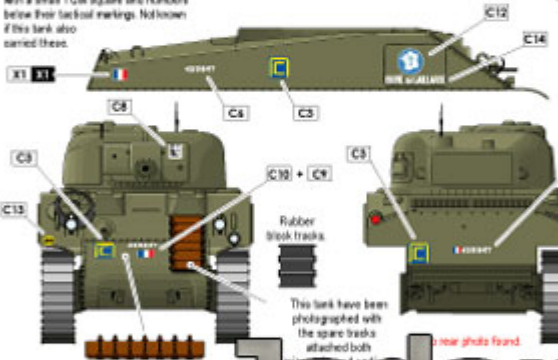

1/35 35-C 1102

scale
Printed in China
Artwork by Jithan Laxell
Produced by Star Decals Sweden
Copyright Star Decals 2017

wet transfers

C M4A2 Sherman

3eme Esc./12eme CUIR.