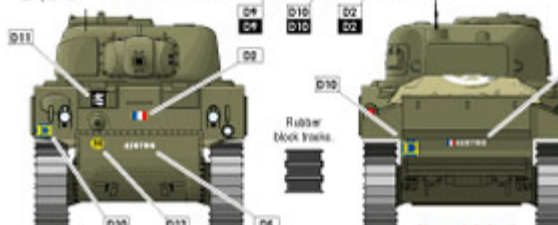

1/35 35-C 1102

scale
Printed in China
Artwork by Jithan Laxell
Produced by Star Decals Sweden
Copyright Star Decals 2017

wet transfers

C M4A2 Sherman

3eme Esc./12eme CUIR.

D M4A2 Sherman

12eme RCA, Normandie in July 1944.

Early turret

A M4A2 Sherman

501eme RCC, Paris 24 August 1944.

B M4A2 Sherman

501eme RCC, Paris, 24 August 1944.

JadarHobby

Note that 'AUSTERLITZ' have a small TQM square and numbers, and others like 'TENA' and 'BOISSOU' have at least the TQM numbers. Not known if this tank also carried these markings.

The three first tanks that entered Paris 24 August 1944 was: 'CHAMPAUBERT', 'ROMILLY', 'MONTMITRAL'.

USA 306270
Full number not visible.