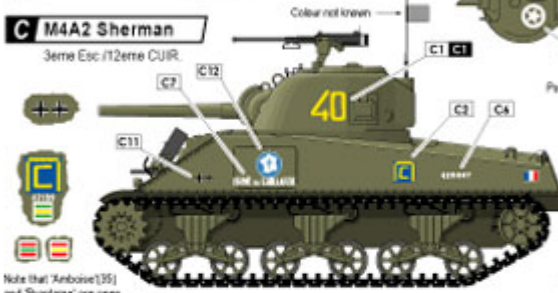

1/35 35-C 1102

scale
Printed in China
Artwork by Jithan Laxell
Produced by Star Decals Sweden
Copyright Star Decals 2017

wet transfers

C M4A2 Sherman

3eme Esc./12eme CUIR.