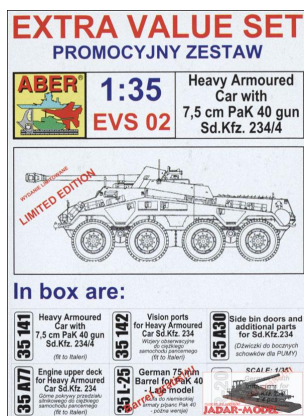

# Aber EVS 02 1/35 Sd.Kfz.234/4 w/7,5cm PaK 40 Gun Extra Value Set

**Cena :****233,00 PLN**Producent : **Aber**Dostępność : **Na zamówienie (Oczekiwanie: 2-4 tygodnie)**Stan magazynowy : **bardzo wysoki**Średnia ocena : **brak recenzji**

## Aber EVS 02 Sd.Kfz.234/4 w/7,5cm PaK 40 Gun Extra Value Set (1:35) Zestaw promocyjny

Wysokiej jakości elementy fototrawione do modeli firmy **Italeri**. Skala 1/35.

W pudełku znajdujemy następujące zestawy: