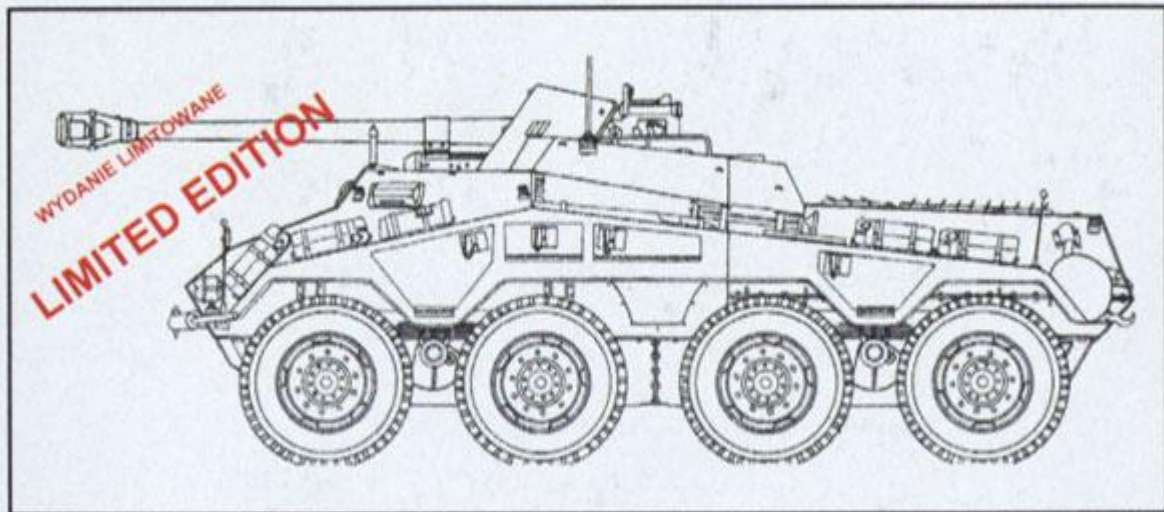

1:35
EVS 02

Heavy Armoured
Car with
7,5 cm PaK 40 gun
Sd.Kfz. 234/4