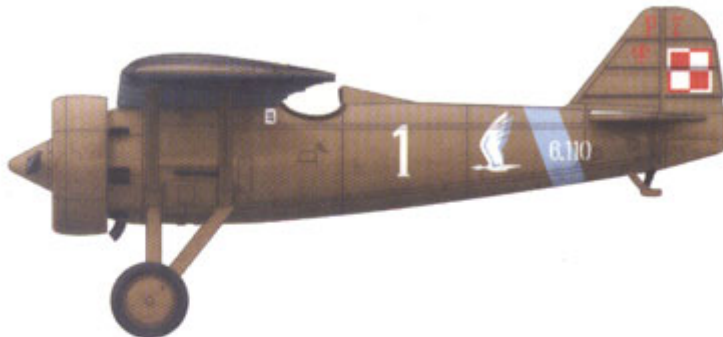

# PZL P.7A

70006

EXPERT SET

1. PZL P.7a, 123. Eskadra  
Myśliwska z Krakowa.  
Samołot dowódcy Eskadry  
kpt. pil. Mieczysława  
Wiśkiewicza.  
1935-1936.

PZL P.7a, 123. Fighter Squadron  
from Cracow. Airplane of the  
Squadron commander,  
Cpt. Mieczysław  
Wiśkiewicz.  
1935-1936