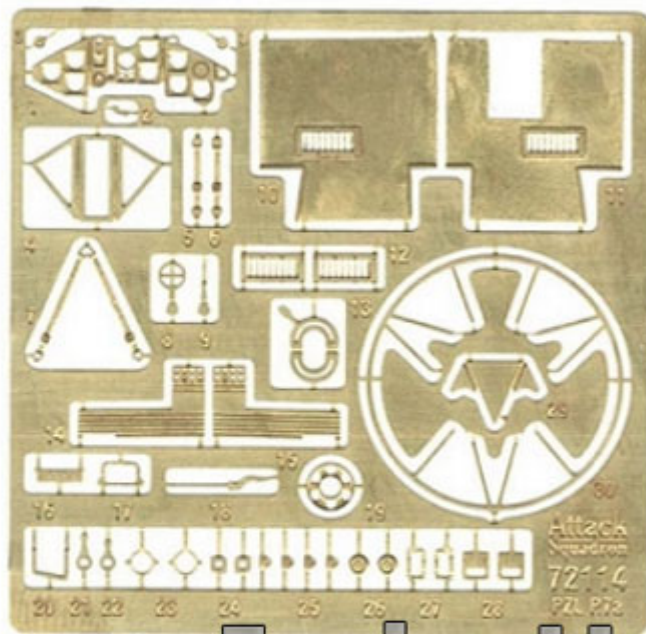

JadarHobby