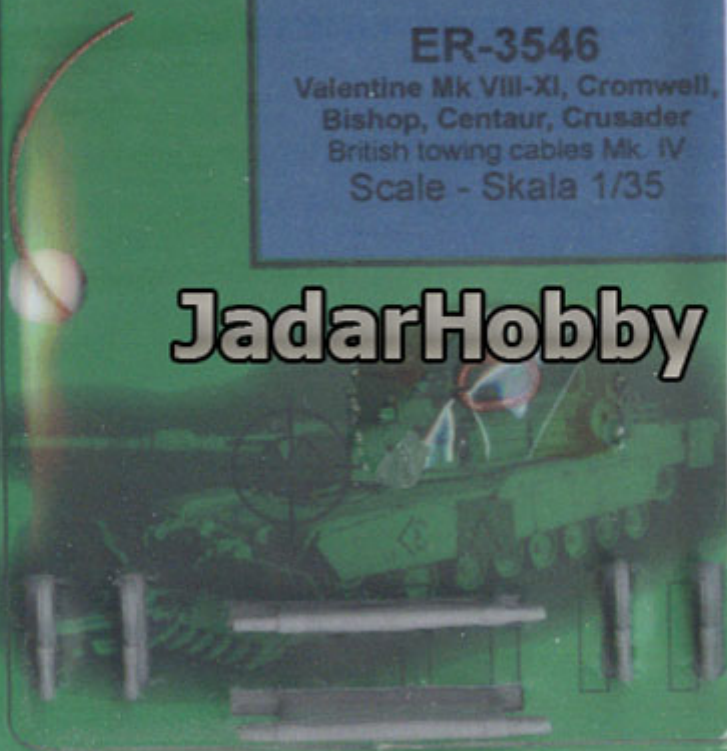

## Eureka ER-3546 1/35 Towing cables- WWII British Tanks & SPGs

**Cena :**

**21,50 PLN**

Producent : **Eureka XXL**

Dostępność : **Na zamówienie (Oczekiwanie: 7~14 dni)**

Stan magazynowy : **bardzo wysoki**

### **Eureka ER-3546 1/35 Liny holownicze do brytyjskich czołgów i dział samobieżnych z II wojny światowej Bishop, Centaur, Cromwell, Crusader, Valentine VIII, Valentine IX, Valentine X and Valentine XI.**

Zestaw zawiera elementy do wyposażenie 1 pojazdu

1 odcinek miedzianego kabla

4 dwie żywiczne końcówki

2 żywiczne elementy łączące liny

Producent: **Eureka XXL** (Polska)

Polecamy!

**EUREKA XXI**

**MODEL ACCESSORIES**

EUREKA  
XXI

Towing cable set - Zestaw lin holowniczych

**ER-3546**

Valentine Mk VIII-XI, Cromwell,  
Bishop, Centaur, Crusader  
British towing cables Mk. IV  
Scale - Skala 1/35

**JadarHobby**

Towing cable for the WWII British Tanks & SPGs: Bishop, Centaur, Cromwell, Crusader, Valentine VIII, Valentine IX, Valentine X and Valentine XI.