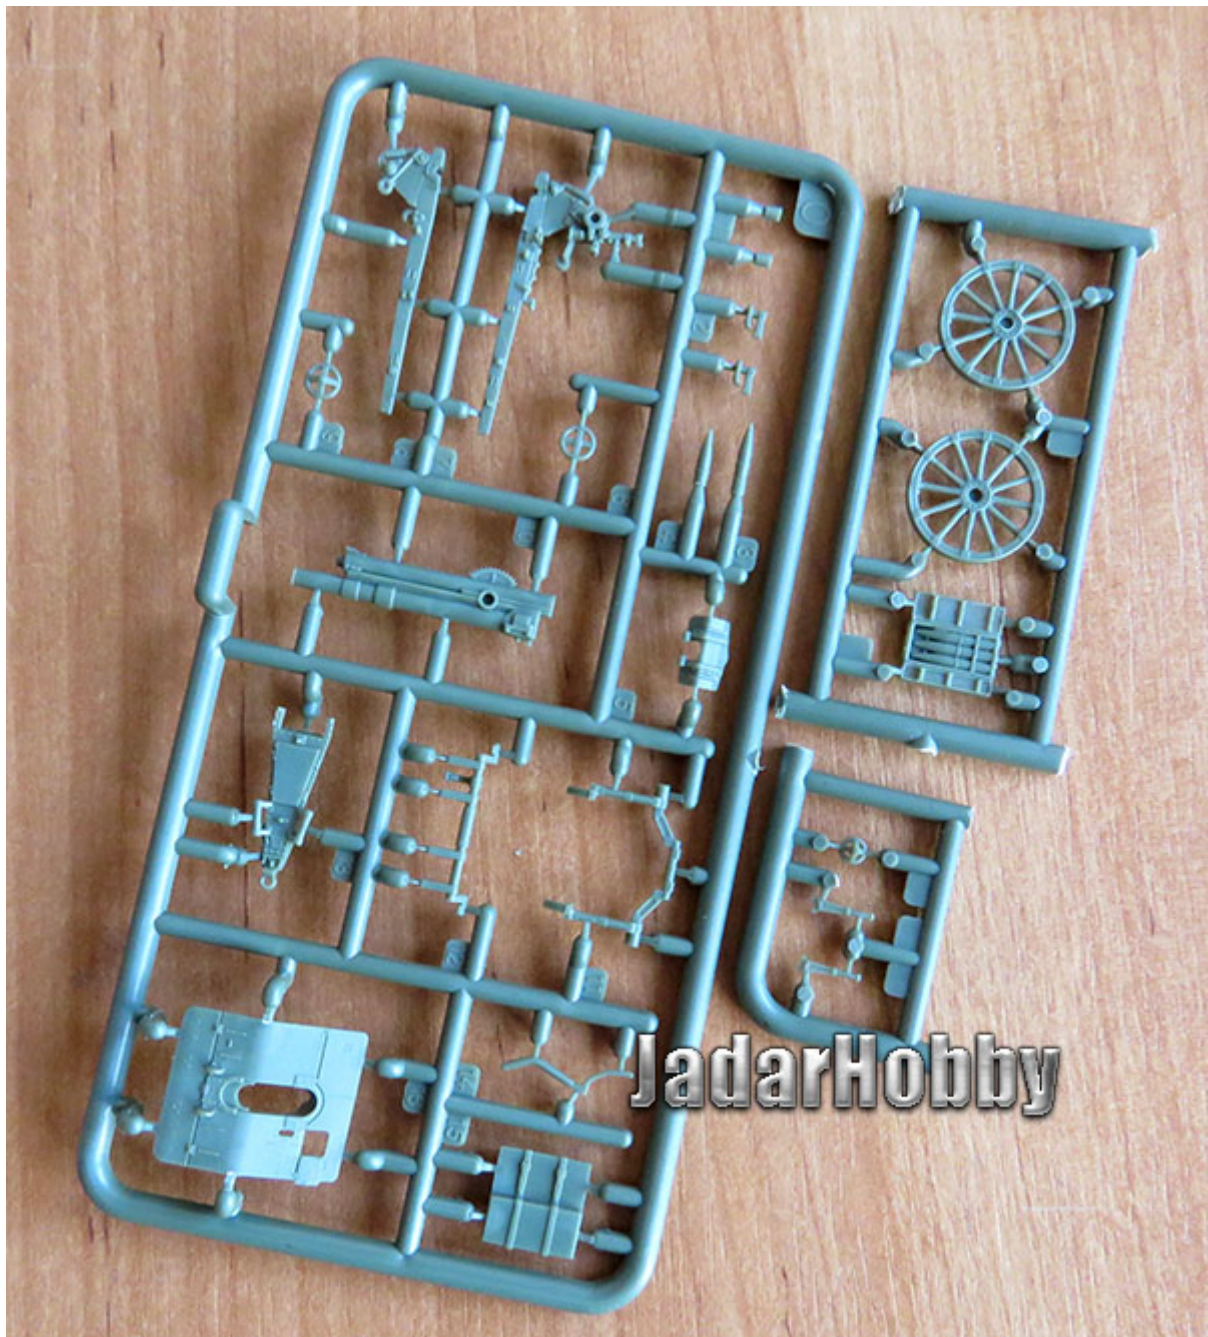

Foliowe opakowanie zawiera:

Łatwy w budowie model plastikowy do sklejania i malowania. Skala 1/72

Ładnie odwzorowane szczegóły armaty

Instrukcję składania i malowania na tylnej części pudełka.

Gazetkę z opisem historii pojazdu, danymi technicznymi oraz historycznymi zdjęciami.

FIRST TO VISIT

KOLEKCJA HISTORYCZNA

POLSKA HAUBICA POŁOWA 100 MM 14/19

PL1939 - 049

100 MM HAUBICA PO
100 MM 14/19

- BROWN VIOLET 887
- US FIELD DRAB 873
- GUNMETAL 863
- FLAT BROWN 984

JadarHobby

100 mm haubica wz. 1914/1919 była podstawowym działem polskiej artylerii podczas walk we wrześniu 1939 roku. Haubica była wcześniej produkowana w zakładach Skoda i używana w Armii Austriacko-Węgierskiej podczas I Wojny Światowej. W 1928 roku podjęto produkcję haubic w Polsce. Podczas II Wojny Światowej 100 mm haubica wz. 1914/1919 była używana przez Armie: Polską, Niemiecką, Włoską, Jugosłowiańską, Rumuńską, Węgierską, Hiszpańską i Grecką.