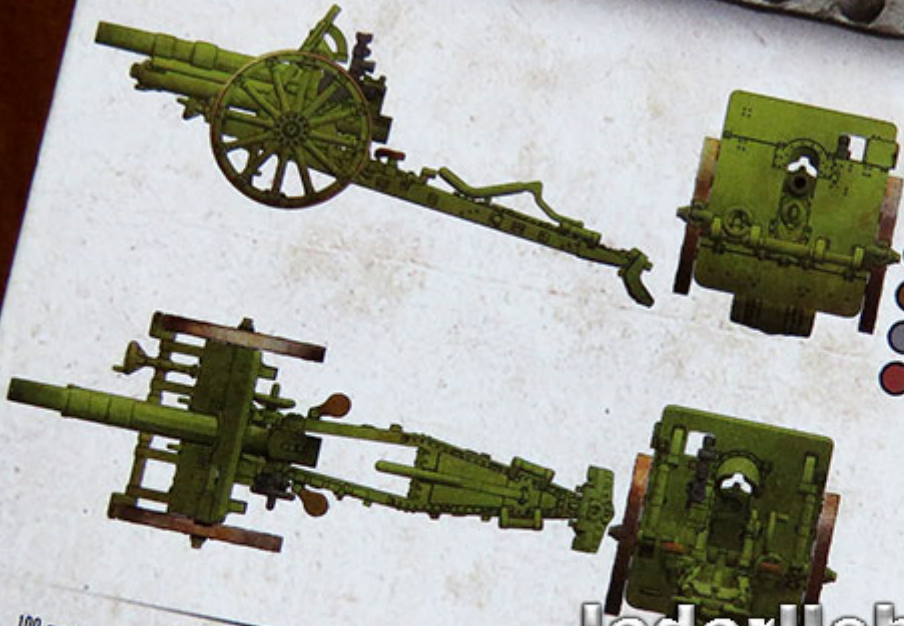

FIRST TO VISIT

KOLEKCJA HISTORYCZNA

POLSKA HAUBICA POŁOWA 100 MM 14/19

PL1939 - 049

100 MM HAUBICA PO
100 MM 14/19

- BROWN VIOLET 887
- US FIELD DRAB 873
- GUNMETAL 863
- FLAT BROWN 984

JadarHobby

100 mm haubica wz. 1914/1919 była podstawowym działem polskiej artylerii podczas walk we wrześniu 1939 roku. Haubica była wcześniej produkowana w zakładach Skoda i używana w Armii Austriacko-Węgierskiej podczas I Wojny Światowej. W 1928 roku podjęto produkcję haubic w Polsce. Podczas II Wojny Światowej 100 mm haubica wz. 1914/1919 była używana przez Armie: Polską, Niemiecką, Włoską, Jugosłowiańską, Rumuńską, Węgierską, Hiszpańską i Grecką.