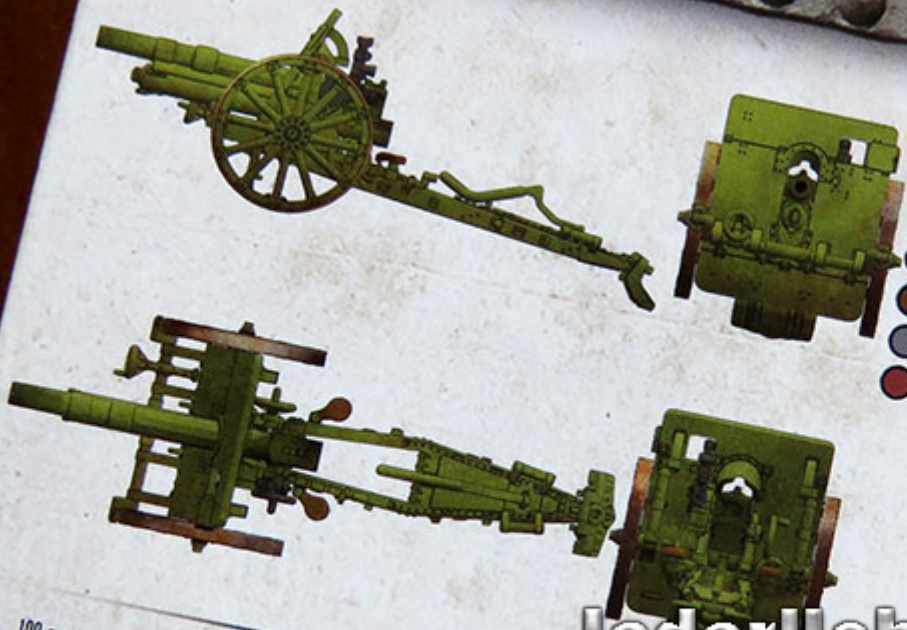

## POLSKA HAUBICA POLOWA 100 MM 14/19

PL1939 - 049

100 MM HAUBICA PO  
100 MM 14/19

- BROWN VIOLET 887
- US FIELD DRAB 873
- GUNMETAL 863
- FLAT BROWN 984

JadarHobby

100 mm haubica wz. 1914/1919 była podstawowym działem polskiej artylerii podczas walk we wrześniu 1939 roku. Haubica była wcześniej produkowana w zakładach Skoda i używana w Armii Austriacko-Węgierskiej podczas I Wojny Światowej. W 1928 roku podjęto produkcję haubic w Polsce. Podczas II Wojny Światowej 100 mm haubica wz. 1914/1919 była używana przez Armie: Polską, Niemiecką, Włoską, Jugosłowiańską, Rumuńską, Węgierską, Hiszpańską i Grecką.