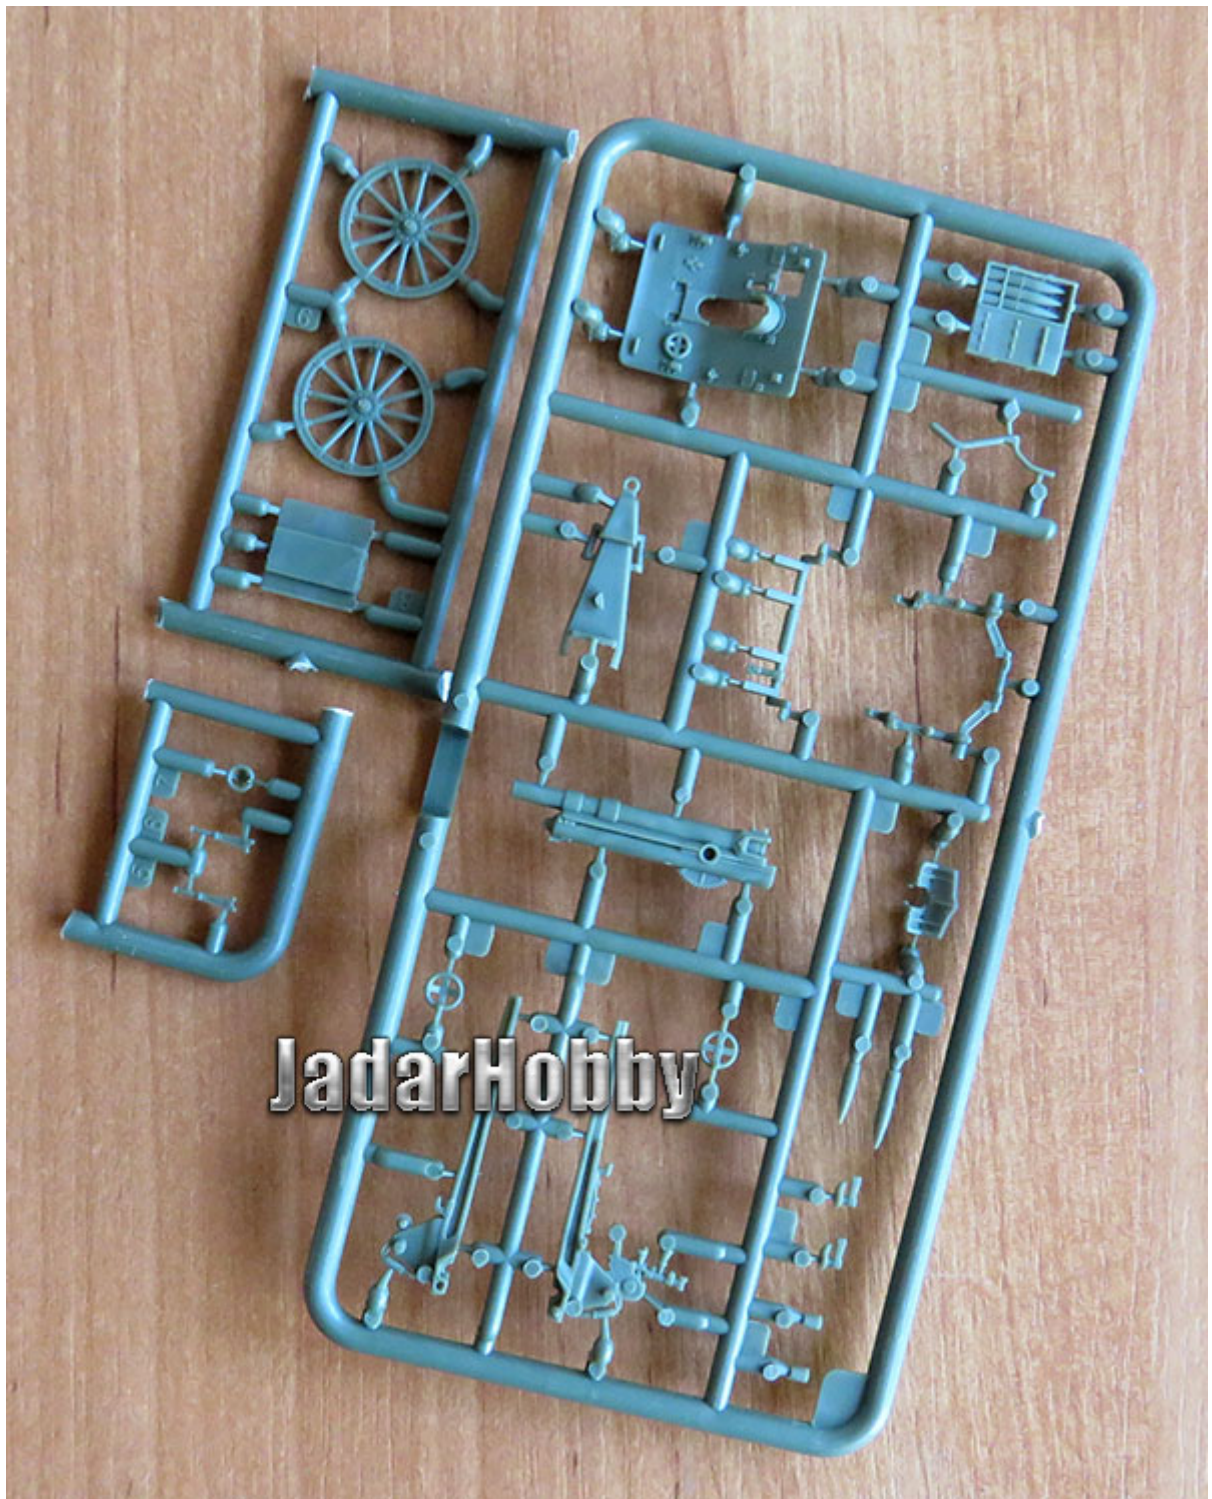

Foliowe opakowanie zawiera:

Łatwy w budowie model plastikowy do sklejania i malowania. Skala 1/72

Ładnie odwzorowane szczegóły armaty

Instrukcję składania i malowania na tylnej części pudełka.

Gazetkę z opisem historii pojazdu, danymi technicznymi oraz historycznymi zdjęciami.

FIRST TO VISIT

KOLEKCJA HISTORYCZNA

POLSKA HAUBICA POŁOWA 100 MM 14/19

PL1939 - 049

100 MM HAUBICA PO
100 MM 14/19

- BROWN VIOLET 887
- US FIELD DRAB 873
- GUNMETAL 863
- FLAT BROWN 984

JadarHobby

100 mm haubica wz. 1914/1919 była podstawowym działem polskiej artylerii podczas walk we wrześniu 1939 roku. Haubica była wcześniej produkowana w zakładach Skoda i używana w Armii Austriacko-Węgierskiej podczas I Wojny Światowej. W 1928 roku podjęto produkcję haubic w Polsce. Podczas II Wojny Światowej 100 mm haubica wz. 1914/1919 była używana przez Armie: Polską, Niemiecką, Włoską, Jugosłowiańską, Rumuńską, Węgierską, Hiszpańską i Grecką.