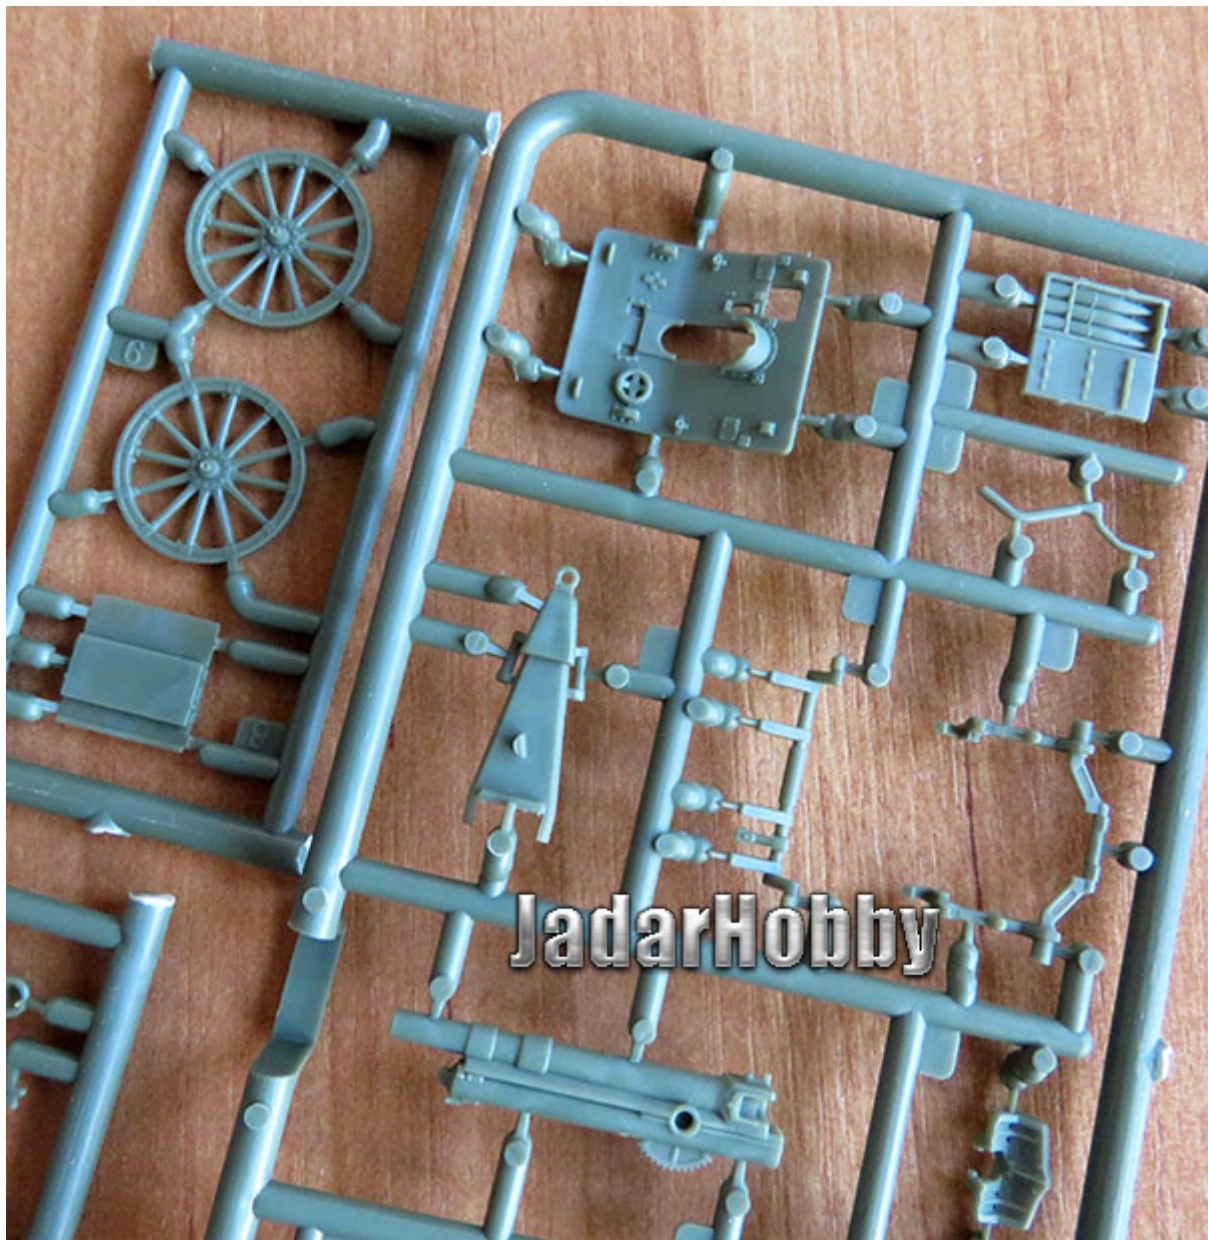

## POLSKA HAUBICA POLOWA 100 MM 14/19

PL1939 - 049

100 MM HAUBICA PO  
100 MM 14/19

- BROWN VIOLET 887
- US FIELD DRAB 873
- GUNMETAL 863
- FLAT BROWN 984

JadarHobby

100 mm haubica wz. 1914/1919 była podstawowym działem polskiej artylerii podczas walk we wrześniu 1939 roku. Haubica była wcześniej produkowana w zakładach Skoda i używana w Armii Austriacko-Węgierskiej podczas I Wojny Światowej. W 1928 roku podjęto produkcję haubic w Polsce. Podczas II Wojny Światowej 100 mm haubica wz. 1914/1919 była używana przez Armie: Polską, Niemiecką, Włoską, Jugosłowiańską, Rumuńską, Węgierską, Hiszpańską i Grecką.