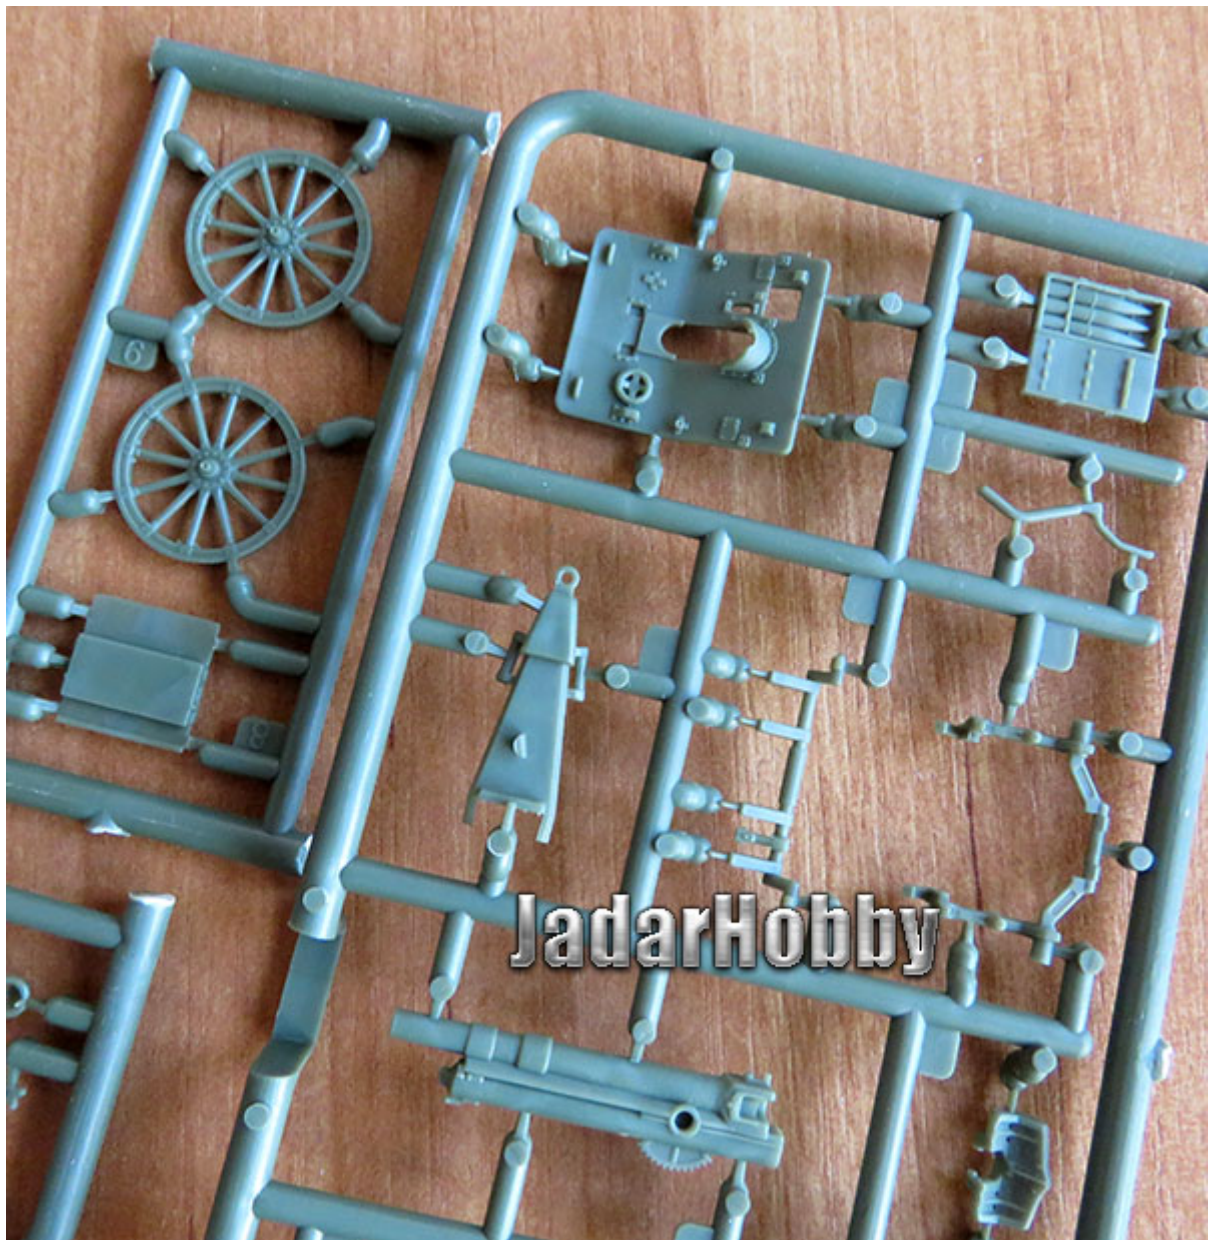

Foliowe opakowanie zawiera:

Łatwy w budowie model plastikowy do sklejania i malowania. Skala 1/72

Ładnie odwzorowane szczegóły armaty

Instrukcję składania i malowania na tylnej części pudełka.

Gazetkę z opisem historii pojazdu, danymi technicznymi oraz historycznymi zdjęciami.

FIRST TO VISIT

KOLEKCJA HISTORYCZNA

POLSKA HAUBICA POŁOWA 100 MM 14/19

PL1939 - 049

100 MM HAUBICA PO
100 MM 14/19

- BROWN VIOLET 887
- US FIELD DRAB 873
- GUNMETAL 863
- FLAT BROWN 984

JadarHobby

100 mm haubica wz. 1914/1919 była podstawowym działem polskiej artylerii podczas walk we wrześniu 1939 roku. Haubica była wcześniej produkowana w zakładach Skoda i używana w Armii Austriacko-Węgierskiej podczas I Wojny Światowej. W 1928 roku podjęto produkcję haubic w Polsce. Podczas II Wojny Światowej 100 mm haubica wz. 1914/1919 była używana przez Armie: Polską, Niemiecką, Włoską, Jugosłowiańską, Rumuńską, Węgierską, Hiszpańską i Grecką.