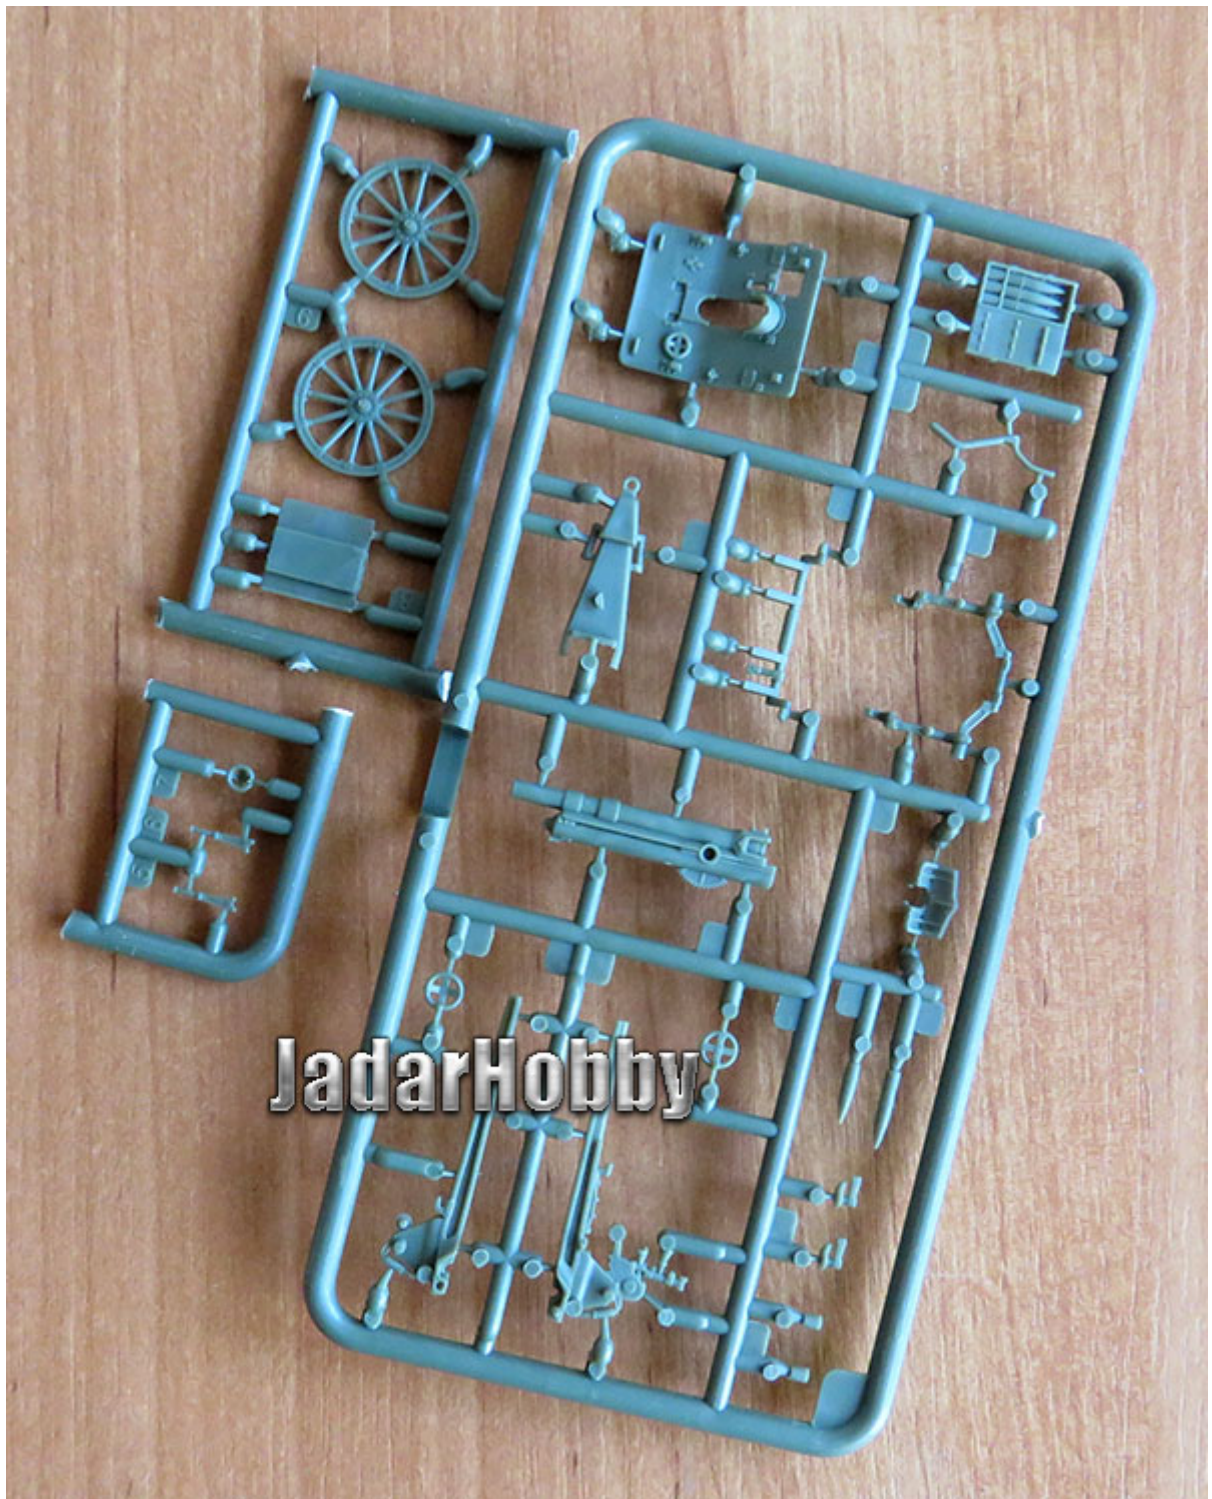

## POLSKA HAUBICA POLOWA 100 MM 14/19

PL1939 - 049

100 MM HAUBICA PO  
100 MM 14/19

- BROWN VIOLET 887
- US FIELD DRAB 873
- GUNMETAL 863
- FLAT BROWN 984

JadarHobby

100 mm haubica wz. 1914/1919 była podstawowym działem polskiej artylerii podczas walk we wrześniu 1939 roku. Haubica była wcześniej produkowana w zakładach Skoda i używana w Armii Austriacko-Węgierskiej podczas I Wojny Światowej. W 1928 roku podjęto produkcję haubic w Polsce. Podczas II Wojny Światowej 100 mm haubica wz. 1914/1919 była używana przez Armie: Polską, Niemiecką, Włoską, Jugosłowiańską, Rumuńską, Węgierską, Hiszpańską i Grecką.