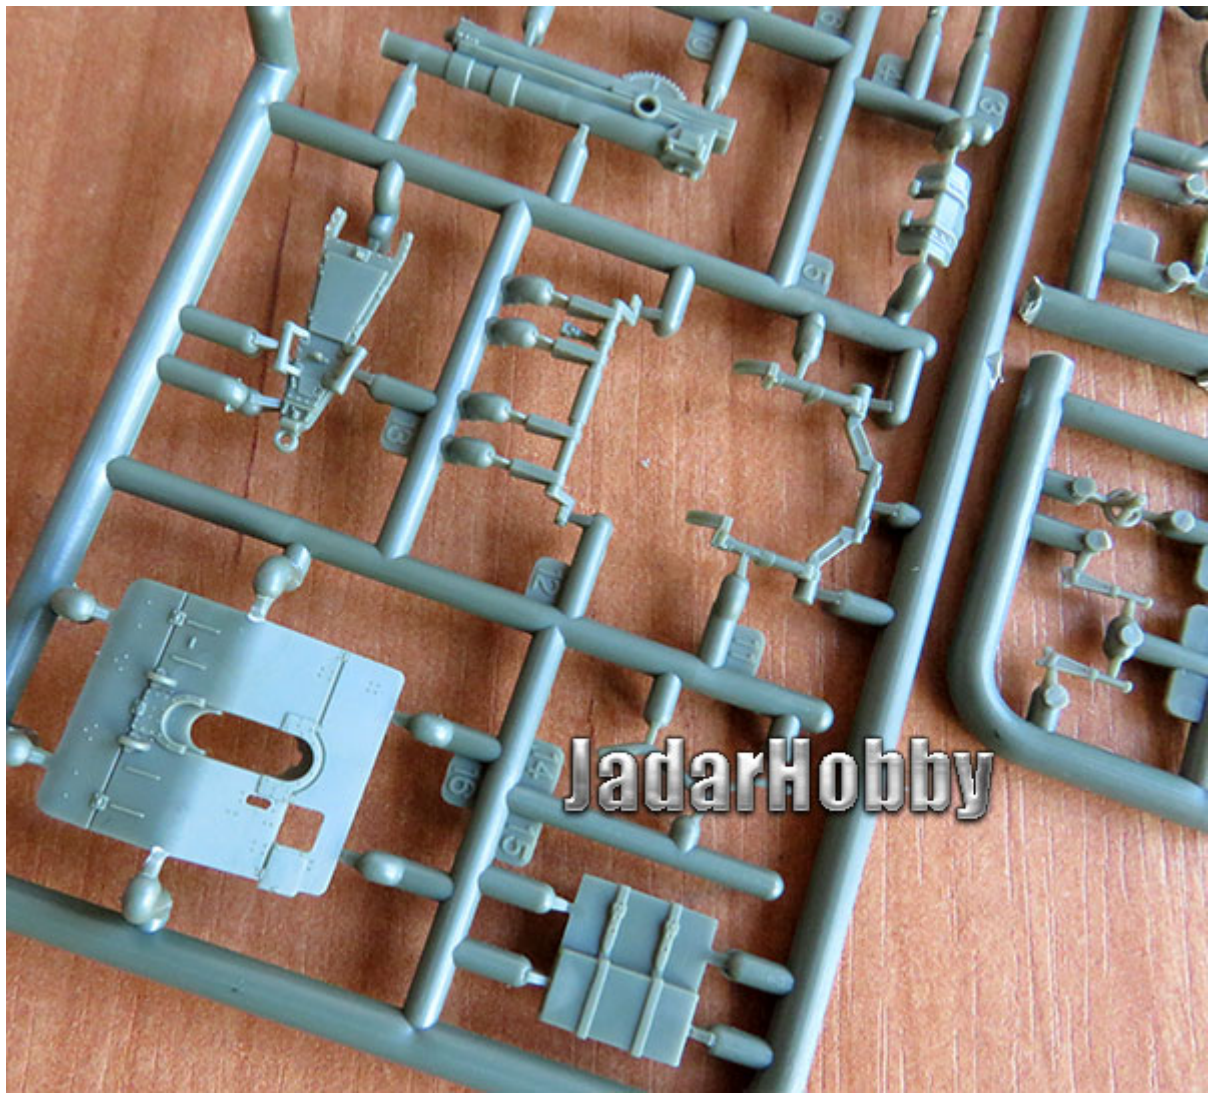

## POLSKA HAUBICA POLOWA 100 MM 14/19

PL1939 - 049

100 MM HAUBICA PO  
100 MM 14/19

- BROWN VIOLET 887
- US FIELD DRAB 873
- GUNMETAL 863
- FLAT BROWN 984

JadarHobby

100 mm haubica wz. 1914/1919 była podstawowym działem polskiej artylerii podczas walk we wrześniu 1939 roku. Haubica była wcześniej produkowana w zakładach Skoda i używana w Armii Austriacko-Węgierskiej podczas I Wojny Światowej. W 1928 roku podjęto produkcję haubic w Polsce. Podczas II Wojny Światowej 100 mm haubica wz. 1914/1919 była używana przez Armie: Polską, Niemiecką, Włoską, Jugosłowiańską, Rumuńską, Węgierską, Hiszpańską i Grecką.