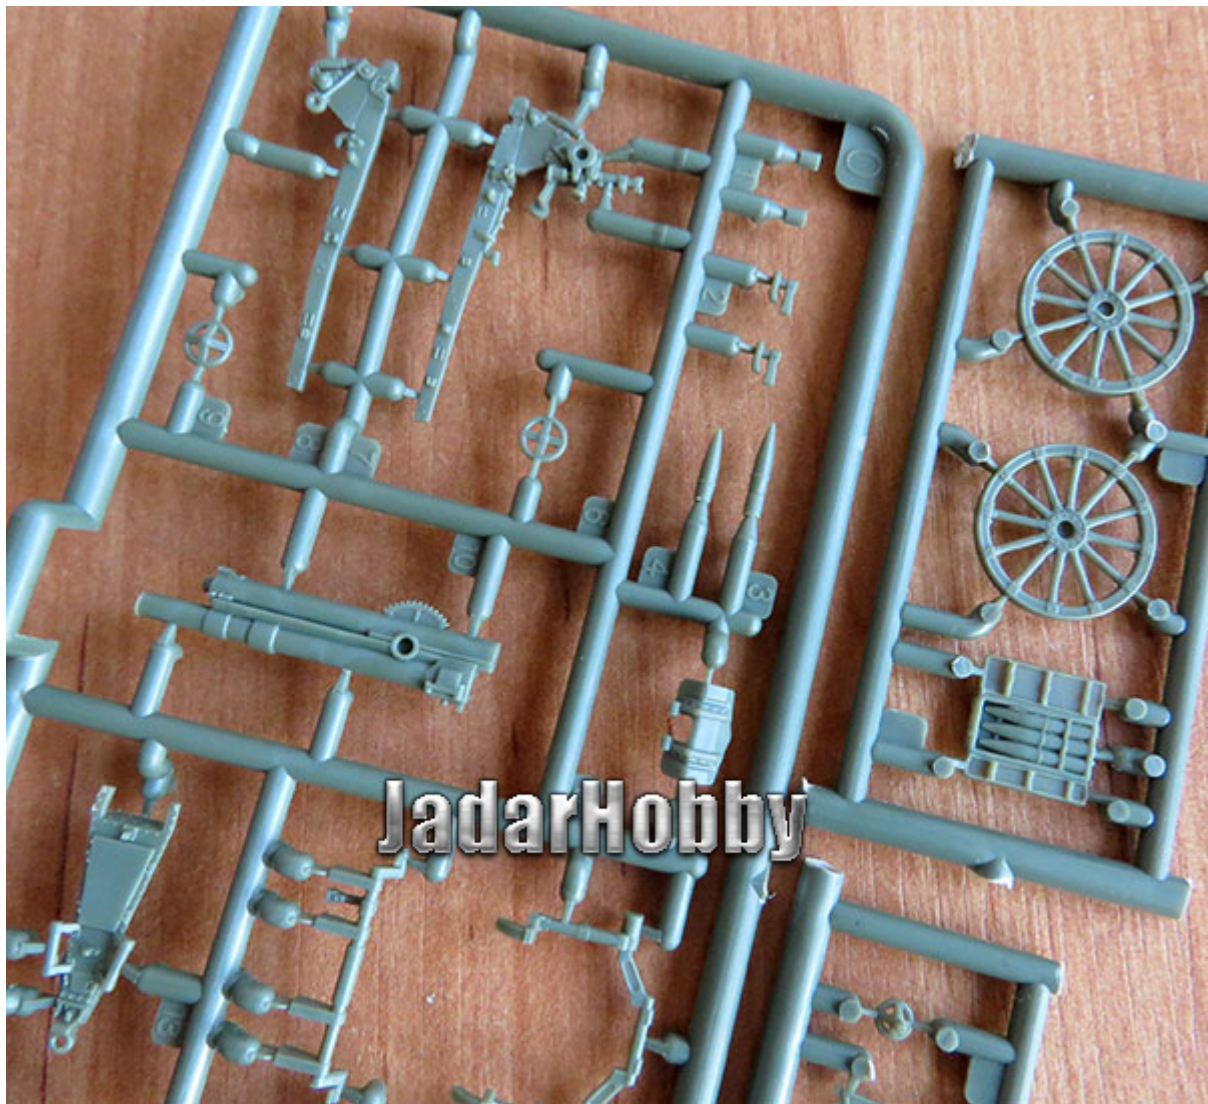

FIRST TO VISIT

KOLEKCJA HISTORYCZNA

POLSKA HAUBICA POŁOWA 100 MM 14/19

PL1939 - 049

100 MM HAUBICA PO
100 MM 14/19

- BROWN VIOLET 887
- US FIELD DRAB 873
- GUNMETAL 863
- FLAT BROWN 984

JadarHobby

100 mm haubica wz. 1914/1919 była podstawowym działem polskiej artylerii podczas walk we wrześniu 1939 roku. Haubica była wcześniej produkowana w zakładach Skoda i używana w Armii Austriacko-Węgierskiej podczas I Wojny Światowej. W 1928 roku podjęto produkcję haubic w Polsce. Podczas II Wojny Światowej 100 mm haubica wz. 1914/1919 była używana przez Armie: Polską, Niemiecką, Włoską, Jugosłowiańską, Rumuńską, Węgierską, Hiszpańską i Grecką.