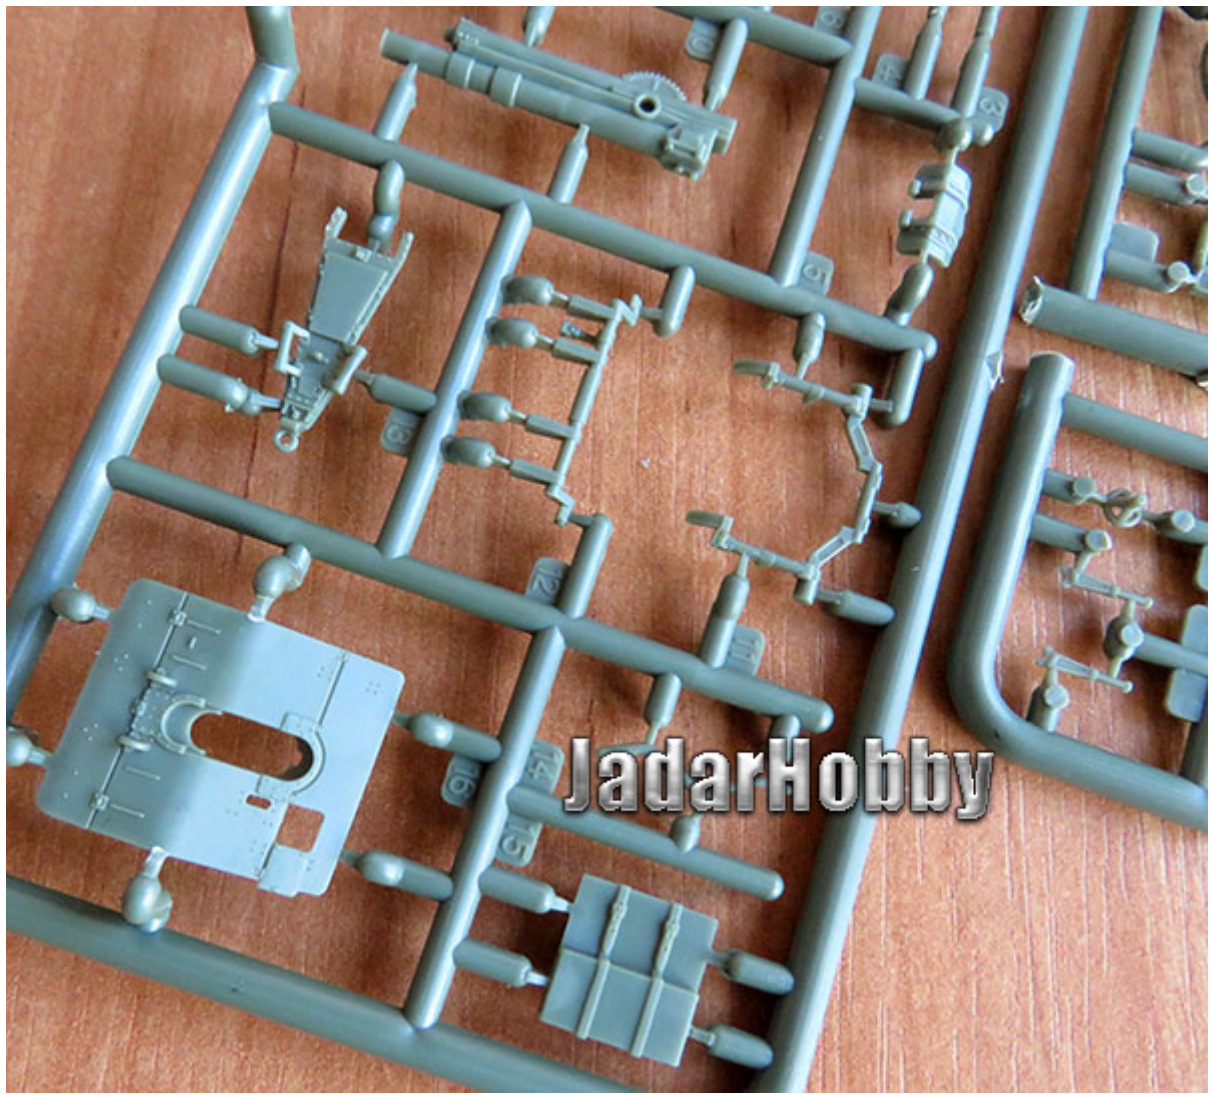

FIRST TO VISIT

KOLEKCJA HISTORYCZNA

POLSKA HAUBICA POŁOWA 100 MM 14/19

PL1939 - 049

100 MM HAUBICA PO
100 MM 14/19

- BROWN VIOLET 887
- US FIELD DRAB 873
- GUNMETAL 863
- FLAT BROWN 984

JadarHobby

100 mm haubica wz. 1914/1919 była podstawowym działem polskiej artylerii podczas walk we wrześniu 1939 roku. Haubica była wcześniej produkowana w zakładach Skoda i używana w Armii Austriacko-Węgierskiej podczas I Wojny Światowej. W 1928 roku podjęto produkcję haubic w Polsce. Podczas II Wojny Światowej 100 mm haubica wz. 1914/1919 była używana przez Armie: Polską, Niemiecką, Włoską, Jugosłowiańską, Rumuńską, Węgierską, Hiszpańską i Grecką.