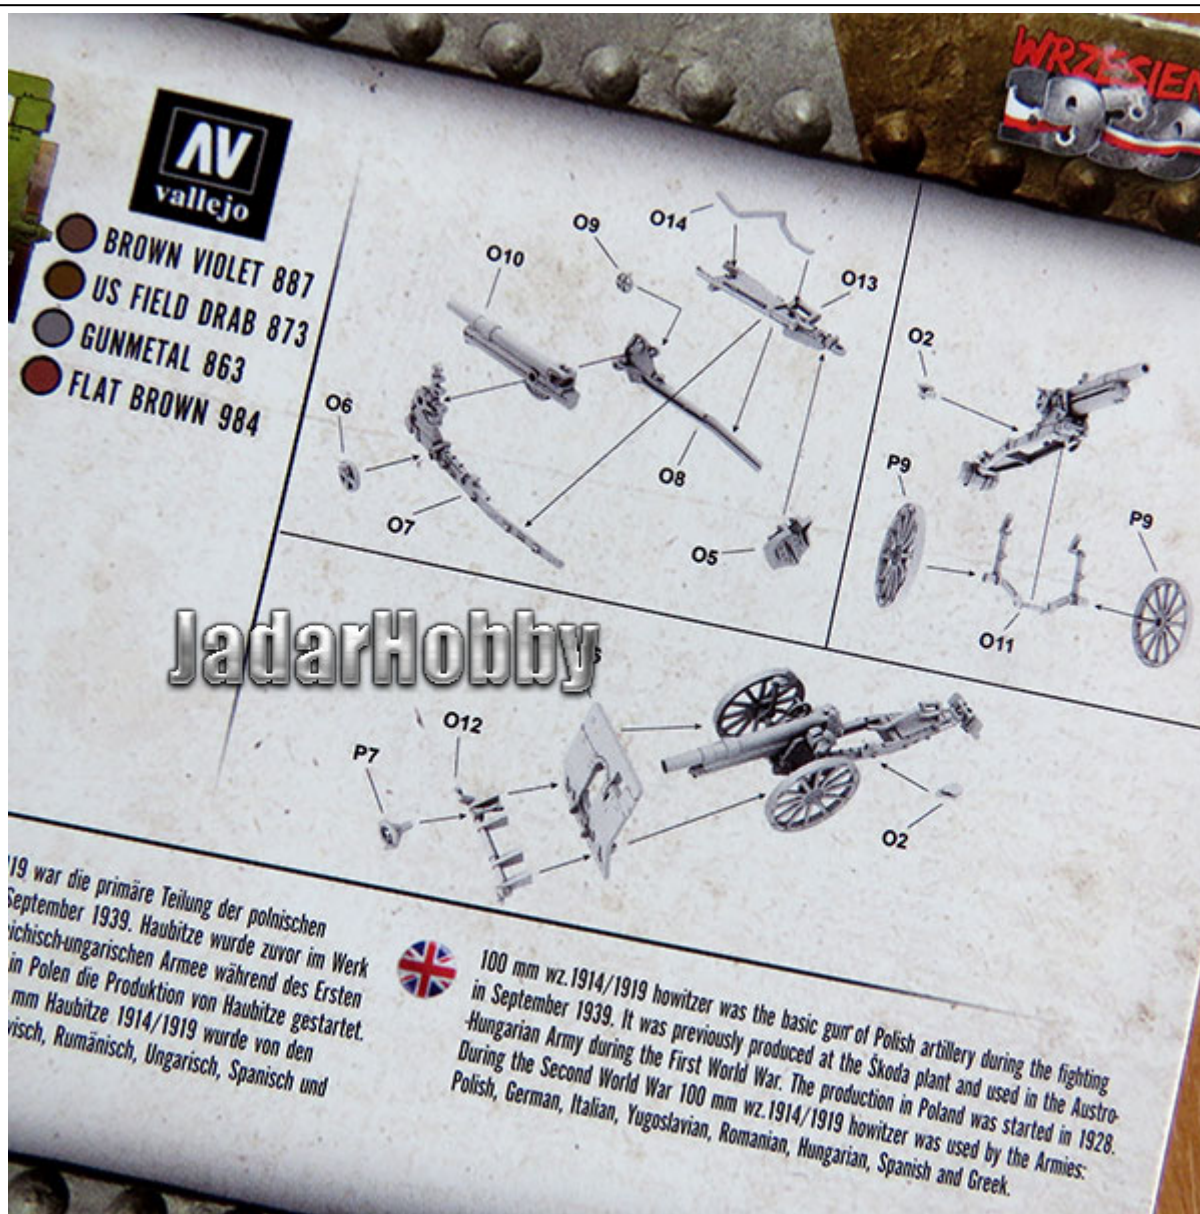

Ważne informacje:

- Całkowita cena niniejszego przedmiotu wraz z kosztami przesyłki będzie widoczna po "wrzuceniu" go do koszyka.
- Zamówione towary wysyłamy w ciągu 3 dni. Wyjątkiem są przedmioty, gdzie w oknie "Dostępność" jest podany termin oznaczający, że towar będzie sprowadzony na indywidualne zamówienie Klienta. Jeśli zamówione zostaną przedmioty dostępne "od ręki" oraz te "na zamówienie" termin wysyłki ulegnie zmianie o czas potrzebny na sprowadzenie towaru.
- Wszystkie dostępne w naszym sklepie formy płatności są widoczne w regulaminie sklepu oraz po przejściu do koszyka.