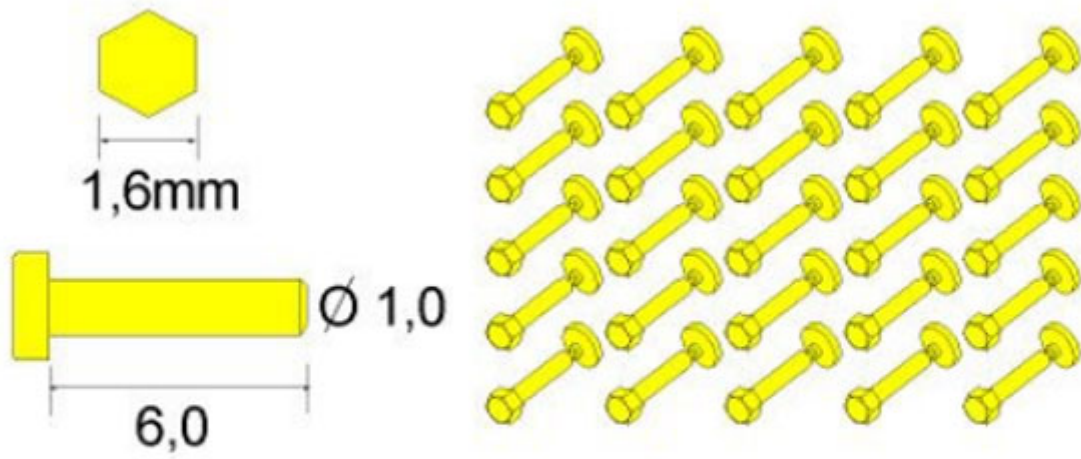

**Aber 16109 1/16 Toczone mosiężne imitacje śrub 1,6 x 6,0 mm x 25 szt.****Cena :****89,00 PLN**Producent : **Aber**Dostępność : **Jest**Stan magazynowy : **niski**Średnia ocena : **brak recenzji****Aber 16109 1/16 Toczone mosiężne imitacje śrub 1,6 x 6,0 mm x 25 szt.**

Wysokiej jakości toczone metalowe elementy do modeli plastikowych.

Aby zobaczyć więcej zdjęć oraz instrukcję zestawu odwiedź stronę domową producenta:

Producent: **ABER** (Polska)

**16 109 Turned imitation of Hexagonal bolts 1,6 x 6,0mm x 25 pcs.**  
(universal)