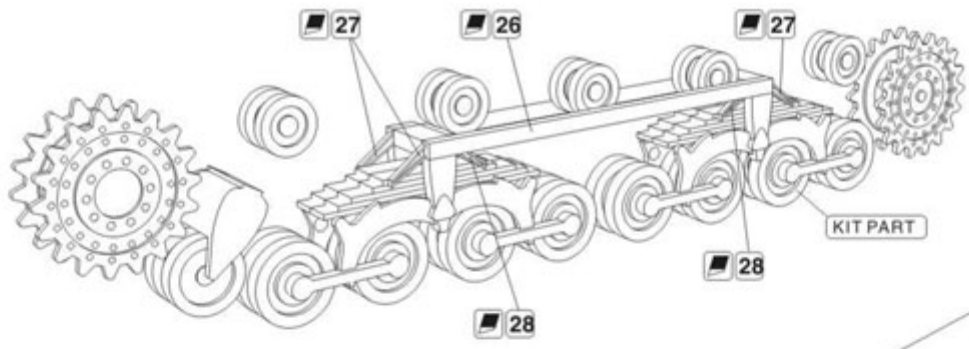

Najwyższej jakości elementy fototrawione do modelu firmy **IBG MODELS**

Zestaw zawiera:

- 1 arkusz blaszki miedzianej
- szczegółową instrukcję składania

Producent: **PART** (Polska)

Polecamy!

DETAIL SET
FOR
PLASTIC KIT

1:72 scale detail set for **IBG** kit

PO DRUGIEJ STRONIE
OPPOSITE SIDE

ODCIAĆ
REMOVE

ZAGIĄĆ
BEND

DO WYBORU
OPTIONAL

C

Ważne informacje:

- Całkowita cena niniejszego przedmiotu wraz z kosztami przesyłki będzie widoczna po "wrzuceniu" go do koszyka.
- Zamówione towary wysyłamy w ciągu 2-3 dni. Wyjątkiem są przedmioty, gdzie w oknie "Dostępność" jest podany termin oznaczający, że towar będzie sprowadzony na indywidualne zamówienie klienta. Jeśli zamówione zostaną przedmioty dostępne "od ręki" oraz te "na zamówienie" termin wysyłki ulegnie zmianie o czas potrzebny na sprowadzenie towaru.
- Wszystkie dostępne w naszym sklepie formy płatności są widoczne w regulaminie sklepu oraz po przejściu do koszyka.