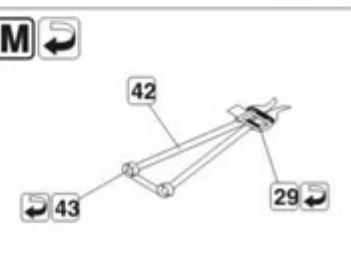

1:72 scale detail set for **IBG** kit

PO DRUGIEJ STRONIE
OPPOSITE SIDE

ODCIAĆ
REMOVE

ZAGIĄĆ
BEND

DO WYBORU
OPTIONAL

C

Ważne informacje:

- Całkowita cena niniejszego przedmiotu wraz z kosztami przesyłki będzie widoczna po "wrzuceniu" go do koszyka.
- Zamówione towary wysyłamy w ciągu 2-3 dni. Wyjątkiem są przedmioty, gdzie w oknie "Dostępność" jest podany termin oznaczający, że towar będzie sprowadzony na indywidualne zamówienie klienta. Jeśli zamówione zostaną przedmioty dostępne "od ręki" oraz te "na zamówienie" termin wysyłki ulegnie zmianie o czas potrzebny na sprowadzenie towaru.
- Wszystkie dostępne w naszym sklepie formy płatności są widoczne w regulaminie sklepu oraz po przejściu do koszyka.