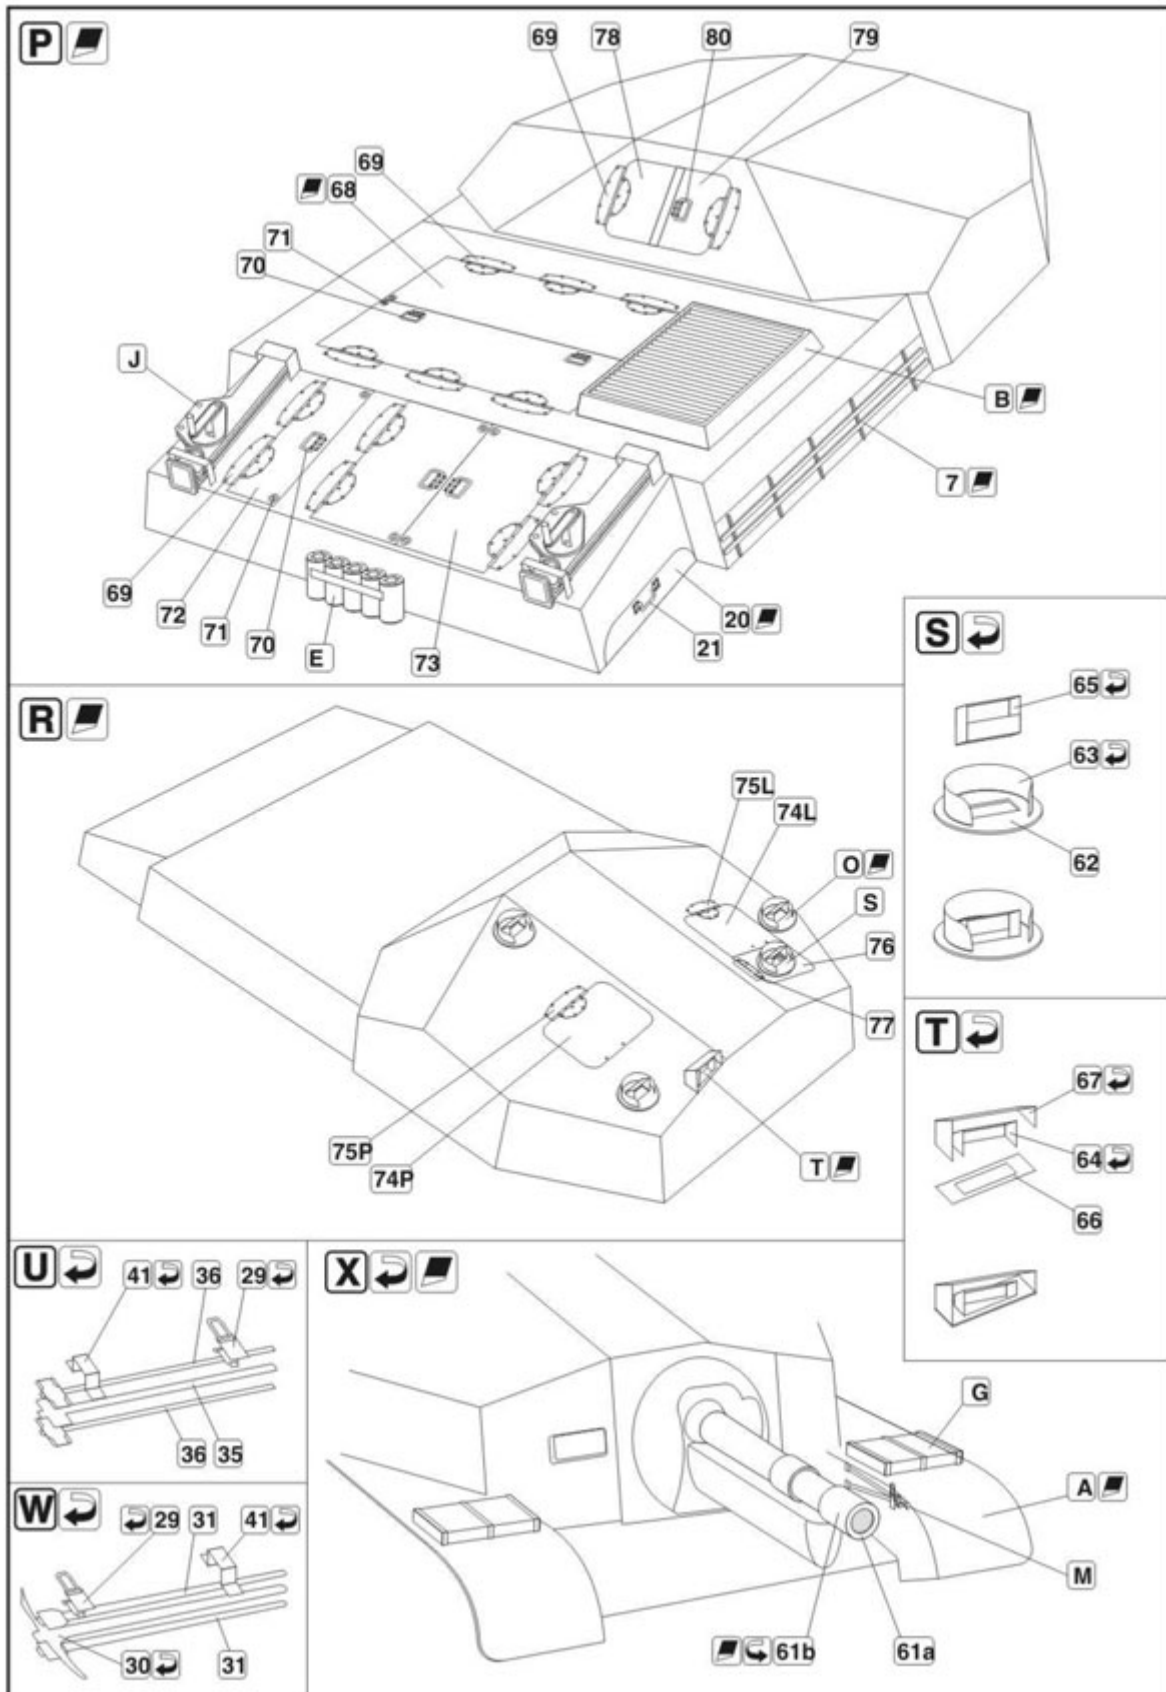

1:72 scale detail set for **IBG** kit

PO DRUGIEJ STRONIE
OPPOSITE SIDE

ODCIAĆ
REMOVE

ZAGIĄĆ
BEND

DO WYBORU
OPTIONAL

C

Ważne informacje:

- Całkowita cena niniejszego przedmiotu wraz z kosztami przesyłki będzie widoczna po "wrzuceniu" go do koszyka.
- Zamówione towary wysyłamy w ciągu 2-3 dni. Wyjątkiem są przedmioty, gdzie w oknie "Dostępność" jest podany termin oznaczający, że towar będzie sprowadzony na indywidualne zamówienie klienta. Jeśli zamówione zostaną przedmioty dostępne "od ręki" oraz te "na zamówienie" termin wysyłki ulegnie zmianie o czas potrzebny na sprowadzenie towaru.
- Wszystkie dostępne w naszym sklepie formy płatności są widoczne w regulaminie sklepu oraz po przejściu do koszyka.