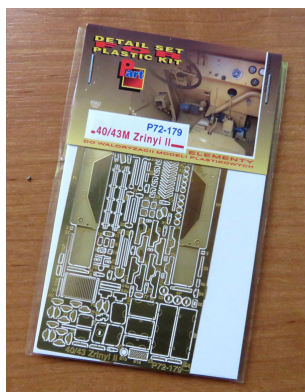

Part P72-179 1/72 40/43M Zrinyi II (IBG)

Cena :

49,00 PLN

Producent : **Part (Poland)**

Dostępność : **Jest**

Stan magazynowy : **bardzo wysoki**

Średnia ocena : **brak recenzji**

Part P72179 1/72 40/43M Zrinyi II (IBG)

Najwyższej jakości elementy fototrawione do modelu firmy **IBG MODELS**

Zestaw zawiera:

- 1 arkusz blaszki miedzianej
- szczegółową instrukcję składania

Producent: **PART** (Polska)

Polecamy!

DETAIL SET
FOR
PLASTIC KIT

P72-179
-40/43M Zrinyi II-

DO WALORYZACII MODELI PLASTIKOWYCH

ELEMENTY

40/43 Zrinyi II
P72-179

ELEMENTY FOTOTRAWIONE
DO MODELI PLASTIKOWYCH

DETAIL SET FOR PLASTIC KIT
www.part.pl

P72-179

40/43M Zrinyi II

1:72 scale detail set for **IBG** kit

PO DRUGIEJ STRONIE
OPPOSITE SIDE

ODCIAĆ
REMOVE

ZAGIĄĆ
BEND

DO WYBORU
OPTIONAL

C

Ważne informacje:

- Całkowita cena niniejszego przedmiotu wraz z kosztami przesyłki będzie widoczna po "wrzuceniu" go do koszyka.
- Zamówione towary wysyłamy w ciągu 2-3 dni. Wyjątkiem są przedmioty, gdzie w oknie "Dostępność" jest podany termin oznaczający, że towar będzie sprowadzony na indywidualne zamówienie klienta. Jeśli zamówione zostaną przedmioty dostępne "od ręki" oraz te "na zamówienie" termin wysyłki ulegnie zmianie o czas potrzebny na sprowadzenie towaru.
- Wszystkie dostępne w naszym sklepie formy płatności są widoczne w regulaminie sklepu oraz po przejściu do koszyka.