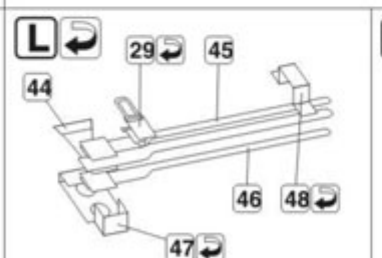

1:72 scale detail set for **IBG** kit

PO DRUGIEJ STRONIE
OPPOSITE SIDE

ODCIAĆ
REMOVE

ZAGIĄĆ
BEND

DO WYBORU
OPTIONAL

C

Ważne informacje:

- Całkowita cena niniejszego przedmiotu wraz z kosztami przesyłki będzie widoczna po "wrzuceniu" go do koszyka.
- Zamówione towary wysyłamy w ciągu 2-3 dni. Wyjątkiem są przedmioty, gdzie w oknie "Dostępność" jest podany termin oznaczający, że towar będzie sprowadzony na indywidualne zamówienie klienta. Jeśli zamówione zostaną przedmioty dostępne "od ręki" oraz te "na zamówienie" termin wysyłki ulegnie zmianie o czas potrzebny na sprowadzenie towaru.
- Wszystkie dostępne w naszym sklepie formy płatności są widoczne w regulaminie sklepu oraz po przejściu do koszyka.