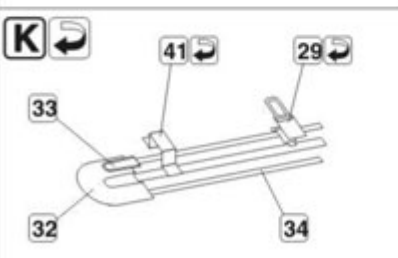

1:72 scale detail set for **IBG** kit

PO DRUGIEJ STRONIE
OPPOSITE SIDE

ODCIAĆ
REMOVE

ZAGIĄĆ
BEND

DO WYBORU
OPTIONAL

C

Ważne informacje:

- Całkowita cena niniejszego przedmiotu wraz z kosztami przesyłki będzie widoczna po "wrzuceniu" go do koszyka.
- Zamówione towary wysyłamy w ciągu 2-3 dni. Wyjątkiem są przedmioty, gdzie w oknie "Dostępność" jest podany termin oznaczający, że towar będzie sprowadzony na indywidualne zamówienie klienta. Jeśli zamówione zostaną przedmioty dostępne "od ręki" oraz te "na zamówienie" termin wysyłki ulegnie zmianie o czas potrzebny na sprowadzenie towaru.
- Wszystkie dostępne w naszym sklepie formy płatności są widoczne w regulaminie sklepu oraz po przejściu do koszyka.