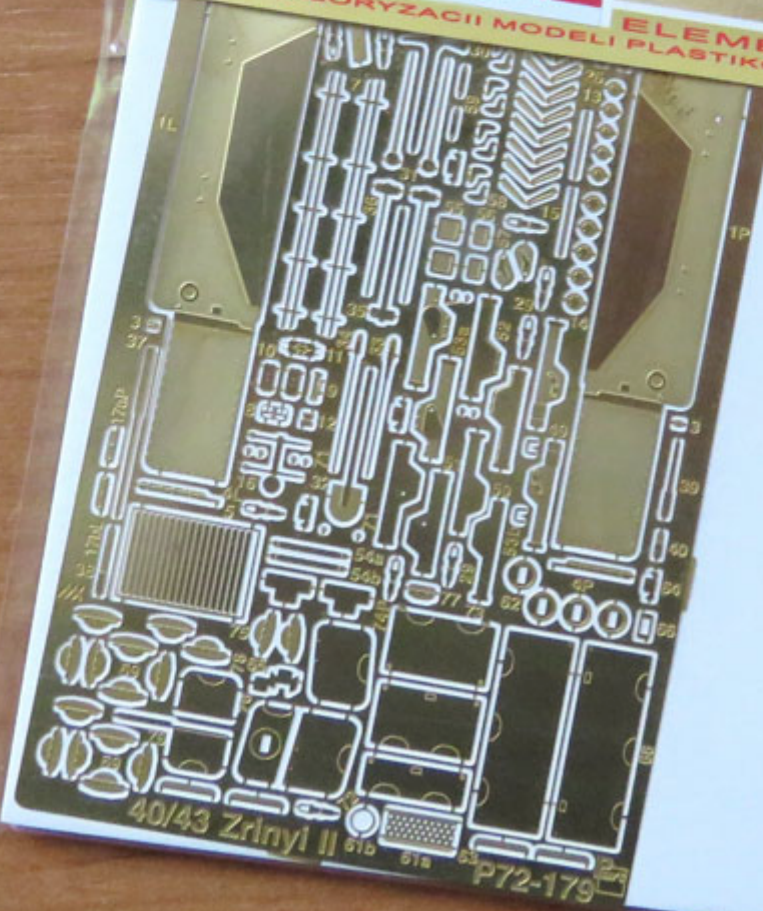

Najwyższej jakości elementy fototrawione do modelu firmy **IBG MODELS**

Zestaw zawiera:

- 1 arkusz blaszki miedzianej
- szczegółową instrukcję składania

Producent: **PART** (Polska)

Polecamy!

DETAIL SET
FOR
PLASTIC KIT

P72-179
-40/43M Zrinyi II-

DO WALORYZACII MODELI PLASTIKOWYCH

ELEMENTY

40/43 Zrinyi II
P72-179

ELEMENTY FOTOTRAWIONE
DO MODELI PLASTIKOWYCH

DETAIL SET FOR PLASTIC KIT
www.part.pl

P72-179

40/43M Zrinyi II

1:72 scale detail set for **IBG** kit

PO DRUGIEJ STRONIE
OPPOSITE SIDE

ODCIAĆ
REMOVE

ZAGIĄĆ
BEND

DO WYBORU
OPTIONAL

C

Ważne informacje:

- Całkowita cena niniejszego przedmiotu wraz z kosztami przesyłki będzie widoczna po "wrzuceniu" go do koszyka.
- Zamówione towary wysyłamy w ciągu 2-3 dni. Wyjątkiem są przedmioty, gdzie w oknie "Dostępność" jest podany termin oznaczający, że towar będzie sprowadzony na indywidualne zamówienie klienta. Jeśli zamówione zostaną przedmioty dostępne "od ręki" oraz te "na zamówienie" termin wysyłki ulegnie zmianie o czas potrzebny na sprowadzenie towaru.
- Wszystkie dostępne w naszym sklepie formy płatności są widoczne w regulaminie sklepu oraz po przejściu do koszyka.