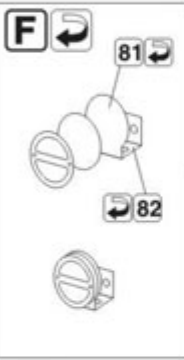

1:72 scale detail set for **IBG** kit

PO DRUGIEJ STRONIE
OPPOSITE SIDE

ODCIAĆ
REMOVE

ZAGIĄĆ
BEND

DO WYBORU
OPTIONAL

C

Ważne informacje:

- Całkowita cena niniejszego przedmiotu wraz z kosztami przesyłki będzie widoczna po "wrzuceniu" go do koszyka.
- Zamówione towary wysyłamy w ciągu 2-3 dni. Wyjątkiem są przedmioty, gdzie w oknie "Dostępność" jest podany termin oznaczający, że towar będzie sprowadzony na indywidualne zamówienie klienta. Jeśli zamówione zostaną przedmioty dostępne "od ręki" oraz te "na zamówienie" termin wysyłki ulegnie zmianie o czas potrzebny na sprowadzenie towaru.
- Wszystkie dostępne w naszym sklepie formy płatności są widoczne w regulaminie sklepu oraz po przejściu do koszyka.