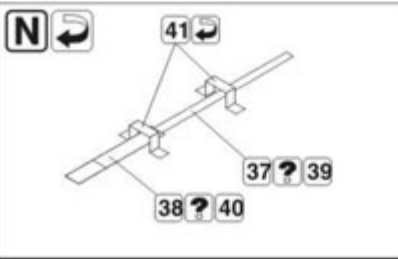

1:72 scale detail set for **IBG** kit

PO DRUGIEJ STRONIE
OPPOSITE SIDE

ODCIAĆ
REMOVE

ZAGIĄĆ
BEND

DO WYBORU
OPTIONAL

C

Ważne informacje:

- Całkowita cena niniejszego przedmiotu wraz z kosztami przesyłki będzie widoczna po "wrzuceniu" go do koszyka.
- Zamówione towary wysyłamy w ciągu 2-3 dni. Wyjątkiem są przedmioty, gdzie w oknie "Dostępność" jest podany termin oznaczający, że towar będzie sprowadzony na indywidualne zamówienie klienta. Jeśli zamówione zostaną przedmioty dostępne "od ręki" oraz te "na zamówienie" termin wysyłki ulegnie zmianie o czas potrzebny na sprowadzenie towaru.
- Wszystkie dostępne w naszym sklepie formy płatności są widoczne w regulaminie sklepu oraz po przejściu do koszyka.