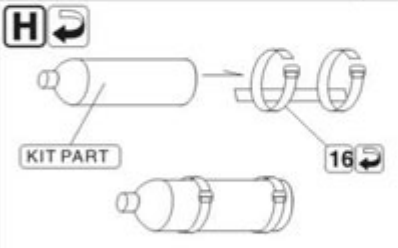

1:72 scale detail set for **IBG** kit

PO DRUGIEJ STRONIE
OPPOSITE SIDE

ODCIAĆ
REMOVE

ZAGIĄĆ
BEND

DO WYBORU
OPTIONAL

C

Ważne informacje:

- Całkowita cena niniejszego przedmiotu wraz z kosztami przesyłki będzie widoczna po "wrzuceniu" go do koszyka.
- Zamówione towary wysyłamy w ciągu 2-3 dni. Wyjątkiem są przedmioty, gdzie w oknie "Dostępność" jest podany termin oznaczający, że towar będzie sprowadzony na indywidualne zamówienie klienta. Jeśli zamówione zostaną przedmioty dostępne "od ręki" oraz te "na zamówienie" termin wysyłki ulegnie zmianie o czas potrzebny na sprowadzenie towaru.
- Wszystkie dostępne w naszym sklepie formy płatności są widoczne w regulaminie sklepu oraz po przejściu do koszyka.