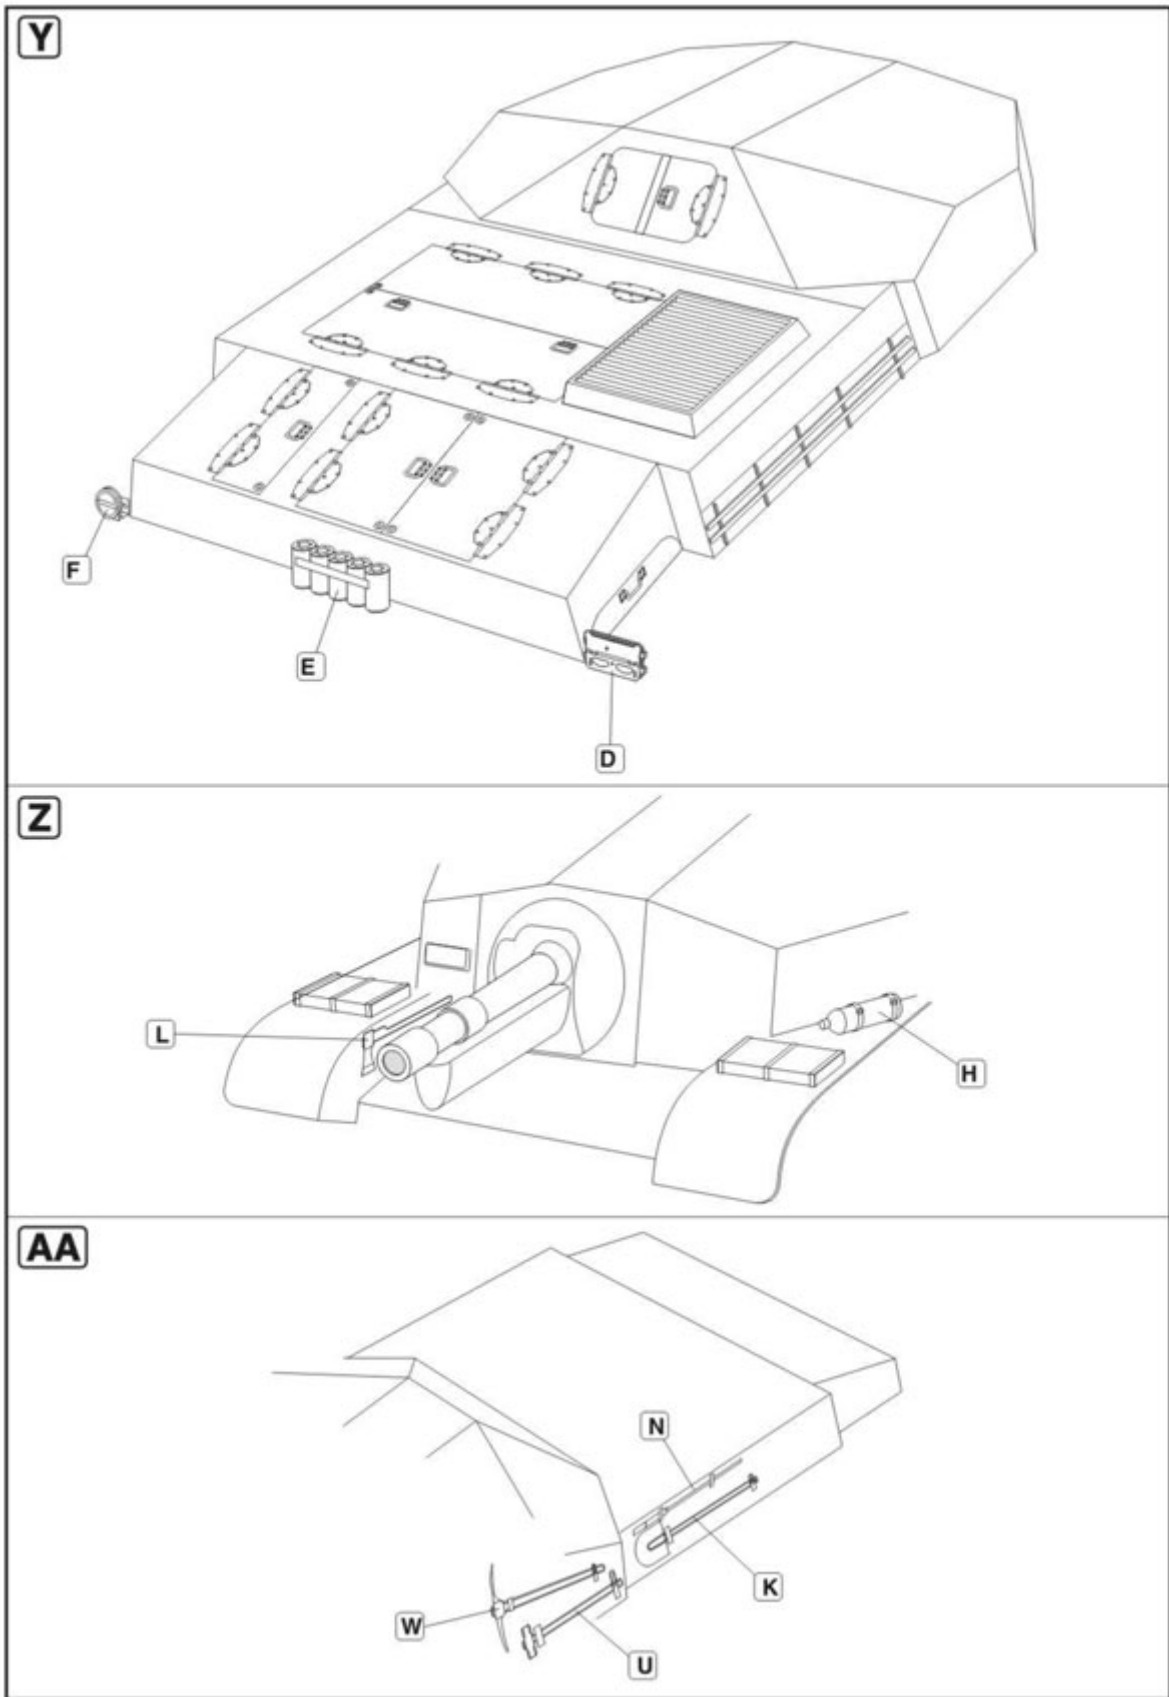

1:72 scale detail set for **IBG** kit

PO DRUGIEJ STRONIE
OPPOSITE SIDE

ODCIAĆ
REMOVE

ZAGIĄĆ
BEND

DO WYBORU
OPTIONAL

C

Ważne informacje:

- Całkowita cena niniejszego przedmiotu wraz z kosztami przesyłki będzie widoczna po "wrzuceniu" go do koszyka.
- Zamówione towary wysyłamy w ciągu 2-3 dni. Wyjątkiem są przedmioty, gdzie w oknie "Dostępność" jest podany termin oznaczający, że towar będzie sprowadzony na indywidualne zamówienie klienta. Jeśli zamówione zostaną przedmioty dostępne "od ręki" oraz te "na zamówienie" termin wysyłki ulegnie zmianie o czas potrzebny na sprowadzenie towaru.
- Wszystkie dostępne w naszym sklepie formy płatności są widoczne w regulaminie sklepu oraz po przejściu do koszyka.