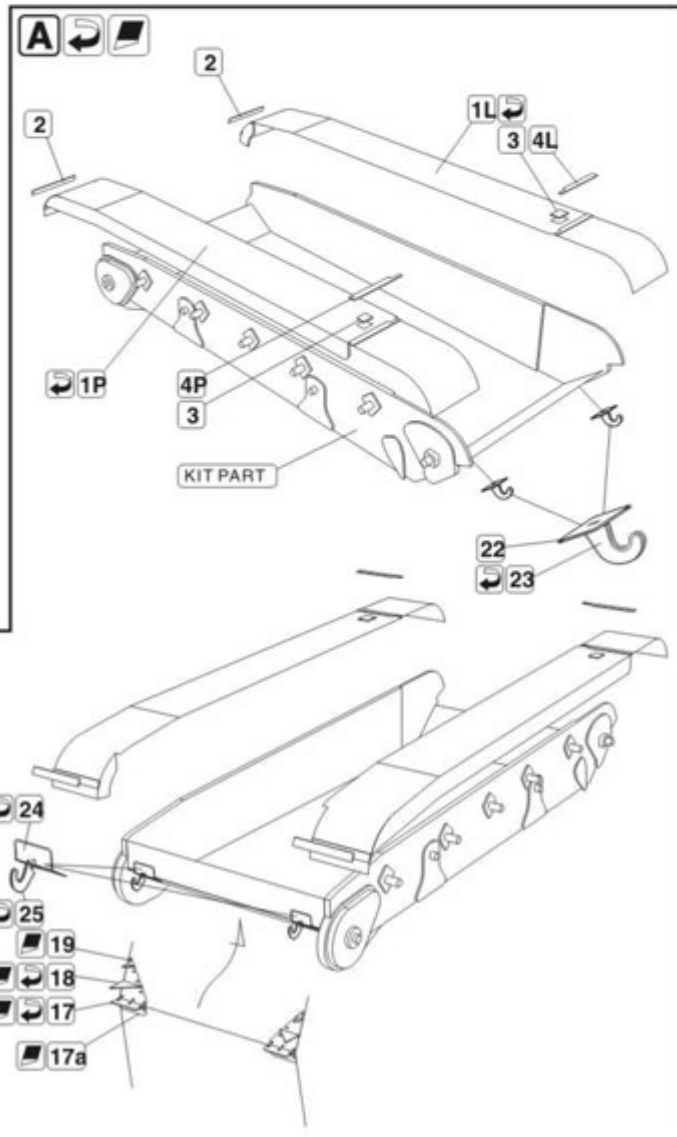

Najwyższej jakości elementy fototrawione do modelu firmy **IBG MODELS**

Zestaw zawiera:

- 1 arkusz blaszki miedzianej
- szczegółową instrukcję składania

Producent: **PART** (Polska)

Polecamy!

DETAIL SET
FOR
PLASTIC KIT

P72-179
-40/43M Zrinyi II-

DO WALORYZACII MODELI PLASTIKOWYCH

ELEMENTY

40/43 Zrinyi II
P72-179

ELEMENTY FOTOTRAWIONE
DO MODELI PLASTIKOWYCH

DETAIL SET FOR PLASTIC KIT
www.part.pl

P72-179

40/43M Zrinyi II

1:72 scale detail set for **IBG** kit

PO DRUGIEJ STRONIE
OPPOSITE SIDE

ODCIAĆ
REMOVE

ZAGIĄĆ
BEND

DO WYBORU
OPTIONAL

C

Ważne informacje:

- Całkowita cena niniejszego przedmiotu wraz z kosztami przesyłki będzie widoczna po "wrzuceniu" go do koszyka.
- Zamówione towary wysyłamy w ciągu 2-3 dni. Wyjątkiem są przedmioty, gdzie w oknie "Dostępność" jest podany termin oznaczający, że towar będzie sprowadzony na indywidualne zamówienie klienta. Jeśli zamówione zostaną przedmioty dostępne "od ręki" oraz te "na zamówienie" termin wysyłki ulegnie zmianie o czas potrzebny na sprowadzenie towaru.
- Wszystkie dostępne w naszym sklepie formy płatności są widoczne w regulaminie sklepu oraz po przejściu do koszyka.