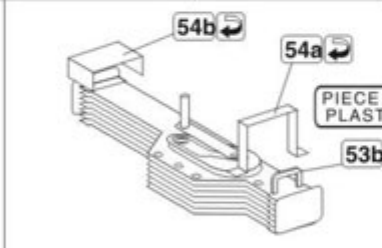

1:72 scale detail set for **IBG** kit

PO DRUGIEJ STRONIE
OPPOSITE SIDE

ODCIAĆ
REMOVE

ZAGIĄĆ
BEND

DO WYBORU
OPTIONAL

C

Ważne informacje:

- Całkowita cena niniejszego przedmiotu wraz z kosztami przesyłki będzie widoczna po "wrzuceniu" go do koszyka.
- Zamówione towary wysyłamy w ciągu 2-3 dni. Wyjątkiem są przedmioty, gdzie w oknie "Dostępność" jest podany termin oznaczający, że towar będzie sprowadzony na indywidualne zamówienie klienta. Jeśli zamówione zostaną przedmioty dostępne "od ręki" oraz te "na zamówienie" termin wysyłki ulegnie zmianie o czas potrzebny na sprowadzenie towaru.
- Wszystkie dostępne w naszym sklepie formy płatności są widoczne w regulaminie sklepu oraz po przejściu do koszyka.