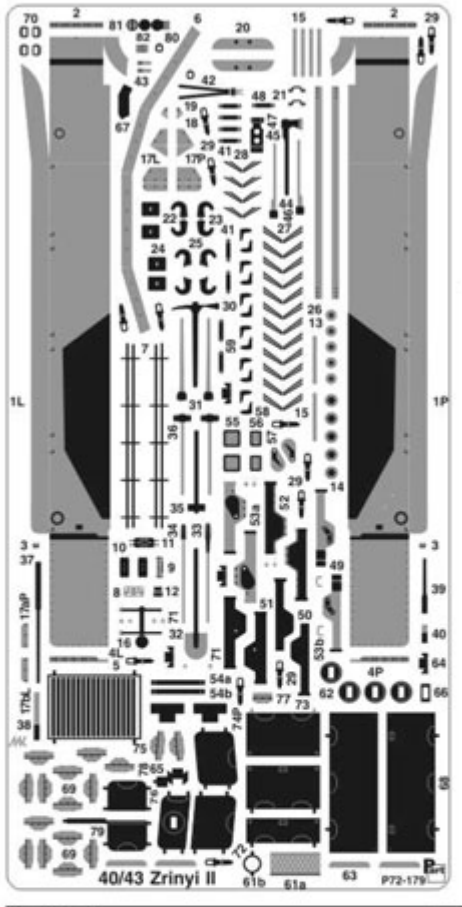

Najwyższej jakości elementy fototrawione do modelu firmy **IBG MODELS**

Zestaw zawiera:

- 1 arkusz blaszki miedzianej
- szczegółową instrukcję składania

Producent: **PART** (Polska)

Polecamy!

DETAIL SET
FOR
PLASTIC KIT

P72-179
-40/43M Zrinyi II-

DO WALORYZACII MODELI PLASTIKOWYCH

ELEMENTY

40/43 Zrinyi II
P72-179

ELEMENTY FOTOTRAWIONE
DO MODELI PLASTIKOWYCH

DETAIL SET FOR PLASTIC KIT
www.part.pl

P72-179

40/43M Zrinyi II

1:72 scale detail set for **IBG** kit

PO DRUGIEJ STRONIE
OPPOSITE SIDE

ODCIAĆ
REMOVE

ZAGIĄĆ
BEND

DO WYBORU
OPTIONAL

C

Ważne informacje:

- Całkowita cena niniejszego przedmiotu wraz z kosztami przesyłki będzie widoczna po "wrzuceniu" go do koszyka.
- Zamówione towary wysyłamy w ciągu 2-3 dni. Wyjątkiem są przedmioty, gdzie w oknie "Dostępność" jest podany termin oznaczający, że towar będzie sprowadzony na indywidualne zamówienie klienta. Jeśli zamówione zostaną przedmioty dostępne "od ręki" oraz te "na zamówienie" termin wysyłki ulegnie zmianie o czas potrzebny na sprowadzenie towaru.
- Wszystkie dostępne w naszym sklepie formy płatności są widoczne w regulaminie sklepu oraz po przejściu do koszyka.