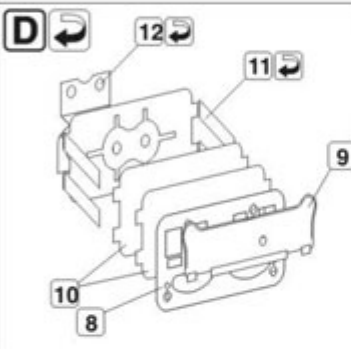

1:72 scale detail set for **IBG** kit

PO DRUGIEJ STRONIE
OPPOSITE SIDE

ODCIAĆ
REMOVE

ZAGIĄĆ
BEND

DO WYBORU
OPTIONAL

C

Ważne informacje:

- Całkowita cena niniejszego przedmiotu wraz z kosztami przesyłki będzie widoczna po "wrzuceniu" go do koszyka.
- Zamówione towary wysyłamy w ciągu 2-3 dni. Wyjątkiem są przedmioty, gdzie w oknie "Dostępność" jest podany termin oznaczający, że towar będzie sprowadzony na indywidualne zamówienie klienta. Jeśli zamówione zostaną przedmioty dostępne "od ręki" oraz te "na zamówienie" termin wysyłki ulegnie zmianie o czas potrzebny na sprowadzenie towaru.
- Wszystkie dostępne w naszym sklepie formy płatności są widoczne w regulaminie sklepu oraz po przejściu do koszyka.