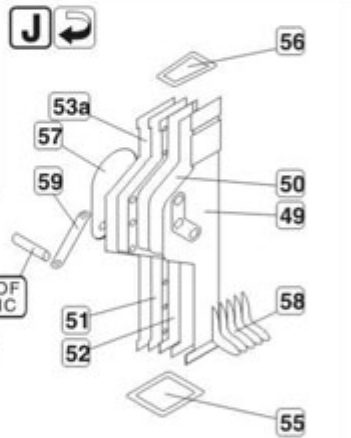

1:72 scale detail set for **IBG** kit

PO DRUGIEJ STRONIE
OPPOSITE SIDE

ODCIAĆ
REMOVE

ZAGIĄĆ
BEND

DO WYBORU
OPTIONAL

C

Ważne informacje:

- Całkowita cena niniejszego przedmiotu wraz z kosztami przesyłki będzie widoczna po "wrzuceniu" go do koszyka.
- Zamówione towary wysyłamy w ciągu 2-3 dni. Wyjątkiem są przedmioty, gdzie w oknie "Dostępność" jest podany termin oznaczający, że towar będzie sprowadzony na indywidualne zamówienie klienta. Jeśli zamówione zostaną przedmioty dostępne "od ręki" oraz te "na zamówienie" termin wysyłki ulegnie zmianie o czas potrzebny na sprowadzenie towaru.
- Wszystkie dostępne w naszym sklepie formy płatności są widoczne w regulaminie sklepu oraz po przejściu do koszyka.