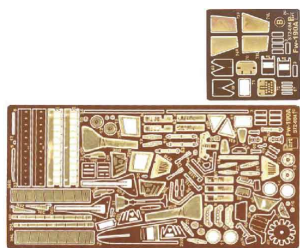

Part S72-084 1/72 Focke Wulf Fw 190 A (Revell)

Cena :

49,00 PLN

Producent : **Part (Poland)**

Dostępność : **Jest**

Stan magazynowy : **bardzo wysoki**

Średnia ocena : **brak recenzji**

Part S72-084 1/72 Focke Wulf Fw 190 A (Revell)

Najwyższej jakości elementy fototrawione do modeli plastikowych

Zestaw zawiera:

- 2 arkusze blaszki miedzianej
- szczegółową instrukcję składania

Producent: **PART** (Polska)

Polecamy!

Ważne informacje:

- Całkowita cena niniejszego przedmiotu wraz z kosztami przesyłki będzie widoczna po "wrzuceniu" go do koszyka.
- Zamówione towary wysyłamy w ciągu 3 dni. Wyjątkiem są przedmioty, gdzie w oknie "Dostępność" jest podany termin oznaczający, że towar będzie sprowadzony na indywidualne zamówienie klienta. Jeśli zamówione zostaną przedmioty dostępne "od ręki" oraz te "na zamówienie" termin wysyłki ulegnie zmianie o czas potrzebny na sprowadzenie towaru.
- Wszystkie dostępne w naszym sklepie formy płatności są widoczne w regulaminie sklepu oraz po przejściu do koszyka.