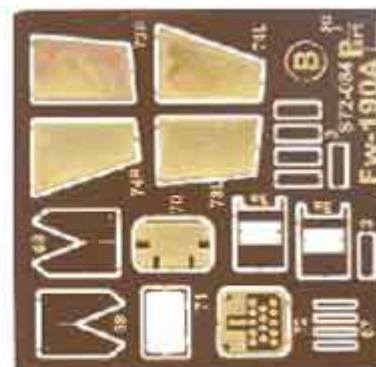

Part S72-084 1/72 Focke Wulf Fw 190 A (Revell)

Cena :

49,00 PLN

Producent : **Part (Poland)**

Dostępność : **Jest**

Stan magazynowy : **bardzo wysoki**

Średnia ocena : **brak recenzji**

Part S72-084 1/72 Focke Wulf Fw 190 A (Revell)

Najwyższej jakości elementy fototrawione do modeli plastikowych

Zestaw zawiera:

- 2 arkusze blaszki miedzianej
- szczegółową instrukcję składania

Producent: **PART** (Polska)

Polecamy!

Ważne informacje:

- Całkowita cena niniejszego przedmiotu wraz z kosztami przesyłki będzie widoczna po "wrzuceniu" go do koszyka.
- Zamówione towary wysyłamy w ciągu 3 dni. Wyjątkiem są przedmioty, gdzie w oknie "Dostępność" jest podany termin oznaczający, że towar będzie sprowadzony na indywidualne zamówienie klienta. Jeśli zamówione zostaną przedmioty dostępne "od ręki" oraz te "na zamówienie" termin wysyłki ulegnie zmianie o czas potrzebny na sprowadzenie towaru.
- Wszystkie dostępne w naszym sklepie formy płatności są widoczne w regulaminie sklepu oraz po przejściu do koszyka.