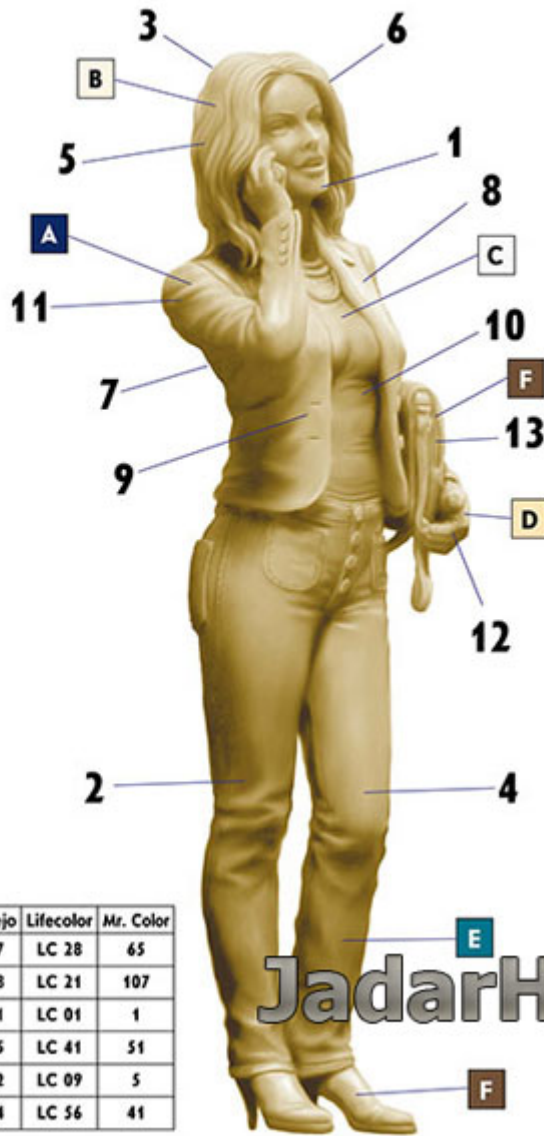

MB 24026 1/24 Kate. I`ll be right there**Cena :****46,00 PLN**Producent : **Master Box LTD**Dostępność : **Na zamówienie (Oczekiwanie: 3~7 dni)**Stan magazynowy : **bardzo wysoki**Średnia ocena : **brak recenzji****MB 24026 1/24 Kate. I`ll be right there**

Pudełko zawiera bardzo ładną figurki ę twardego plastiku. Figurka wymaga sklejania i malowania.

Instrukcję składania wydrukowano na tylnej stronie pudełka

Uwaga: zestaw nie zawiera kleju i farb, które należy dokupić osobno.

Producent: **Master Box Ltd** (Ukraina)

Polecamy!

Jadar Hobby

Kate - I'll Be Right There

MB
MASTER BOX LTD
№ MB24026

This kit includes parts for the assembly of one figure of girl.
Attention! This set requires both glue and paint in order to be completed. Not included.

**Illustration V. Petelin
Sculptor A. Gagarin**

Dangerous Curves Series. Kate - I'll Be Right There.

Color	Vallejo	Lifecolor	Mr. Color
A	807	LC 28	65
B	928	LC 21	107
C	951	LC 01	1
D	955	LC 41	51
E	962	LC 09	5
F	984	LC 56	41