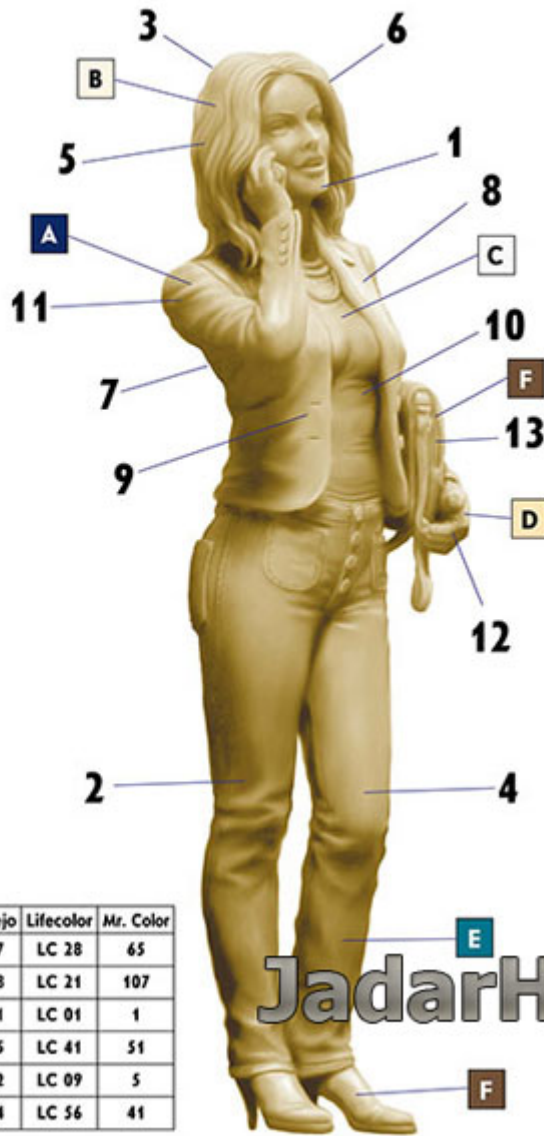

MB 24026 1/24 Kate. I`ll be right there**Cena :****46,00 PLN**Producent : **Master Box LTD**Dostępność : **Na zamówienie (Oczekiwanie: 3~7 dni)**Stan magazynowy : **bardzo wysoki**Średnia ocena : **brak recenzji****MB 24026 1/24 Kate. I`ll be right there**

Pudełko zawiera bardzo ładną figurki ę twardego plastiku. Figurka wymaga sklejanía i malowania.

Instrukcję składania wydrukowano na tylnej stronie pudełka

Uwaga: zestaw nie zawiera kleju i farb, które należy dokupić osobno.

Producent: **Master Box Ltd** (Ukraina)

Polecamy!

Jadar Hobby

Kate - I'll Be Right There

MB
MASTER BOX LTD
№ MB24026

This kit includes parts for the assembly of one figure of girl.
Attention! This set requires both glue and paint in order to be completed. Not included.

**Illustration V. Petelin
Sculptor A. Gagarin**

Dangerous Curves Series. Kate - I'll Be Right There.

Color	Vallejo	Lifecolor	Mr. Color
A	807	LC 28	65
B	928	LC 21	107
C	951	LC 01	1
D	955	LC 41	51
E	962	LC 09	5
F	984	LC 56	41