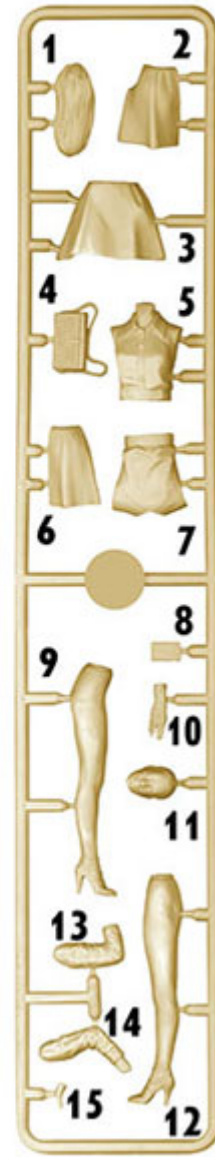

MB 24028 1/24 Ali. #Status Check**Cena :****46,00 PLN**Producent : **Master Box LTD**Dostępność : **Na zamówienie (Oczekiwanie: 3~7 dni)**Stan magazynowy : **bardzo wysoki**Średnia ocena : **brak recenzji****MB 24028 1/24 Ali. #Status Check**

Pudełko zawiera bardzo ładną figurkę twardego plastiku. Figurka wymaga sklejania i malowania.

Instrukcję składania wydrukowano na tylnej stronie pudełka

Uwaga: zestaw nie zawiera kleju i farb, które należy dokupić osobno.

Producent: **Master Box Ltd** (Ukraina)

Polecamy!

Ali - JadarHobby

#Status Check

MB
MASTER BOX LTD
№ MB24028

This kit includes parts for the assembly of one figure of girl.
Attention! This set requires both glue and paint in order to be completed. Not included.

Illustration V. Petelin
Sculptor A. Gagarin

Dangerous Curves Series. Ali - #Status Check.

Color	Vallejo	Lifecolor	Mr. Color
A	814	LC 67	7
B	817	LC 56	47
C	861	LC 02	2
D	951	LC 01	1
E	955	LC 41	51
F	997	LC 74	159