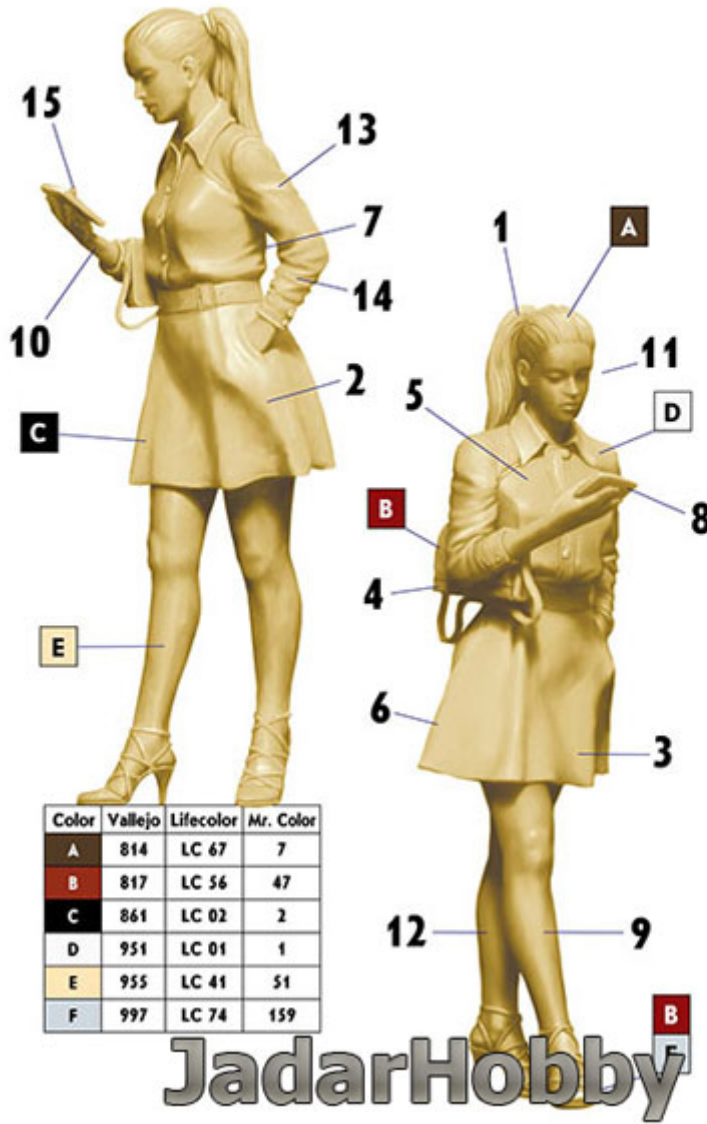

Pudełko zawiera bardzo ładną figurkę twardego plastiku. Figurka wymaga sklejania i malowania.

Instrukcję składania wydrukowano na tylnej stronie pudełka

Uwaga: zestaw nie zawiera kleju i farb, które należy dokupić osobno.

Producent: **Master Box Ltd** (Ukraina)

Polecamy!

Ali - JadarHobby

#Status Check

MB
MASTER BOX LTD
№ MB24028

This kit includes parts for the assembly of one figure of girl.
Attention! This set requires both glue and paint in order to be completed. Not included.

Illustration V. Petelin
Sculptor A. Gagarin

Dangerous Curves Series. Ali - #Status Check.

Color	Vallejo	Lifecolor	Mr. Color
A	814	LC 67	7
B	817	LC 56	47
C	861	LC 02	2
D	951	LC 01	1
E	955	LC 41	51
F	997	LC 74	159