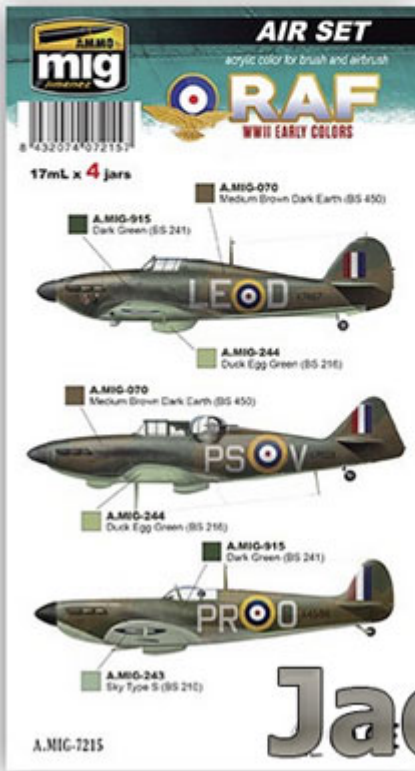

JadarHobby