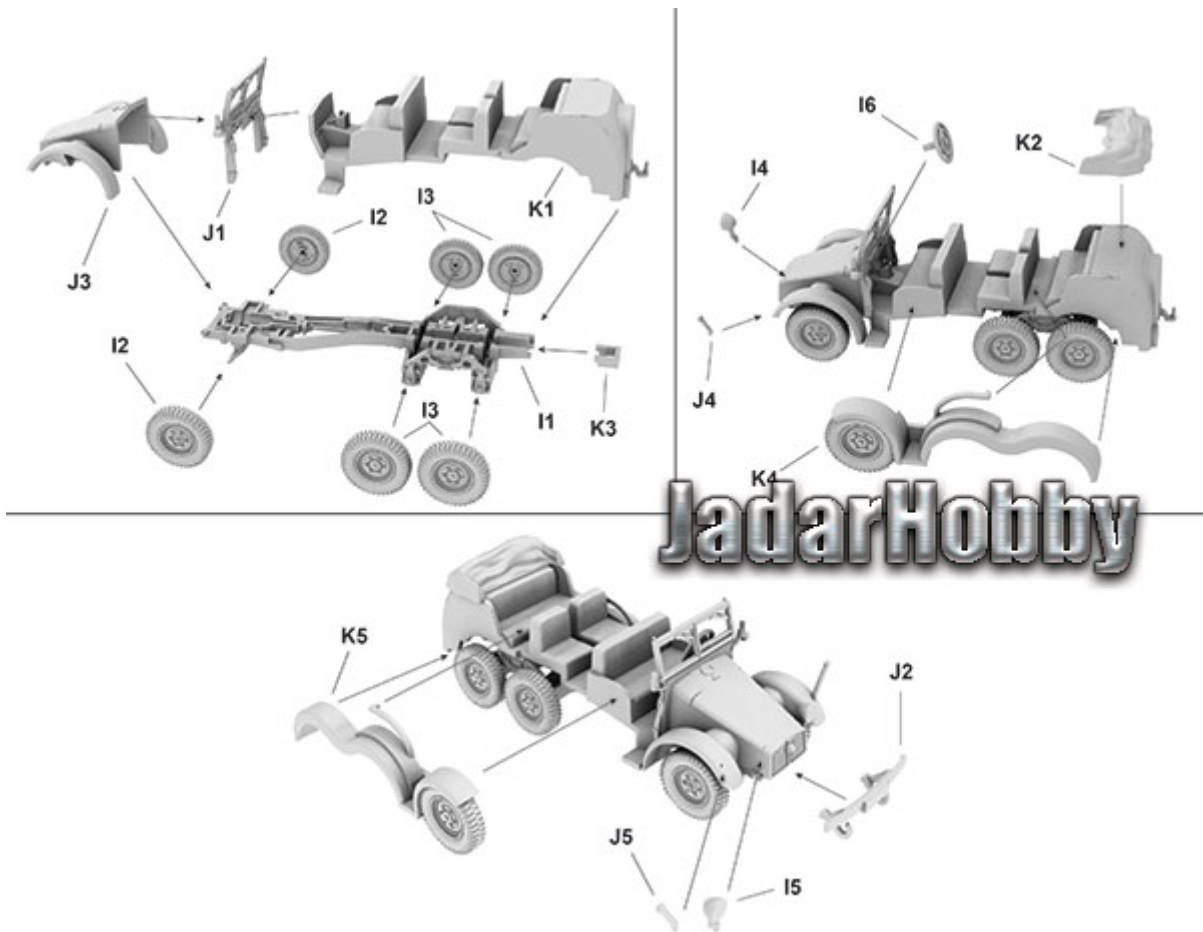

Ważne informacje:

1. Całkowita cena niniejszego przedmiotu wraz z kosztami przesyłki będzie widoczna po "wrzuceniu" go do koszyka.
   - Zamówione towary wysyłamy w ciągu 3 dni. Wyjątkiem są przedmioty, gdzie w oknie "Dostępność" jest podany termin oznaczający, że towar będzie sprowadzony na indywidualne zamówienie klienta. Jeśli zamówione zostaną przedmioty dostępne "od ręki" oraz te "na zamówienie" termin wysyłki ulegnie zmianie o czas potrzebny na sprowadzenie towaru.
   - Wszystkie dostępne w naszym sklepie formy płatności są widoczne w regulaminie sklepu oraz po przejściu do koszyka.
2. .....