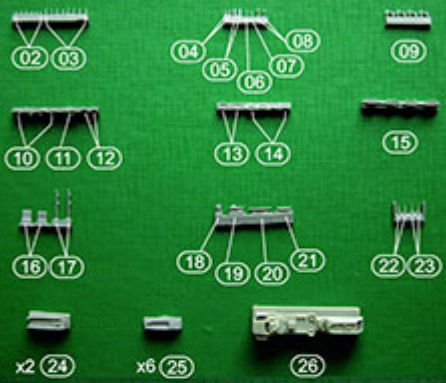

ASSEMBLY INSTRUCTION

01

☐ DETALE FOTOTRAWIONE
PHOTOETCHED PARTS

x2

x6

KALKOMANIA
DECAL

JadarHobby

Człogi i wyposażenie nie wchodzi w skład zestawu.
Tanks and equipment not included!

MALOWANIE MODELU PAINTING: LIFECOLOR

POKLADY DREWNIANE
WOODEN DECK
UA 618 TEACK

POKLADY STALOWE
STEEL DECK
B-15 UA 623

UA 509 Semtex
Red LC 06

B-20 UA 634
UA 640 White
Nadbudówki
Superstructures
Black LC 02
Yellow LC 03