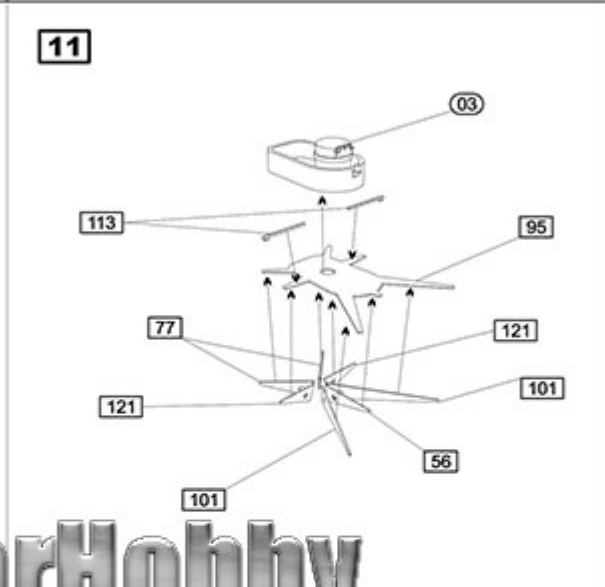

### MALOWANIE MODELU

### PAINTING : LIFECOLOR

POKLADY STALOWE  
STEEL DECK  
UA 605

Black LC 06

POKLADY DREWNIANE  
WOODEN DECK  
UA 618 TEACK

UA 618 TEACK

UA 633 Light Grey

UA 642 Corticene

UA 640 White