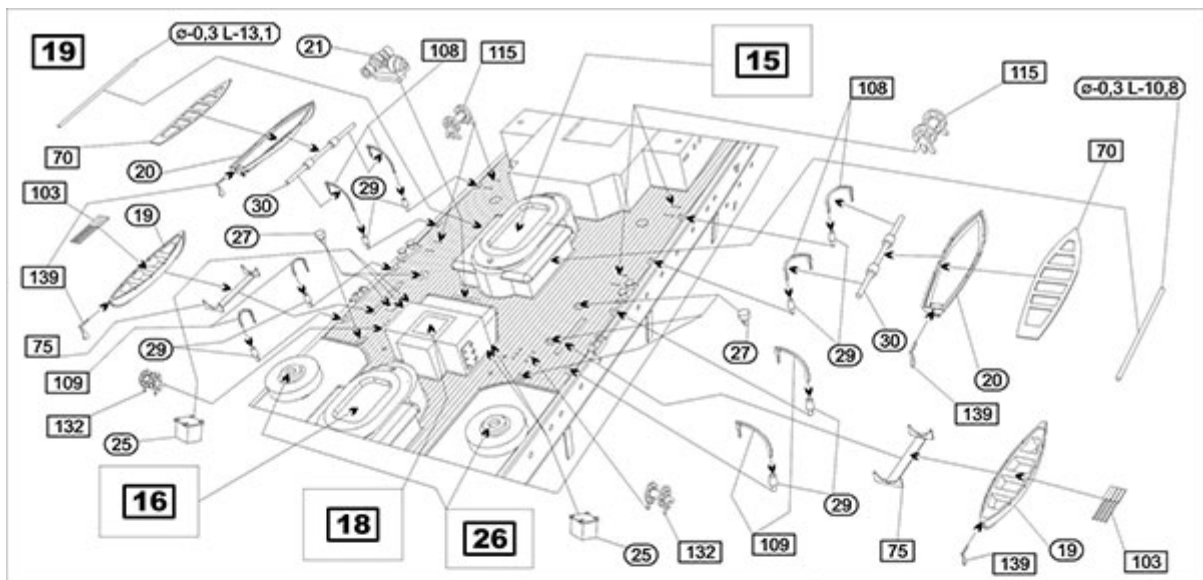

JadarHobby