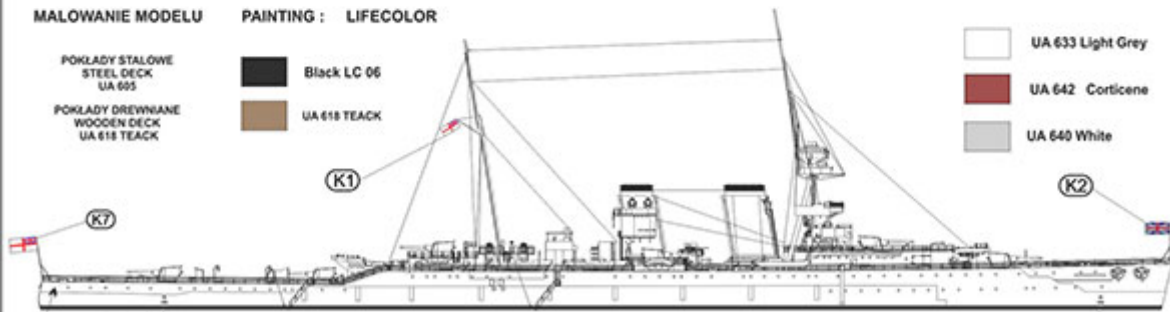

### MALOWANIE MODELU

### PAINTING : LIFECOLOR

POKLADY STALOWE  
STEEL DECK  
UA 605

Black LC 06

POKLADY DREWNIANE  
WOODEN DECK  
UA 618 TEACK

UA 618 TEACK

UA 633 Light Grey

UA 642 Corticene

UA 640 White