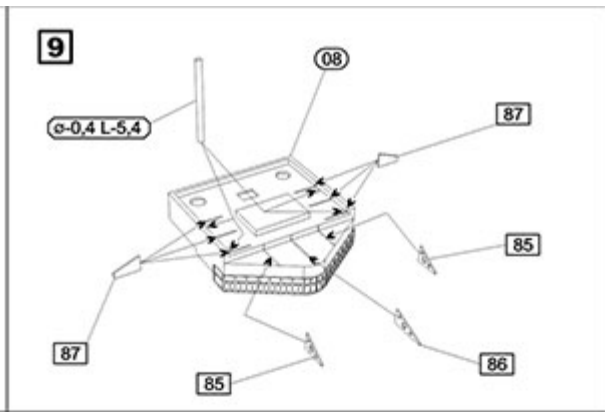

### MALOWANIE MODELU

### PAINTING : LIFECOLOR

POKLADY STALOWE  
STEEL DECK  
UA 605

Black LC 06

POKLADY DREWNIANE  
WOODEN DECK  
UA 618 TEACK

UA 618 TEACK

UA 633 Light Grey

UA 642 Corticene

UA 640 White