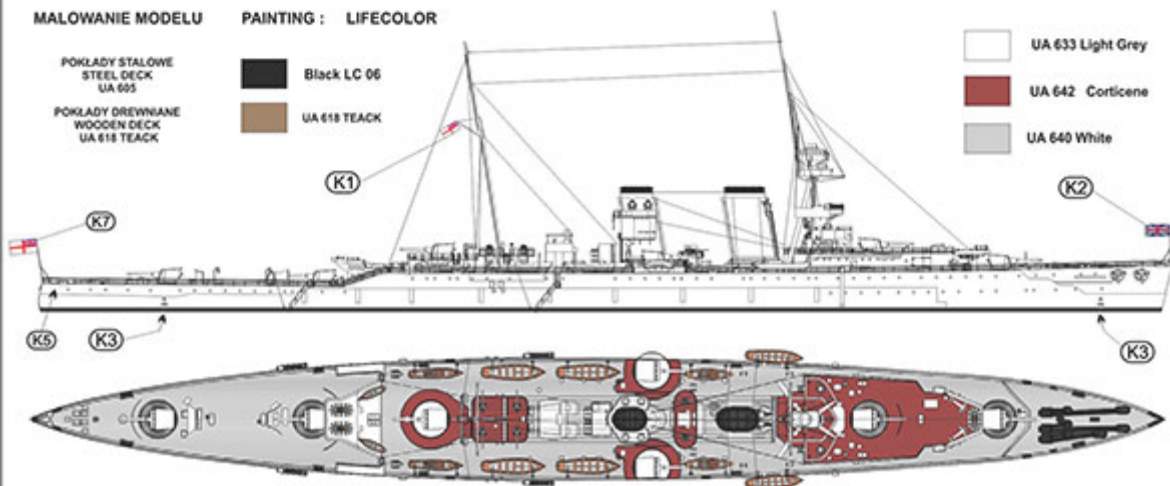

### MALOWANIE MODELU

### PAINTING : LIFECOLOR

POKLADY STALOWE  
STEEL DECK  
UA 605

Black LC 06

POKLADY DREWNIANE  
WOODEN DECK  
UA 618 TEACK

UA 618 TEACK

UA 633 Light Grey

UA 642 Corticene

UA 640 White