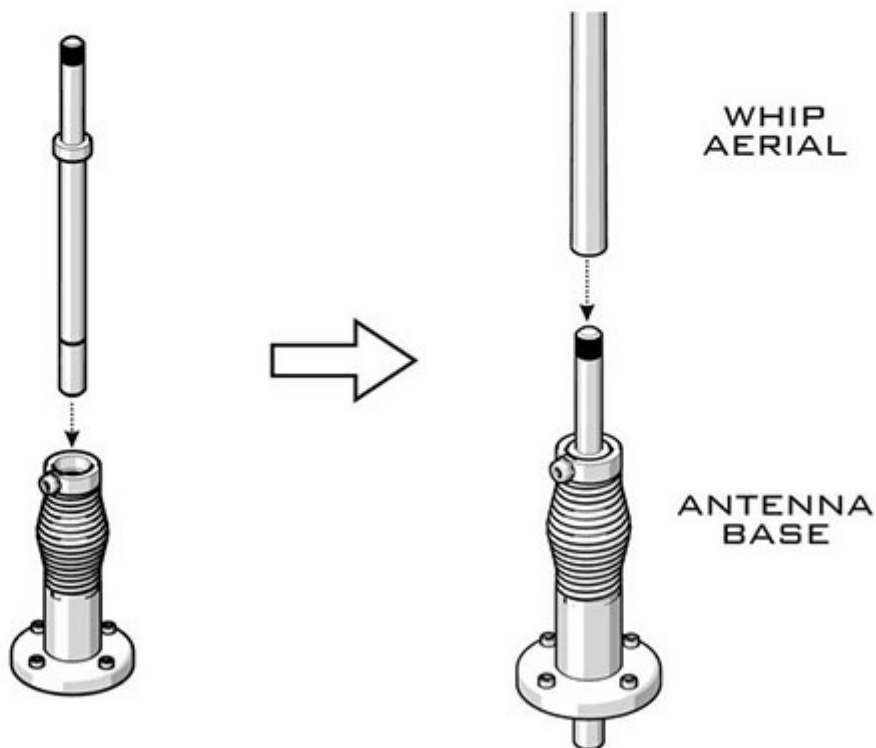

MASTER

WWW.MASTER-MODEL.PL
©COPYRIGHT 2017, MASTER - PIOTR CZERKASOW
DESIGNED AND PRODUCED IN POLAND