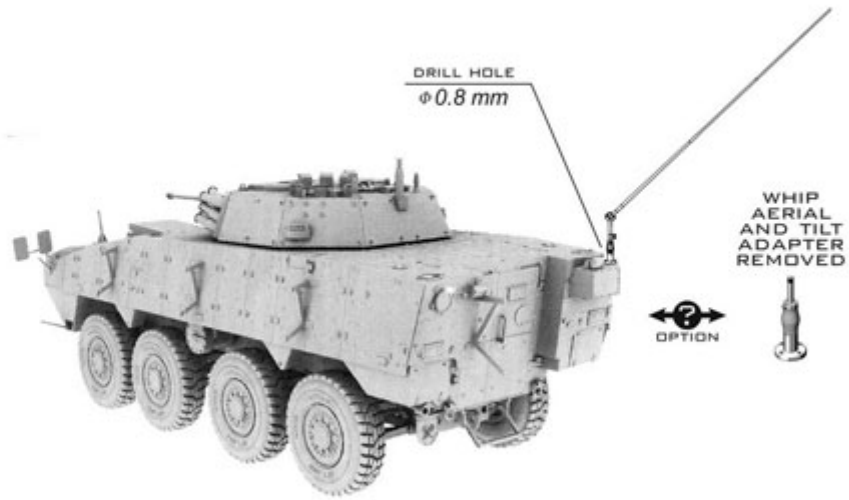

Średnia ocena : **brak recenzji**

Master GM-35-017 1/35 Antena AT-1011/U HF z mechanizmem do pochylania typu RF-1980-AT-001 - używana na KTO Rosomak i innych pojazdach (1 szt.)

Wysokiej jakości toczne, metalowe elementy do modeli w skali 1/35.

Polecamy!

1:35
GROUND MASTER SERIES
GM-35-017

AT-101 1/U HF ANTENNA
WITH TILT ADAPTER RF-1980- AT-001
FOR KTO ROSOMAK AND OTHER VEHICLES
ANTENA HF - KTO ROSOMAK I INNE POJAZDY

SET INCLUDES
ZESTAW ZAWIERA

JadarHobby
INSTRUCTION

MASTER

WWW.MASTER-MODEL.PL
©COPYRIGHT 2017, MASTER - PIOTR CZERKASOW
DESIGNED AND PRODUCED IN POLAND

GENERAL VIEW

MASTER SETS FOR KTD ROSOMAK :

GM-35-012 - ATK MK 44 (BUSHMASTER II) 30MM GUN BARREL
GM-35-013 - ANTENNA COMBO VHF3088VM
GM-35-014 - ANTENNA COMBO VHF3088VM - TILTED VERSION
GM-35-015 - KTD ROSOMAK - SMOKE GRENADE LAUNCHER
GM-35-016 - AT-1011/U HF ANTENNA