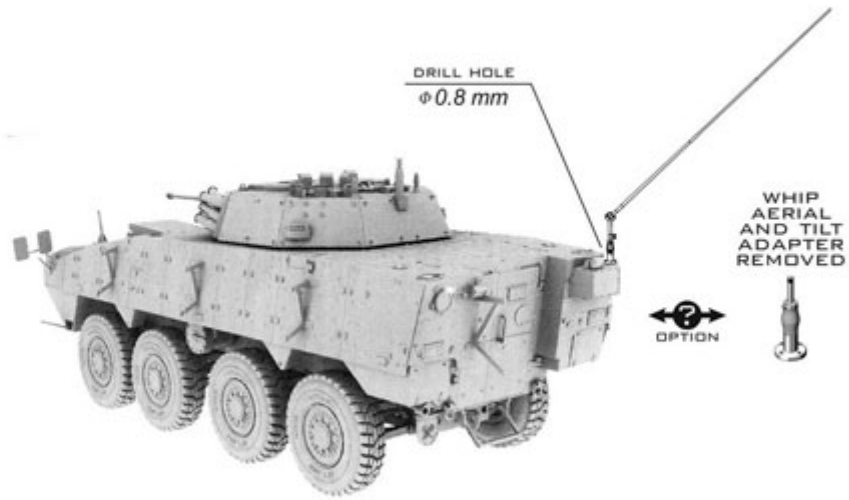

GENERAL VIEW

MASTER SETS FOR KTD ROSOMAK :

GM-35-012 - ATK MK 44 (BUSHMASTER II) 30MM GUN BARREL
GM-35-013 - ANTENNA COMBO VHF3088VM
GM-35-014 - ANTENNA COMBO VHF3088VM - TILTED VERSION
GM-35-015 - KTD ROSOMAK - SMOKE GRENADE LAUNCHER
GM-35-016 - AT-1011/U HF ANTENNA

FOR EXACT FIXING POSITION
- CHECK YOUR REFERENCES

Ważne informacje:

- Całkowita cena niniejszego przedmiotu wraz z kosztami przesyłki będzie widoczna po "wrzuceniu" go do koszyka.
- Zamówione towary wysyłamy w ciągu 3 dni. Wyjątkiem są przedmioty, gdzie w oknie "Dostępność" jest podany termin oznaczający, że towar będzie sprowadzony na indywidualne zamówienie Klienta.
- Jeśli zamówione zostaną przedmioty dostępne "od ręki" oraz te "na zamówienie" termin wysyłki ulegnie zmianie o czas potrzebny na sprowadzenie towaru.
- Wszystkie dostępne w naszym sklepie formy płatności są widoczne w regulaminie sklepu oraz po przejściu do koszyka.