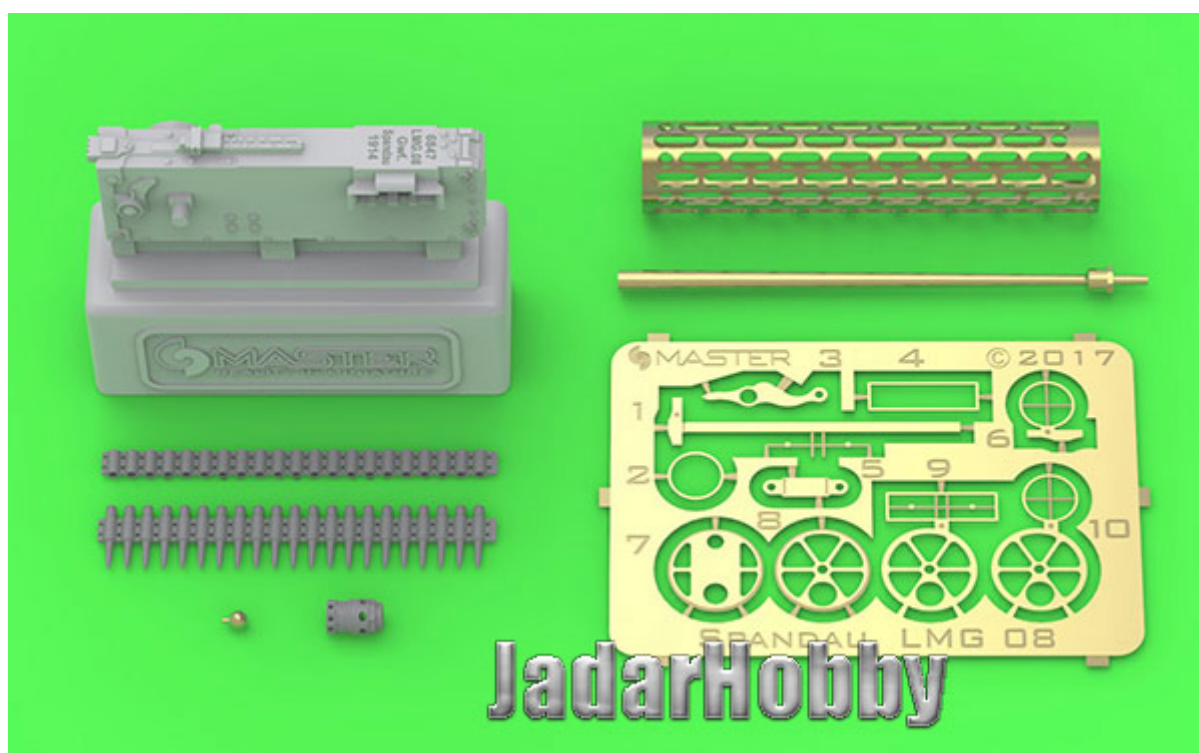

Master AM-32-102 1/32 Lufy do niemieckiego lotniczego km-u z I w. św. Spandau LMG 08 (1 szt.)

Cena :
58,40 PLN

Producent : **MASTER**

Dostępność : **Na zamówienie (Oczekiwanie: 7~14 dni)**

Stan magazynowy : **bardzo wysoki**

Średnia ocena : **brak recenzji**

Master AM-32-102 1/32 Lufy do niemieckiego lotniczego km-u z I w. św. Spandau LMG 08 (1 szt.) - płaszcz chłodzący wersja 1

Wysokiej jakości toczone, metalowe elementy do modeli w skali 1/32.

Polecamy!

1:32
AIR MASTER SERIES
AM-32-102

GERMAN WW I MACHINE GUN
SPANDAU LMG 08
WITH COOLING JACKET VER.1
NIEKIEDY KASABIN MASZYNOWY I KOLNA (SNIKTOR)

SET INCLUDES
ZESTAW ZAWIERA

X1 X1 X1 X1 X1 X1

ASSEMBLY INSTRUCTION
INSTRUKCJA MONTAŻU